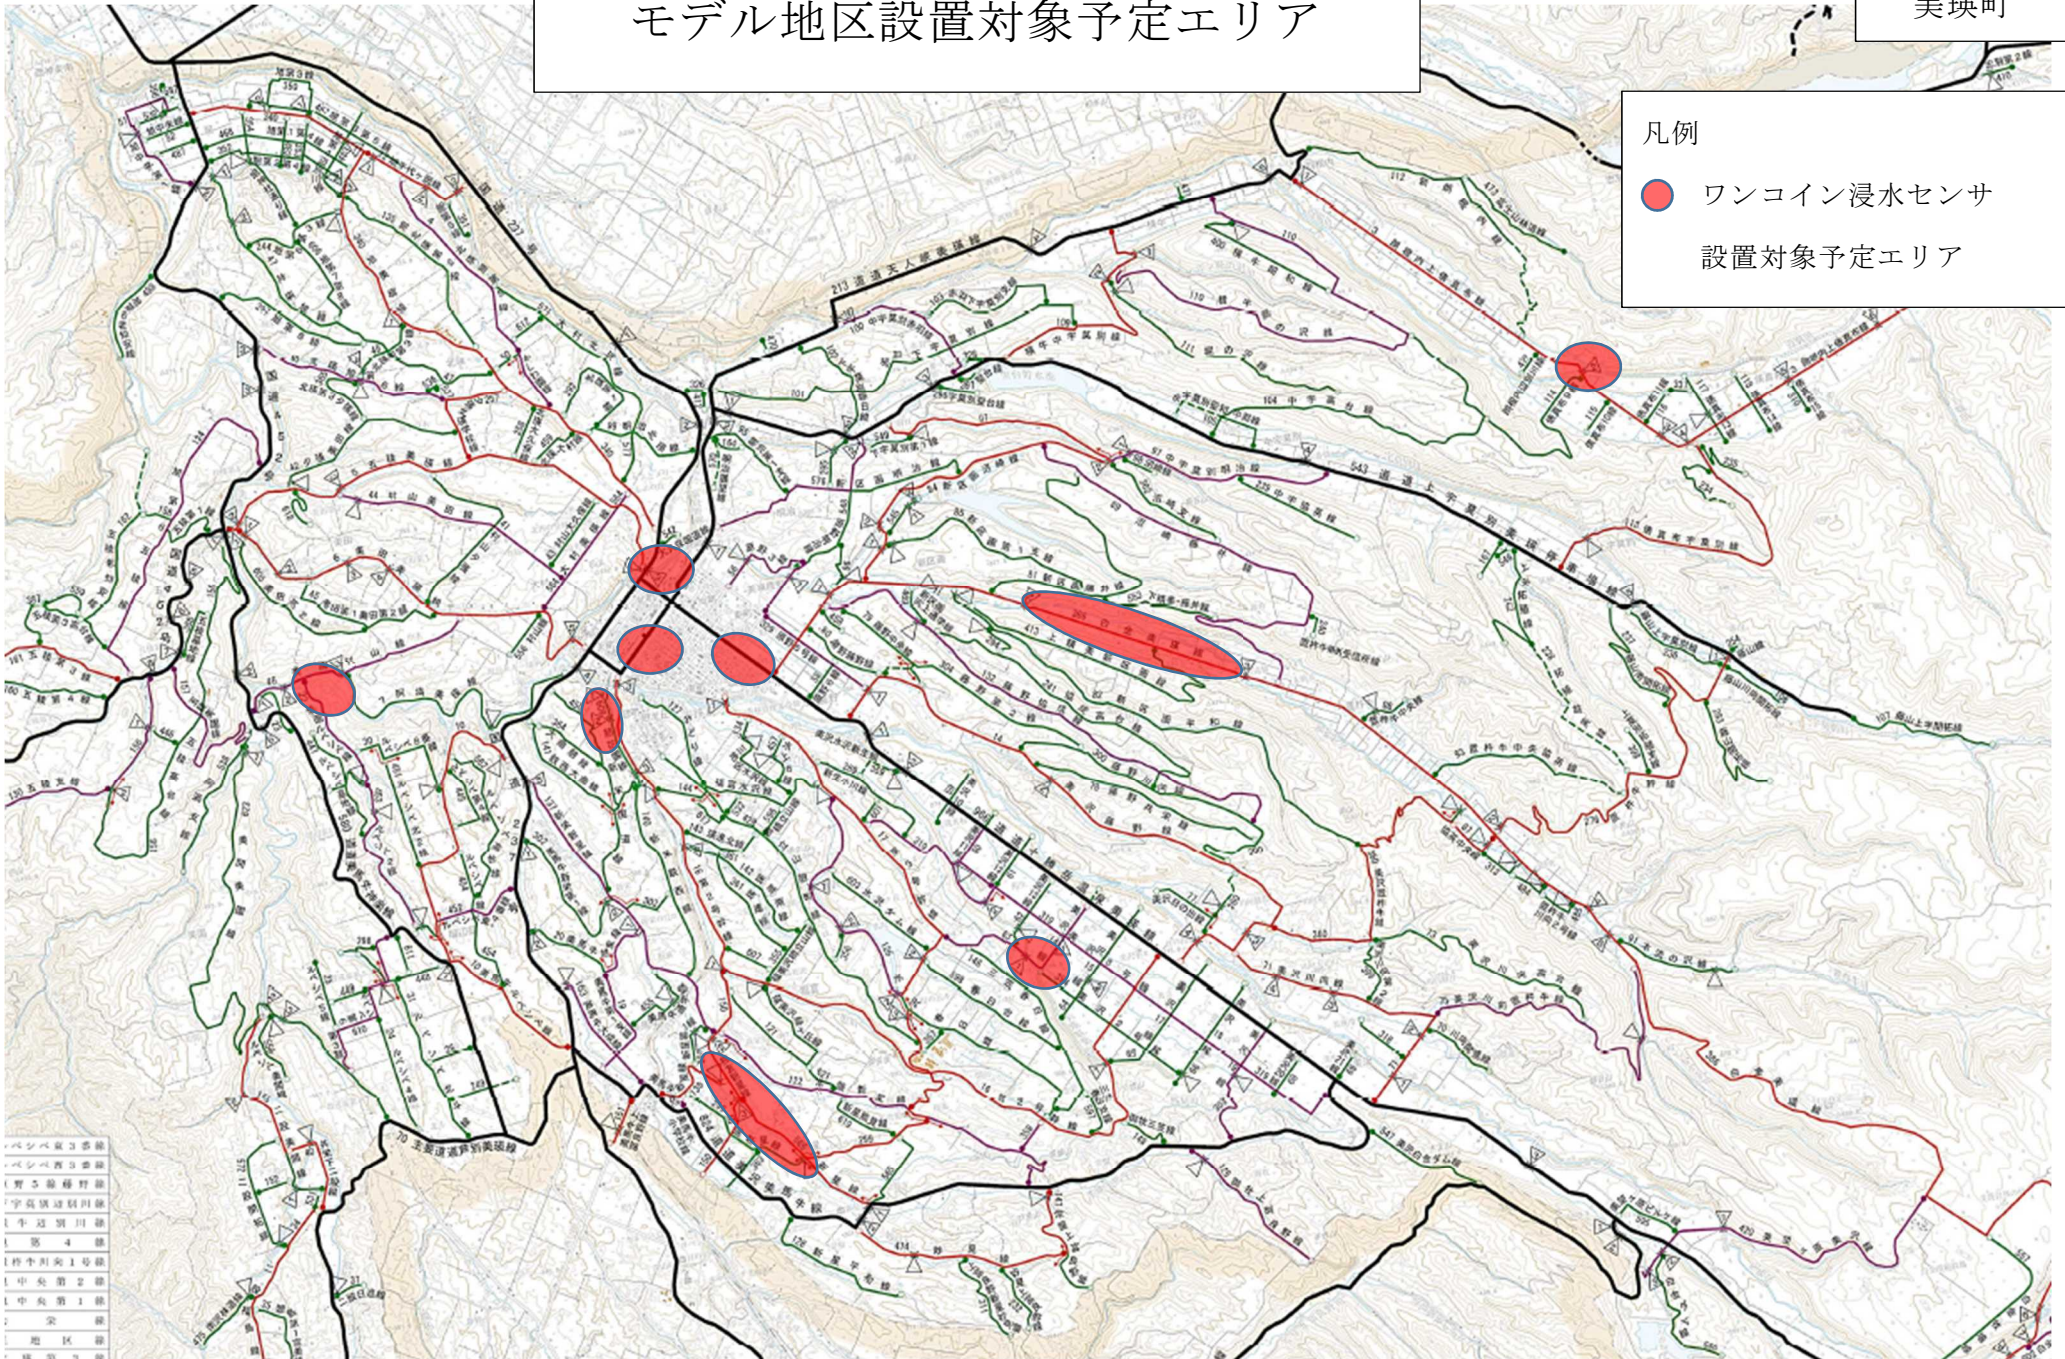

R 5 年度モデル地区となる自治体における  
設置検討エリア  
【北海道】

- ※応募時点で自治体として浸水センサ設置を想定しているエリアであり、このエリア以外での設置を制限するものではありません。
- ※企業・団体等の参加者が設置箇所を検討するための参考情報であり、今後、変更等が生じる場合があります。

北海道 美瑛町

# モデル地区設置対象予定エリア

美瑛町

凡例

- ワンコイン浸水センサ
- 設置対象予定エリア

北海道 新得町

### モデル地区設置対象予定エリア

北海道 音更町