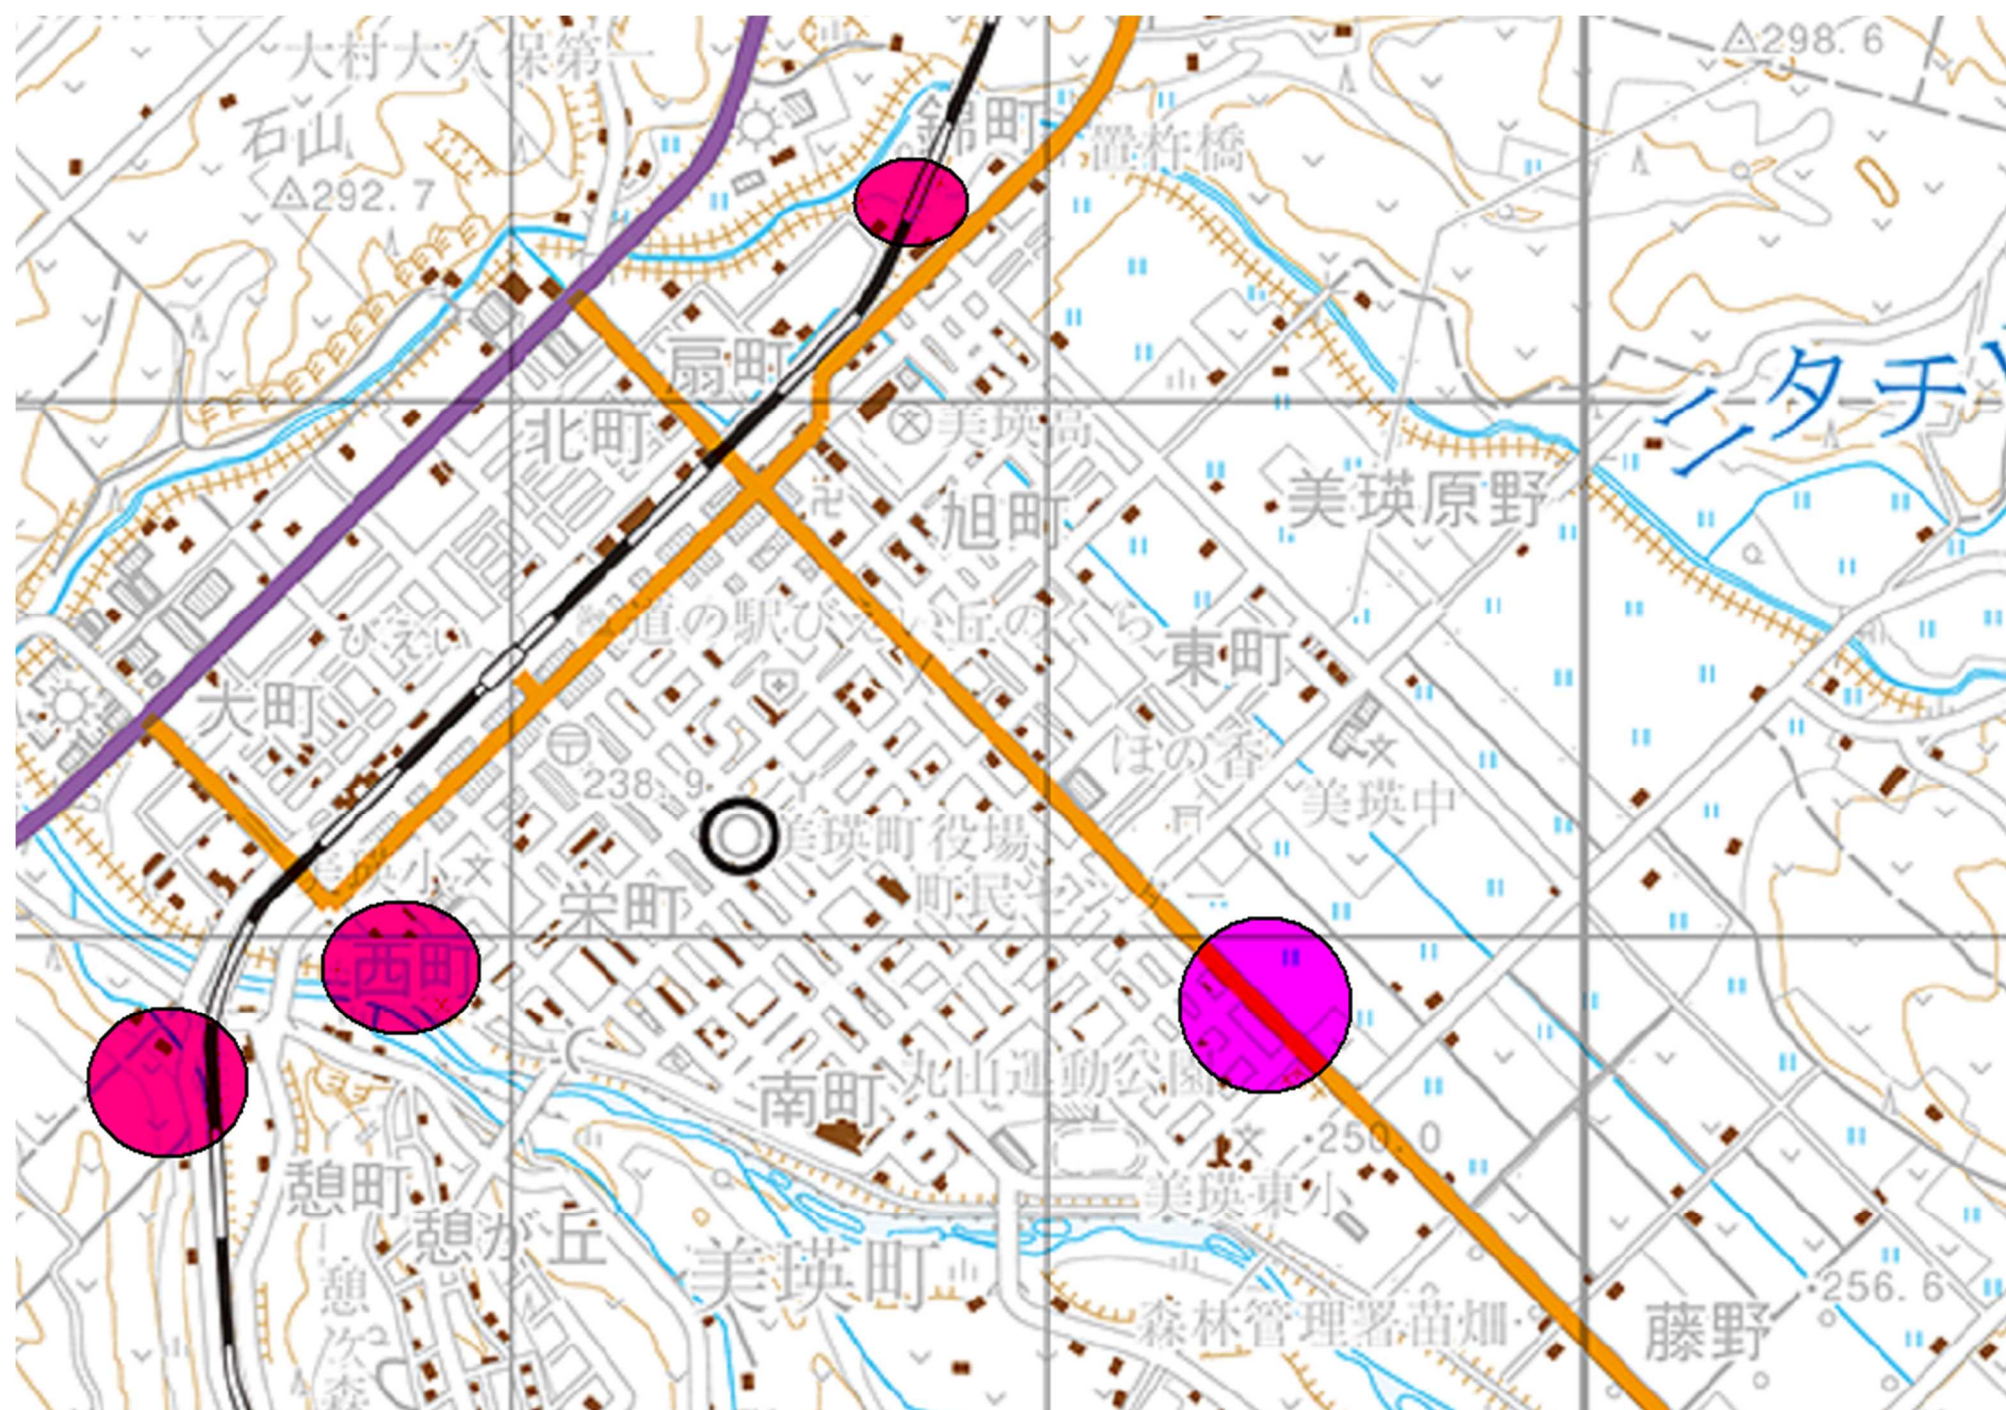

R 5 年度モデル地区となる自治体における  
設置検討エリア  
【北海道】

- ※応募時点で自治体として浸水センサ設置を想定しているエリアであり、このエリア以外での設置を制限するものではありません。
- ※企業・団体等の参加者が設置箇所を検討するための参考情報であり、今後、変更等が生じる場合があります。

北海道 美瑛町

# モデル地区設置対象予定エリア

美瑛町

凡例

- ワンコイン浸水センサ
- 設置対象予定エリア

北海道 新得町

### モデル地区設置対象予定エリア

北海道 音更町