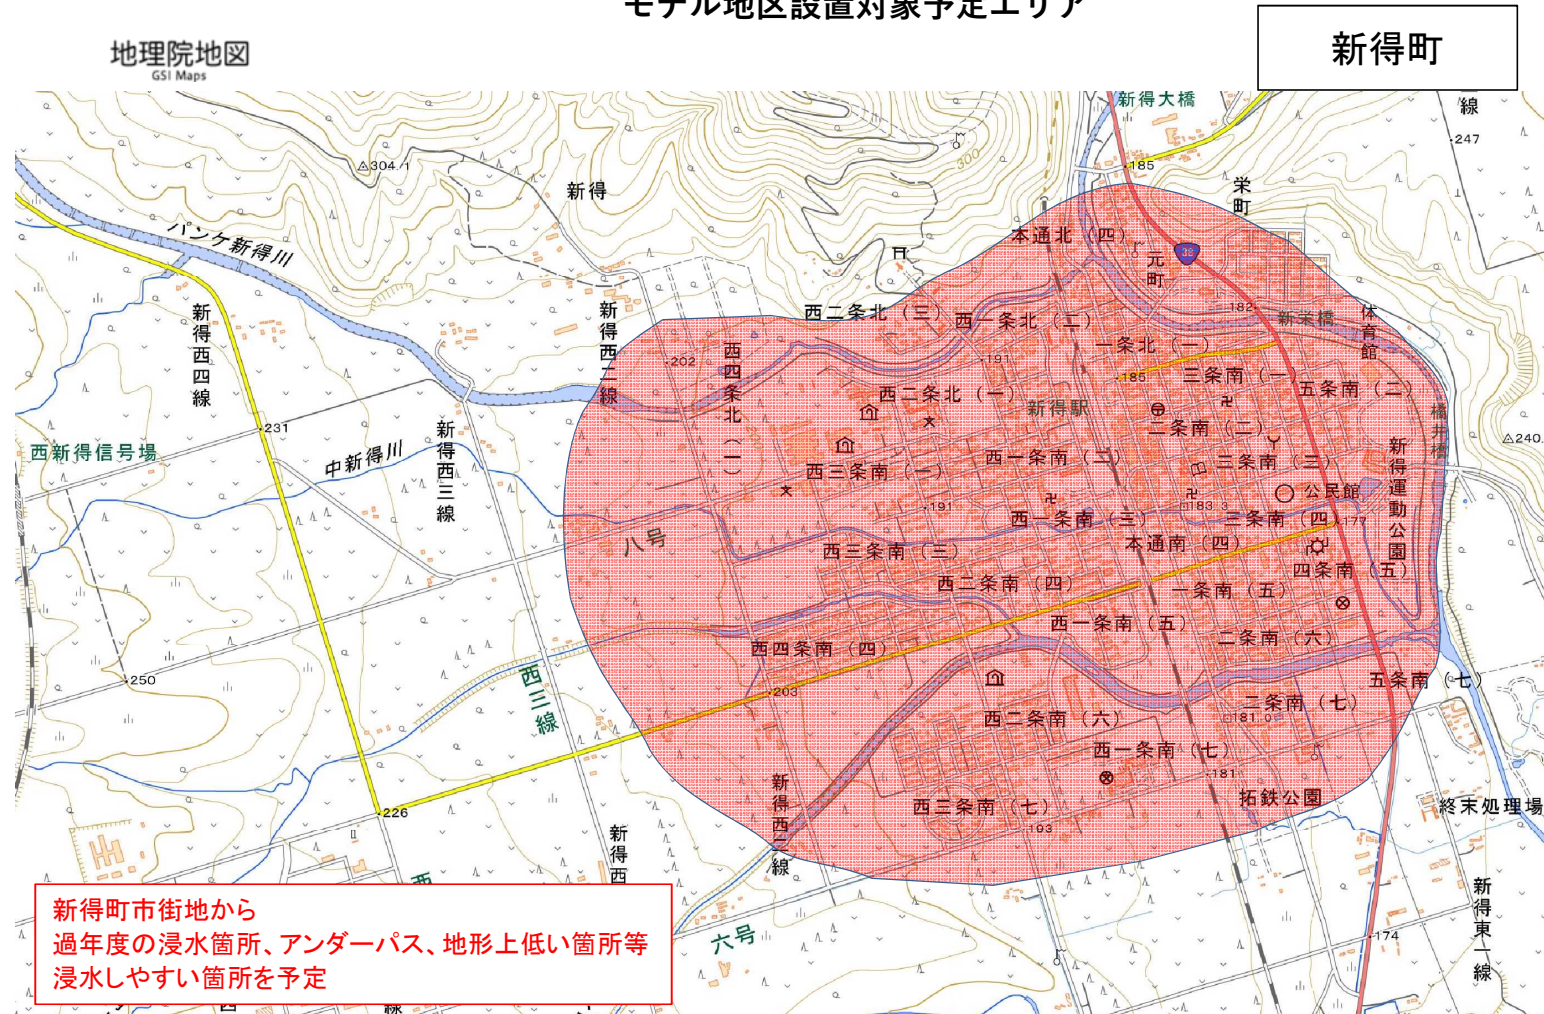

R 5 年度モデル地区となる自治体における  
設置検討エリア  
【北海道】

- ※応募時点で自治体として浸水センサ設置を想定しているエリアであり、このエリア以外での設置を制限するものではありません。
- ※企業・団体等の参加者が設置箇所を検討するための参考情報であり、今後、変更等が生じる場合があります。

北海道 美瑛町

# モデル地区設置対象予定エリア

美瑛町

凡例

- ワンコイン浸水センサ
- 設置対象予定エリア

北海道 新得町

### モデル地区設置対象予定エリア

北海道 音更町