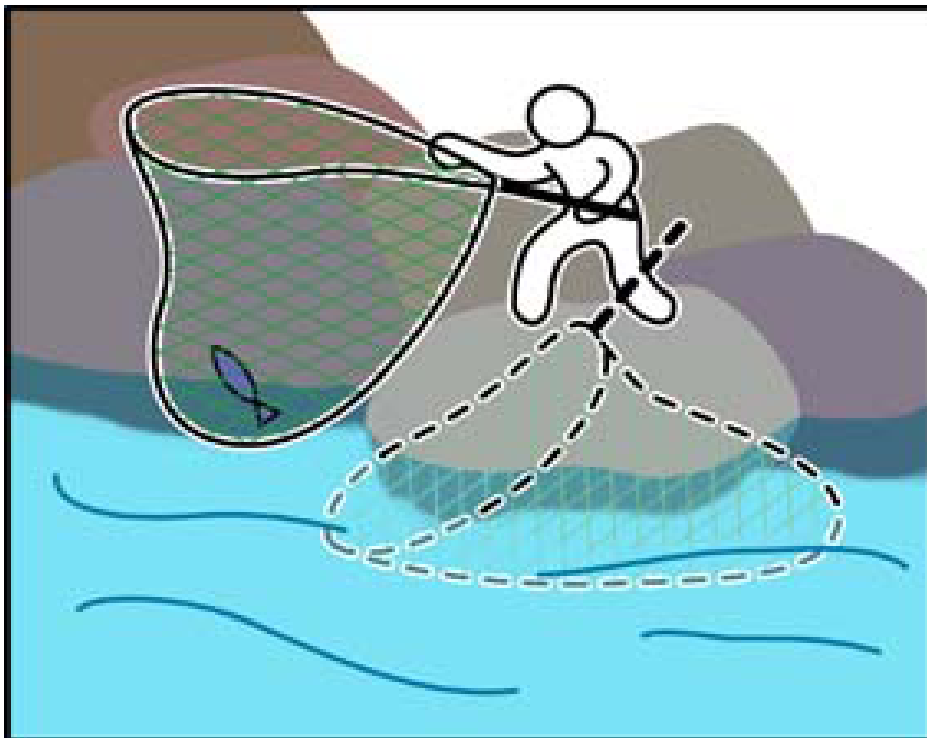

9. 叉手網（さであみ）：陸上

漁法

陸上から、淵などにいる魚を大きな袋網を用いてすくいとる漁法。

漁をおこなう場所は、家ごとで決まっている場合がある。

主な対象魚：

サケ、雑魚 など