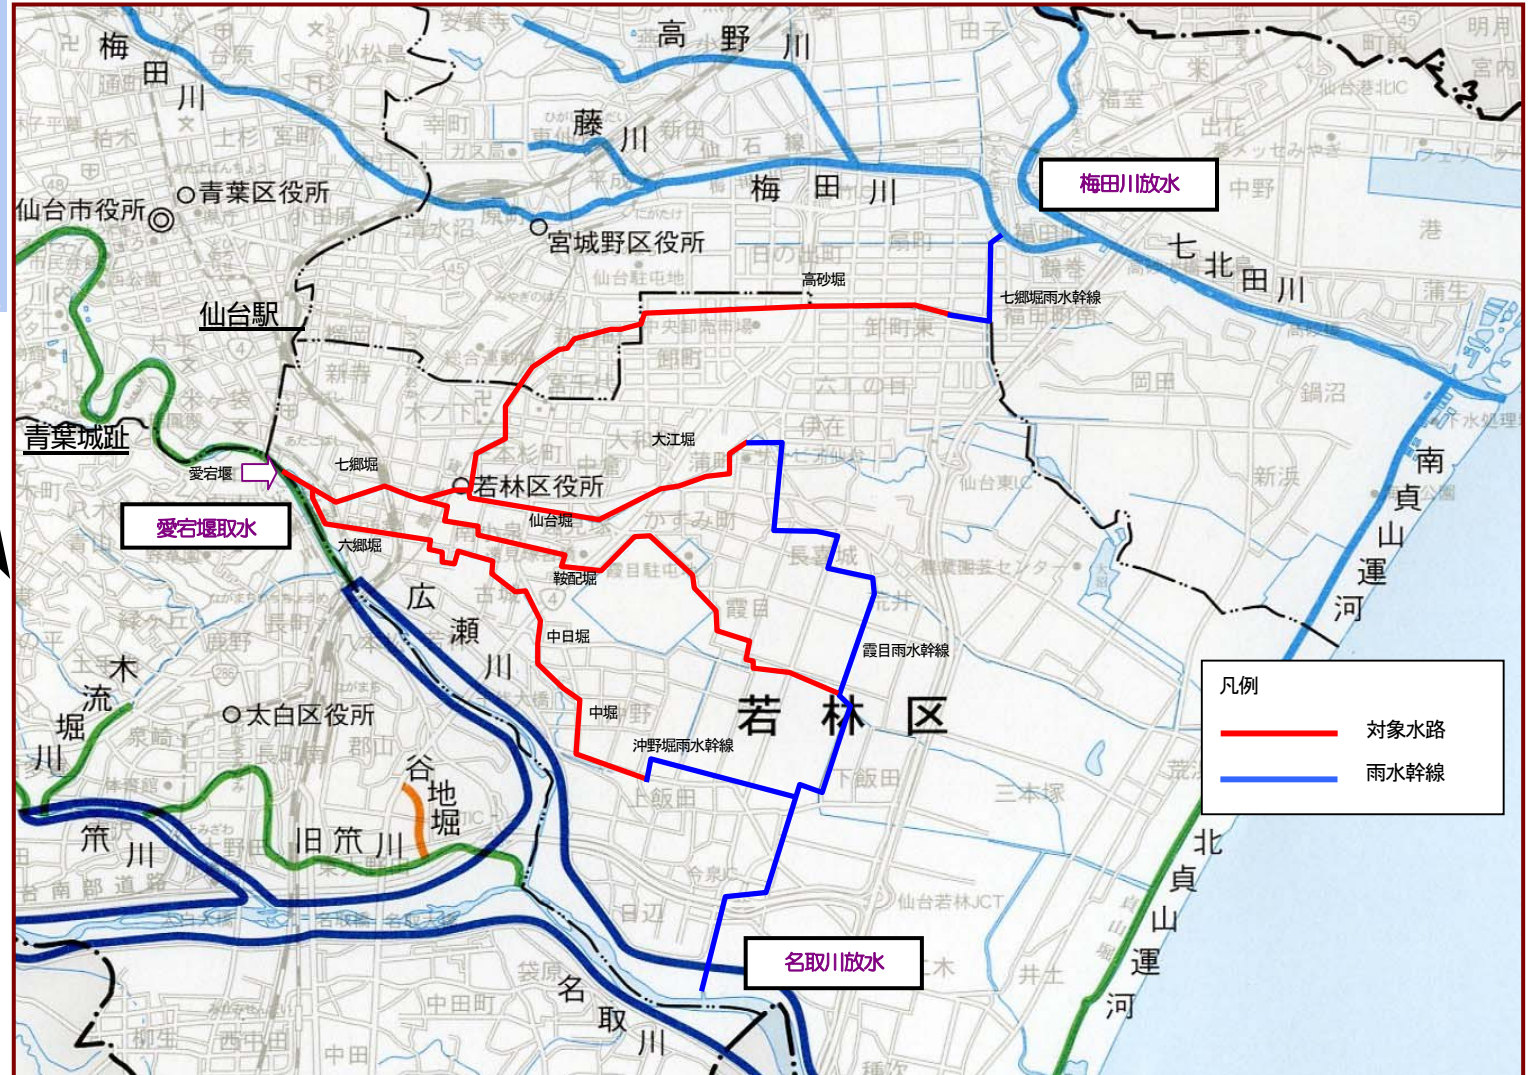

六郷堀・七郷堀位置図

名取川本川