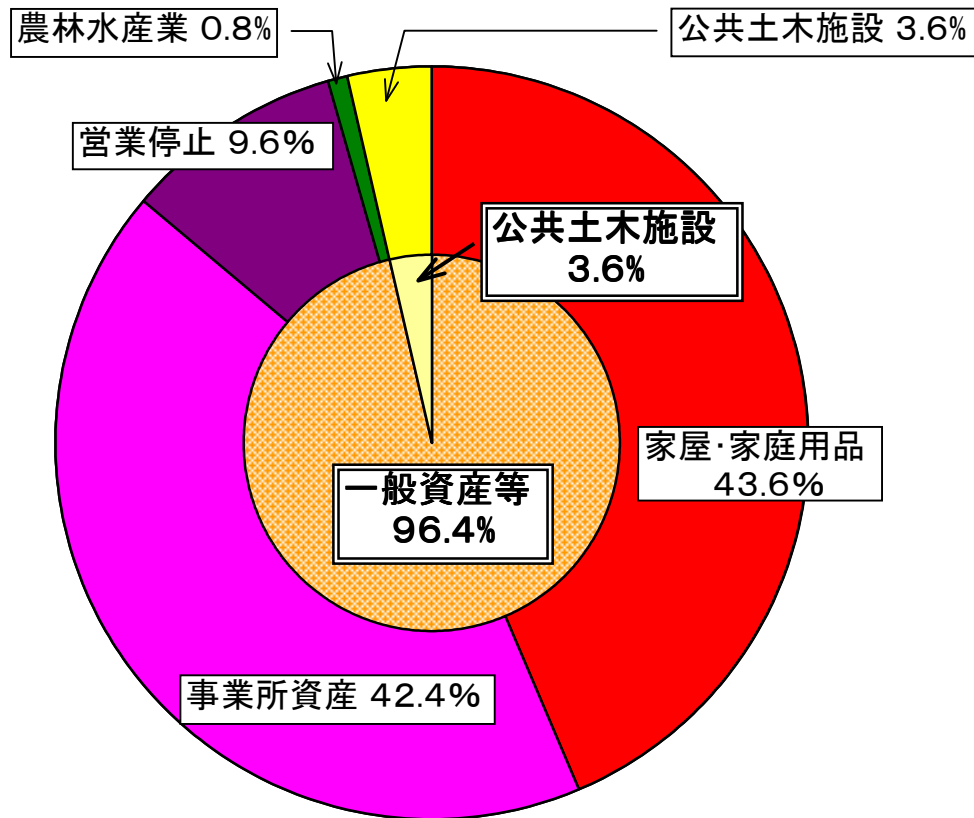

# 東海豪雨の愛知県被害と平成10年の全国被害との比較

## 東海豪雨の愛知県被害

## 平成10年の全国被害

注)平成10年の水害被害額(全国)は、「水害統計」(建設省河川局)による。