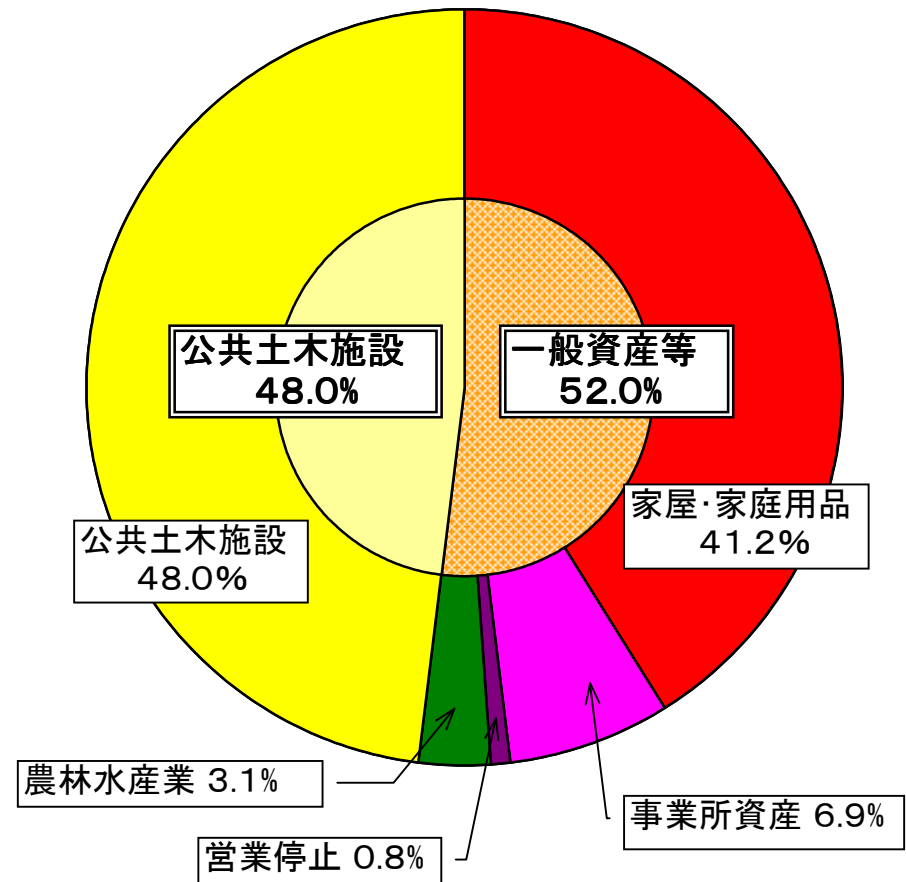

# 東海豪雨の愛知県被害と平成10年の全国被害との比較

## 東海豪雨の愛知県被害

## 平成10年の全国被害

注)平成10年の水害被害額(全国)は、「水害統計」(建設省河川局)による。