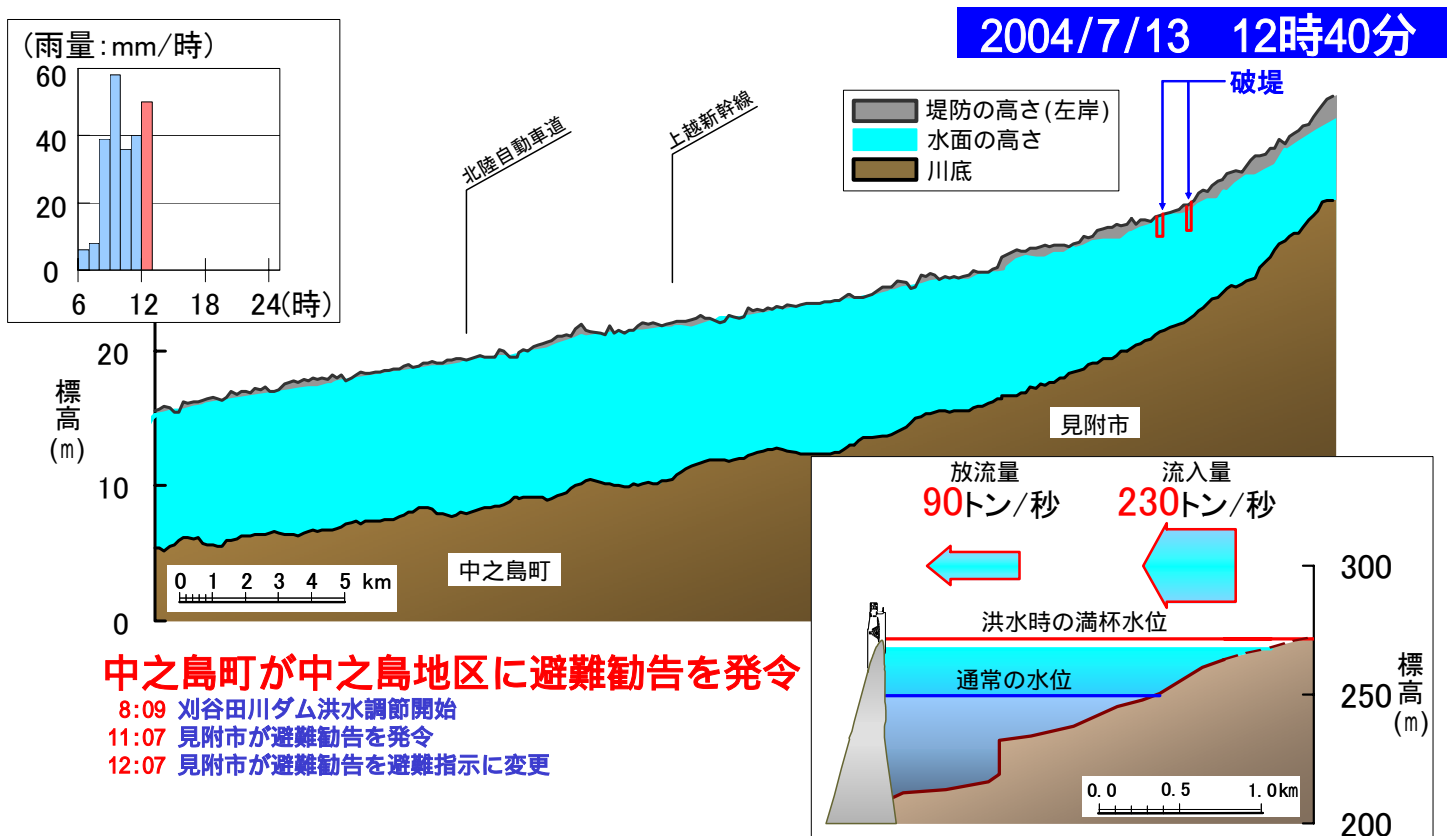

資料4: 刈谷田川の水位の時間変化 ①

資料4: 刈谷田川の水位の時間変化 ②