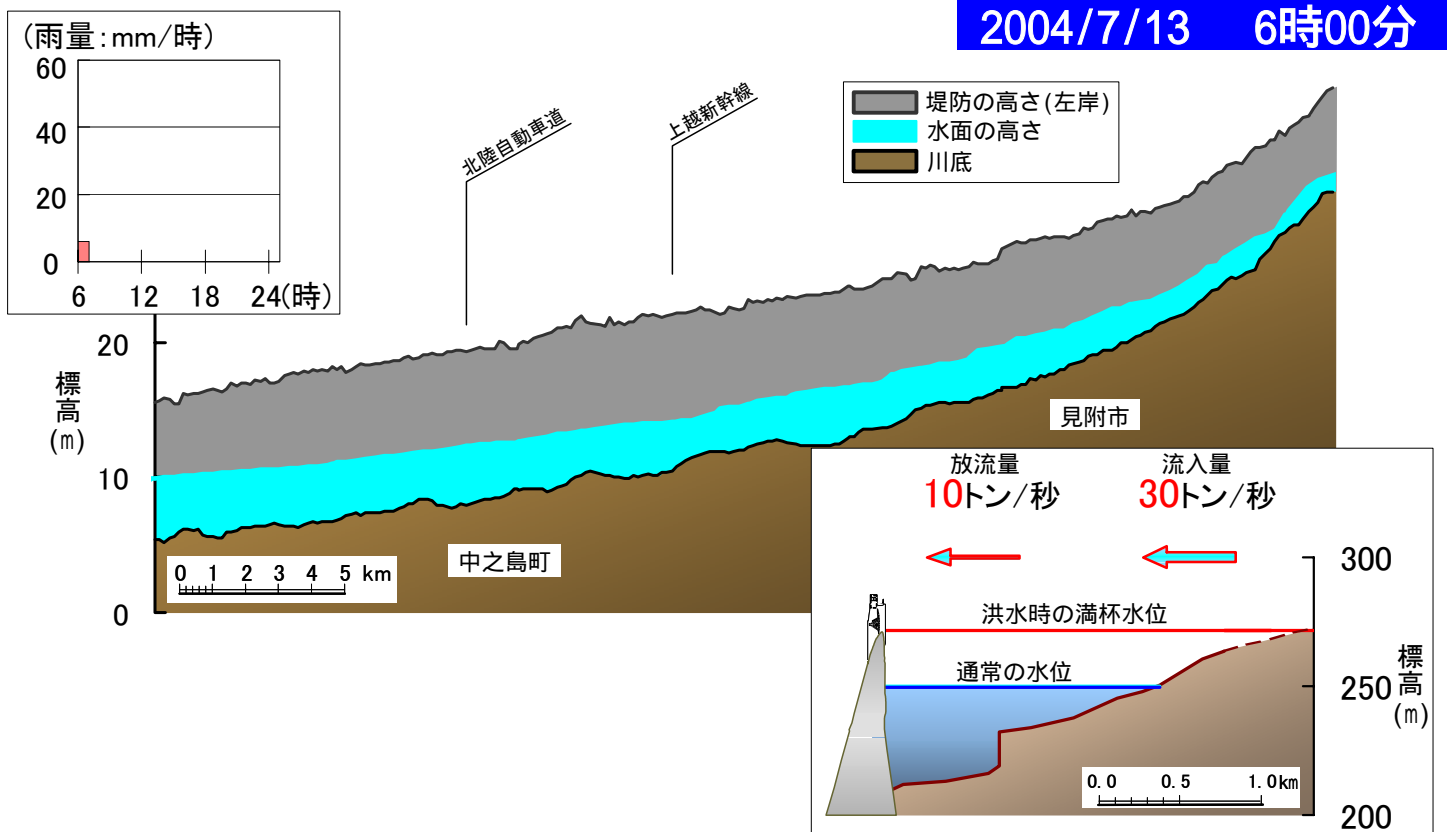

資料4: 刈谷田川の水位の時間変化 ①

資料4: 刈谷田川の水位の時間変化 ②