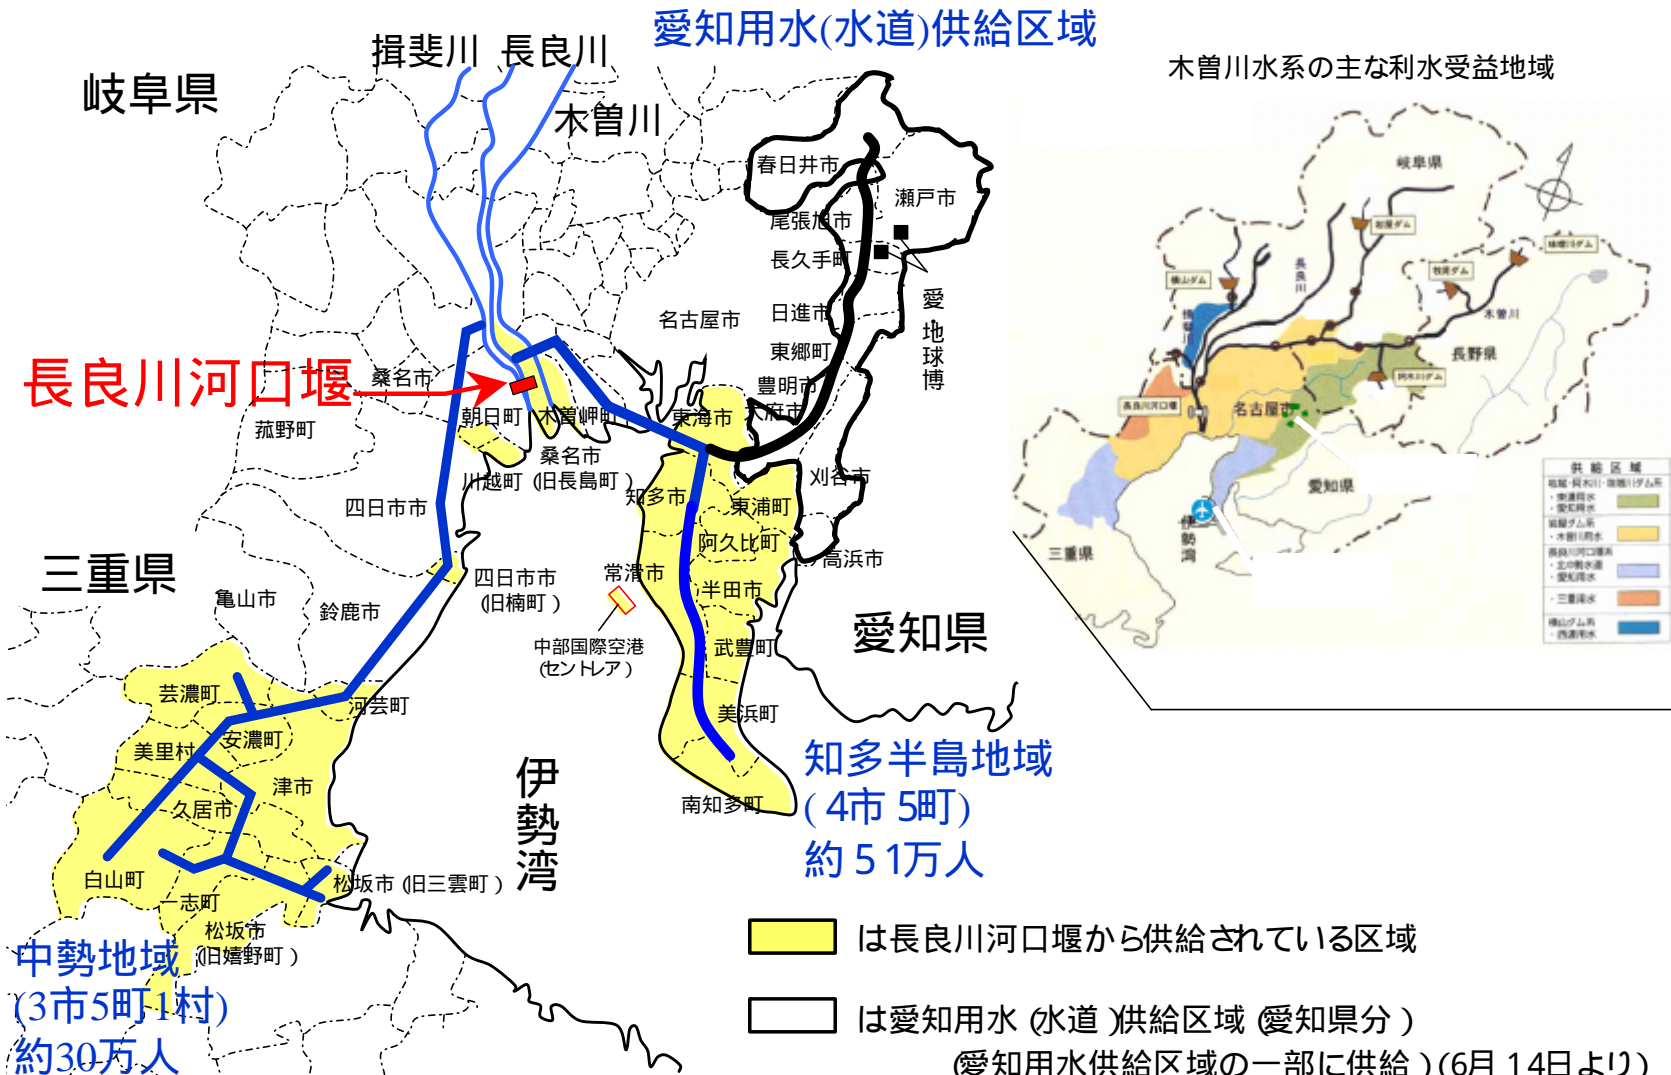

長良川河口堰からの給水区域

愛知用水(水道)供給区域

は長良川河口堰から供給されている区域

は愛知用水(水道)供給区域(愛知県分)

(愛知用水供給区域の一部に供給)(6月14日より)