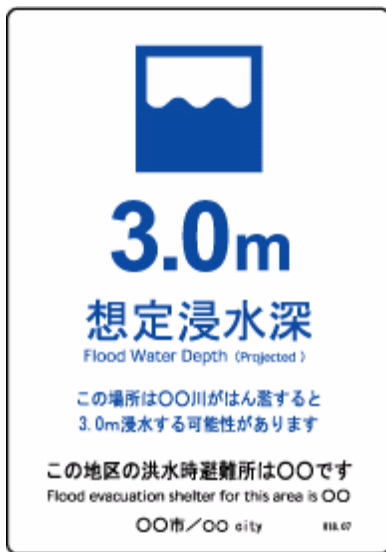

洪水関連標識設置イメージ

洪水時避難所
Flood Evacuation shelter

〇〇〇〇しょうがっこう
〇〇〇〇 elementary School

〇〇〇〇しょうがっこう
〇〇〇〇 elementary School

〇〇市
〇〇 city
H18.07

洪水時避難所 Flood Evacuation shelter
〇〇〇〇しょうがっこう
〇〇小学校
〇〇〇〇 elementary School