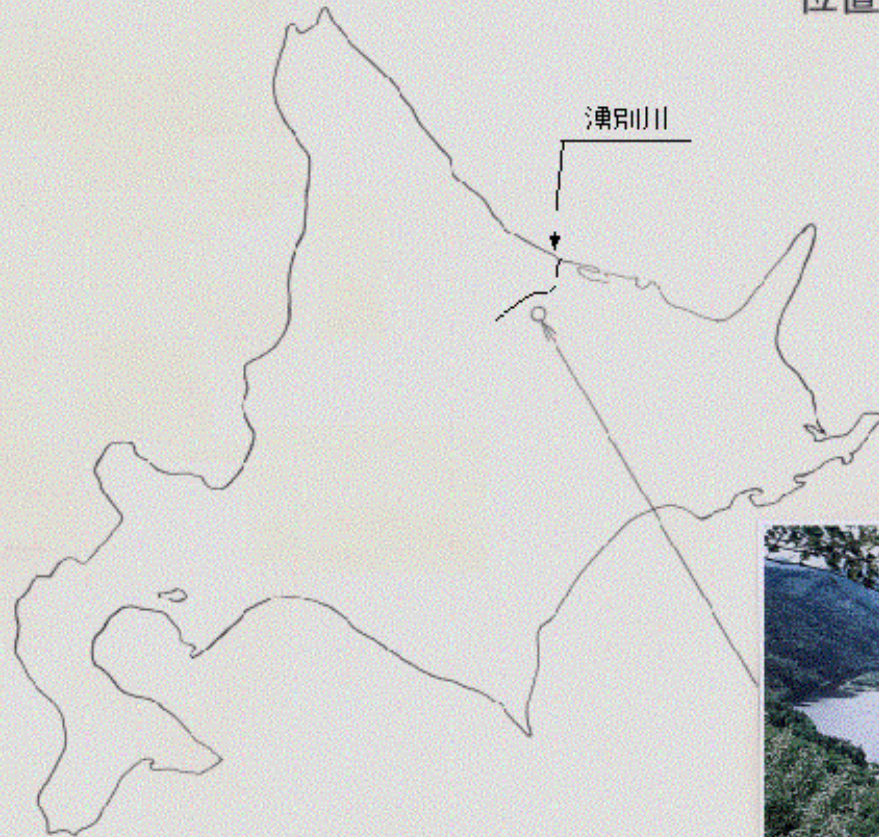

直ちに現地調査を行う発電所位置図（北海道開発局管内）

位置図

ムリ セトセ
武利ダム（瀬戸瀬発電所）