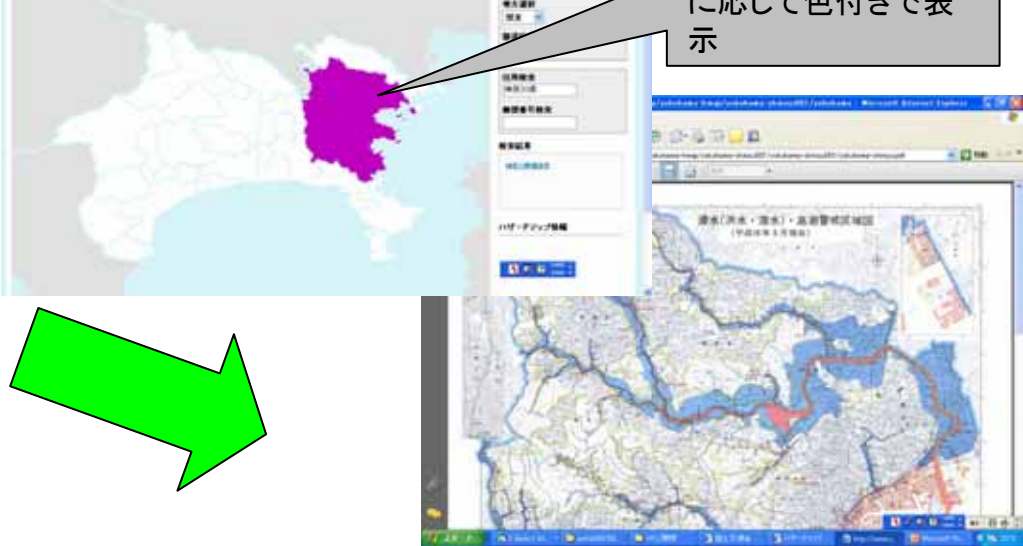

あなたの町のハザードマップを見る ～ ハザードマップ検索機能 ～

○ハザードマップの種類を選択
○知りたい市町村を選択(以下のいずれの方法でも可能)

- ・都道府県からの選択
- ・住所からの選択
- ・郵便番号からの選択

ハザードマップがインターネット公表されている場合、その種類に応じて色付きで表示

ハザードマップ公表状況を見る ～日本中のハザードマップの公表状況を種類別に表示～

ハザードマップの種類を選択

ハザードマップの公表状況がマップ種類に応じて色付キで表示

ハザードマップが公表されている市町村の連絡先を表示
(インターネットでも公表している市町村はURLも表示)

都道府県	公表済	未公表
北海道	20	34
東北	29	35
関東	27	44
中部	14	28
近畿	23	48
九州	8	11
沖縄	15	43
合計	136	307

都道府県	公表済	未公表
北海道	20	34
東北	29	35
関東	27	44
中部	14	28
近畿	23	48
九州	8	11
沖縄	15	43
合計	136	307