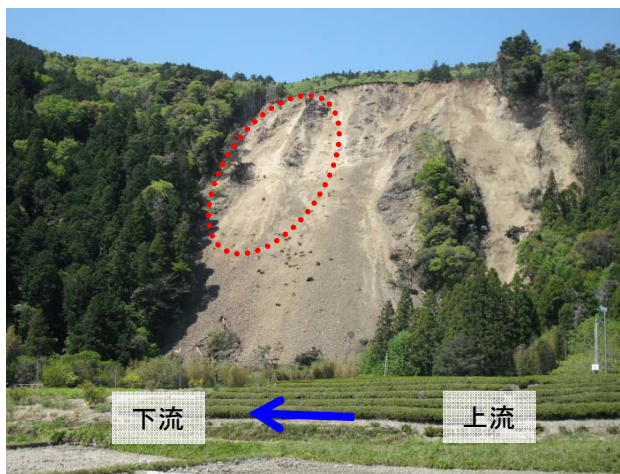

静岡県浜松市天竜区春野町杉 ^{てんりゅうく はるのちょうすぎ} 「門島地区」^{かどしま} 地すべりの状況

平成25年5月17日17時現在
水管理・国土保全局砂防部保全課

4月22日撮影

4月24日撮影(23日地すべり崩壊後)

4月26日撮影(25日上流側拡大後)

4月28日撮影(26日下流側拡大後)

5月16日撮影