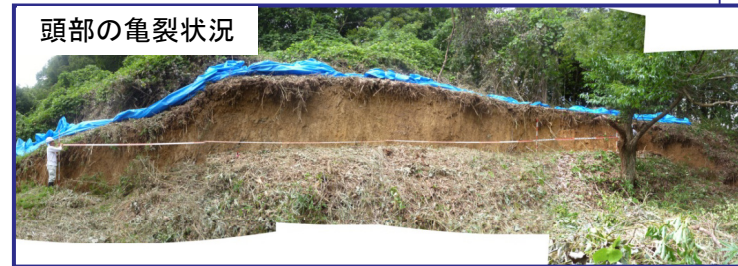

# 平成26年8月10日に和歌山県西牟婁郡上富田町で発生した土砂災害に対して 災害関連緊急事業を実施します

国土交通省砂防部  
平成26年9月22日

平成26年8月豪雨に伴い発生したがけ崩れに対して、和歌山県が緊急的に対策工事を実施します。

● みやしろちく 宮代地区 災害関連緊急急傾斜地崩壊対策事業費:約0.6億円

**【宮代地区】**  
にしむろぐん かみとんだちょう おか  
西牟婁郡上富田町大字岡  
発生日時 : 平成26年8月10日  
保全対象 : 人家6戸  
被害状況 : 家屋一部損壊1戸  
主な対策工 : 吹付法枠工1,336㎡