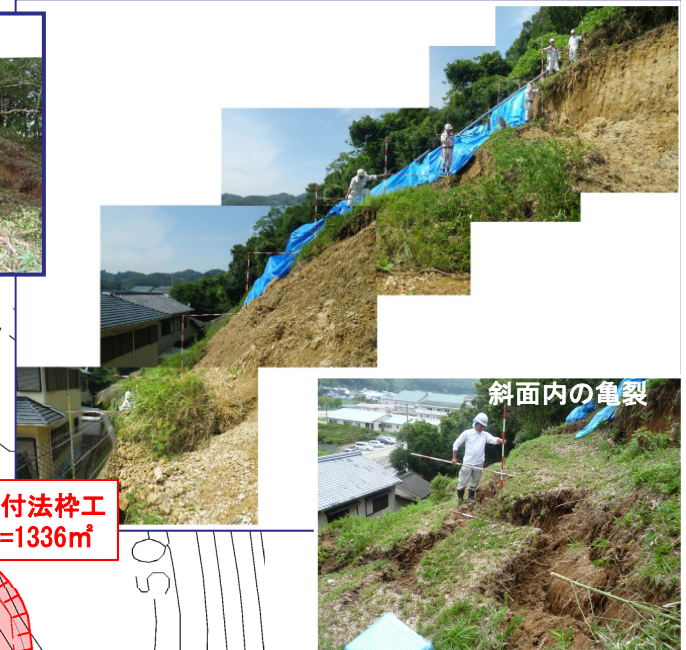

# 平成26年8月10日に和歌山県西牟婁郡上富田町で発生した土砂災害に対して 災害関連緊急事業を実施します

国土交通省砂防部  
平成26年9月22日

平成26年8月豪雨に伴い発生したがけ崩れに対して、和歌山県が緊急的に対策工事を実施します。

● みやしろちく 宮代地区 災害関連緊急急傾斜地崩壊対策事業費:約0.6億円

**【宮代地区】**  
にしむろぐん かみとんだちょう おか  
西牟婁郡上富田町大字岡  
発生日時 : 平成26年8月10日  
保全対象 : 人家6戸  
被害状況 : 家屋一部損壊1戸  
主な対策工 : 吹付法枠工1,336㎡