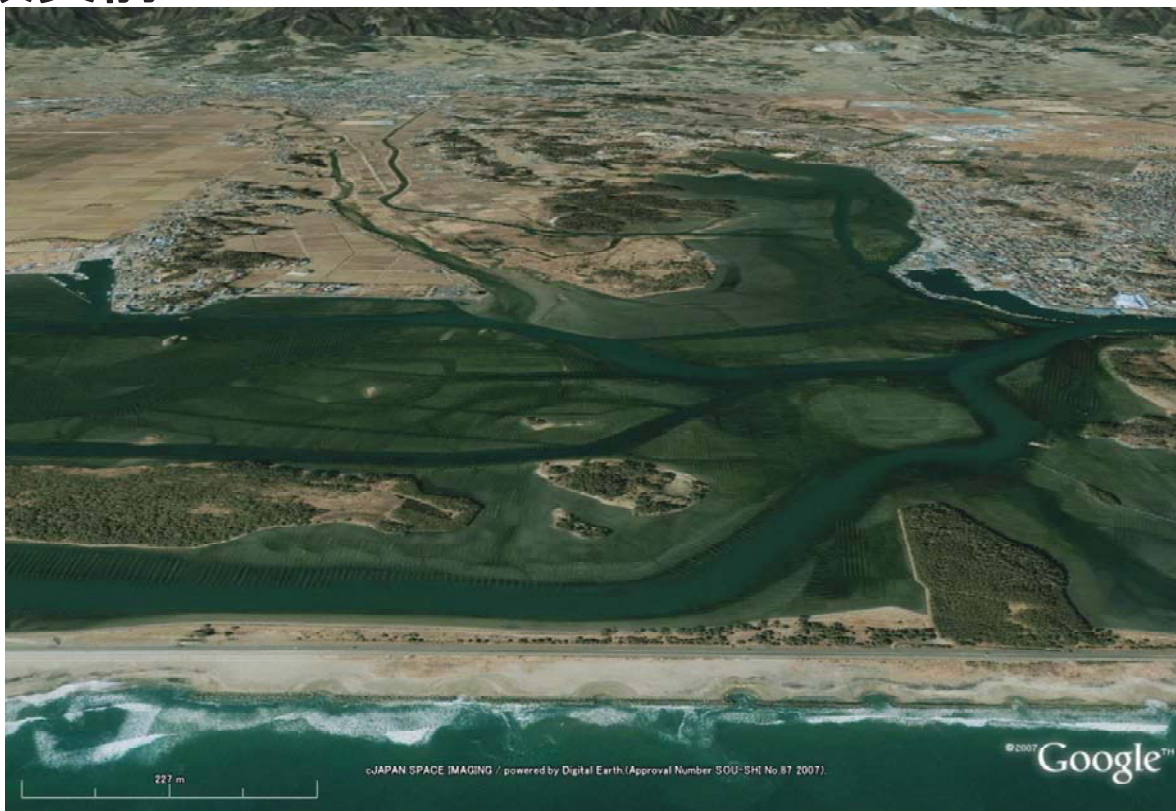

# 【⑤福島県相馬市松川浦】 被災前