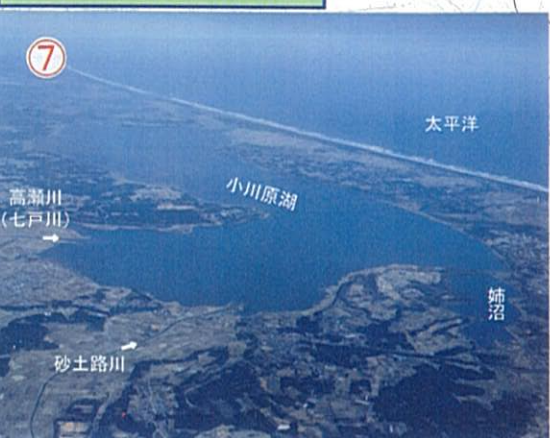

参考資料2-1

高瀬川管内図

小川原湖水浴場

流入部：高瀬川（七戸川）

全景（小川原湖）

河口部（高瀬川）

高瀬川放水路

湖口部（マウンド）

仏沼（ラムサール条約の候補地）