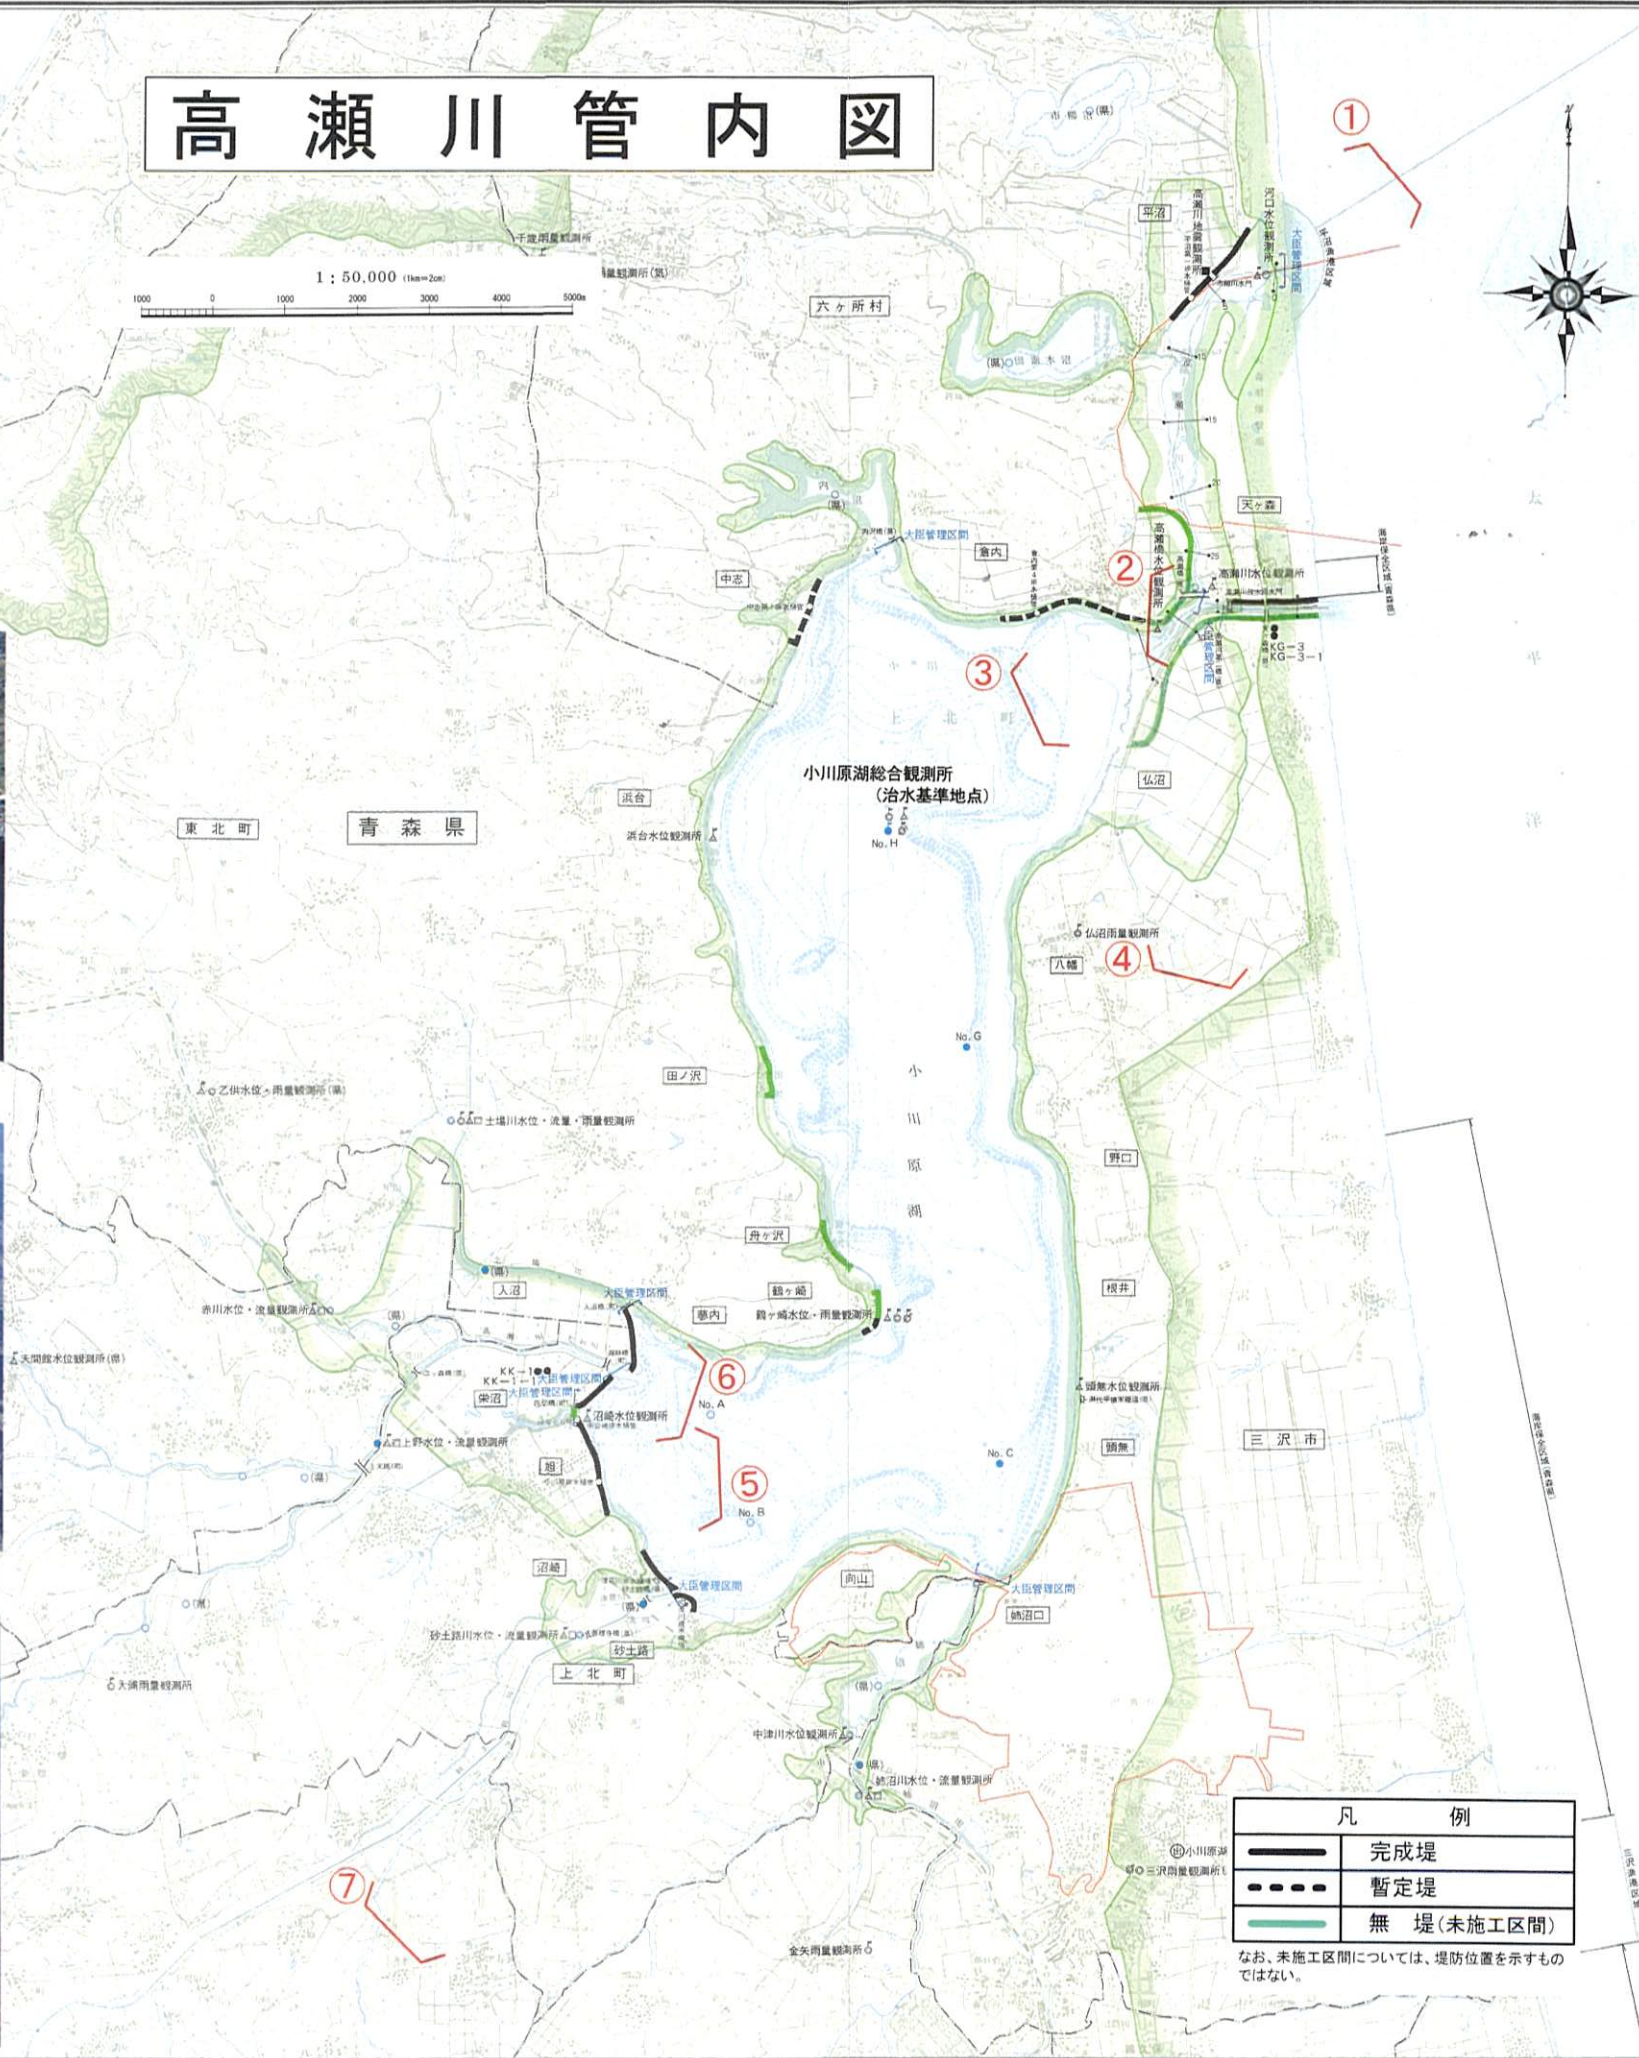

参考資料2-1

高瀬川管内図

小川原湖水浴場

流入部：高瀬川（七戸川）

全景（小川原湖）

河口部（高瀬川）

高瀬川放水路

湖口部（マウンド）

仏沼（ラムサール条約の候補地）