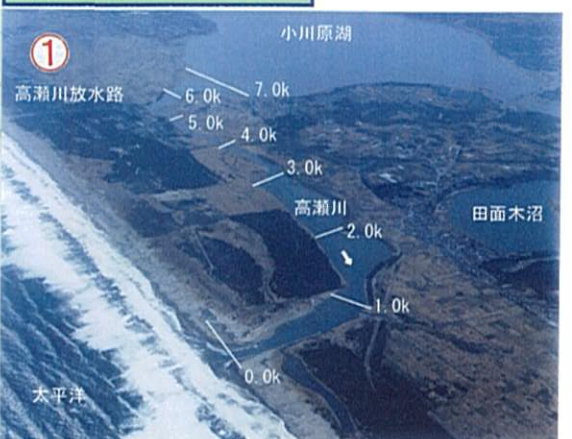

参考資料2-1

高瀬川管内図

小川原湖水浴場

流入部：高瀬川（七戸川）

全景（小川原湖）

河口部（高瀬川）

高瀬川放水路

湖口部（マウンド）

仏沼（ラムサール条約の候補地）