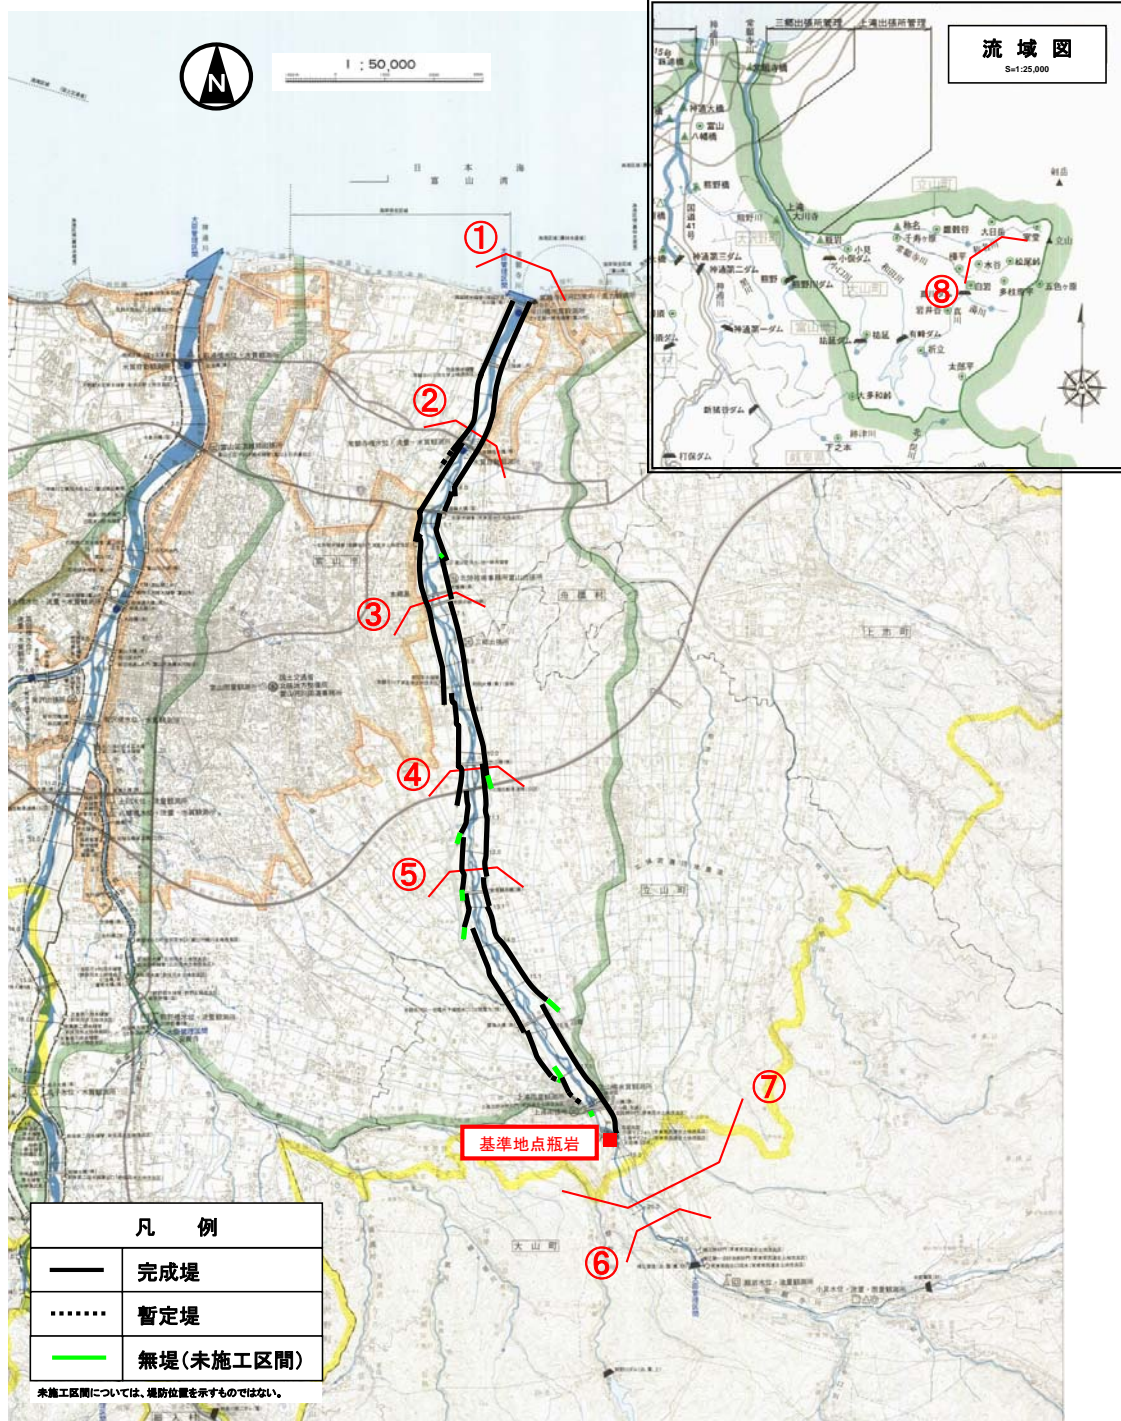

① 常願寺川河口

② 河口から3.1km付近

③ 河口から7.1km付近(常願寺川公園)

④ 河口から11.1km付近(流杉)

⑤ 河口から13.5km付近(大場)

⑥ 河口から21.5km付近(横江堰堤)

⑦ 常願寺川扇状地(扇頂より富山湾を望む)

⑧ 鷹崩れ