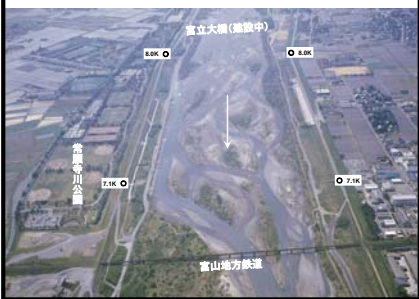

① 常願寺川河口

② 河口から3.1km付近

③ 河口から7.1km付近(常願寺川公園)

④ 河口から11.1km付近(流杉)

⑤ 河口から13.5km付近(大場)

⑥ 河口から21.5km付近(横江堰堤)

⑦ 常願寺川扇状地(扇頂より富山湾を望む)

⑧ 鷹崩れ