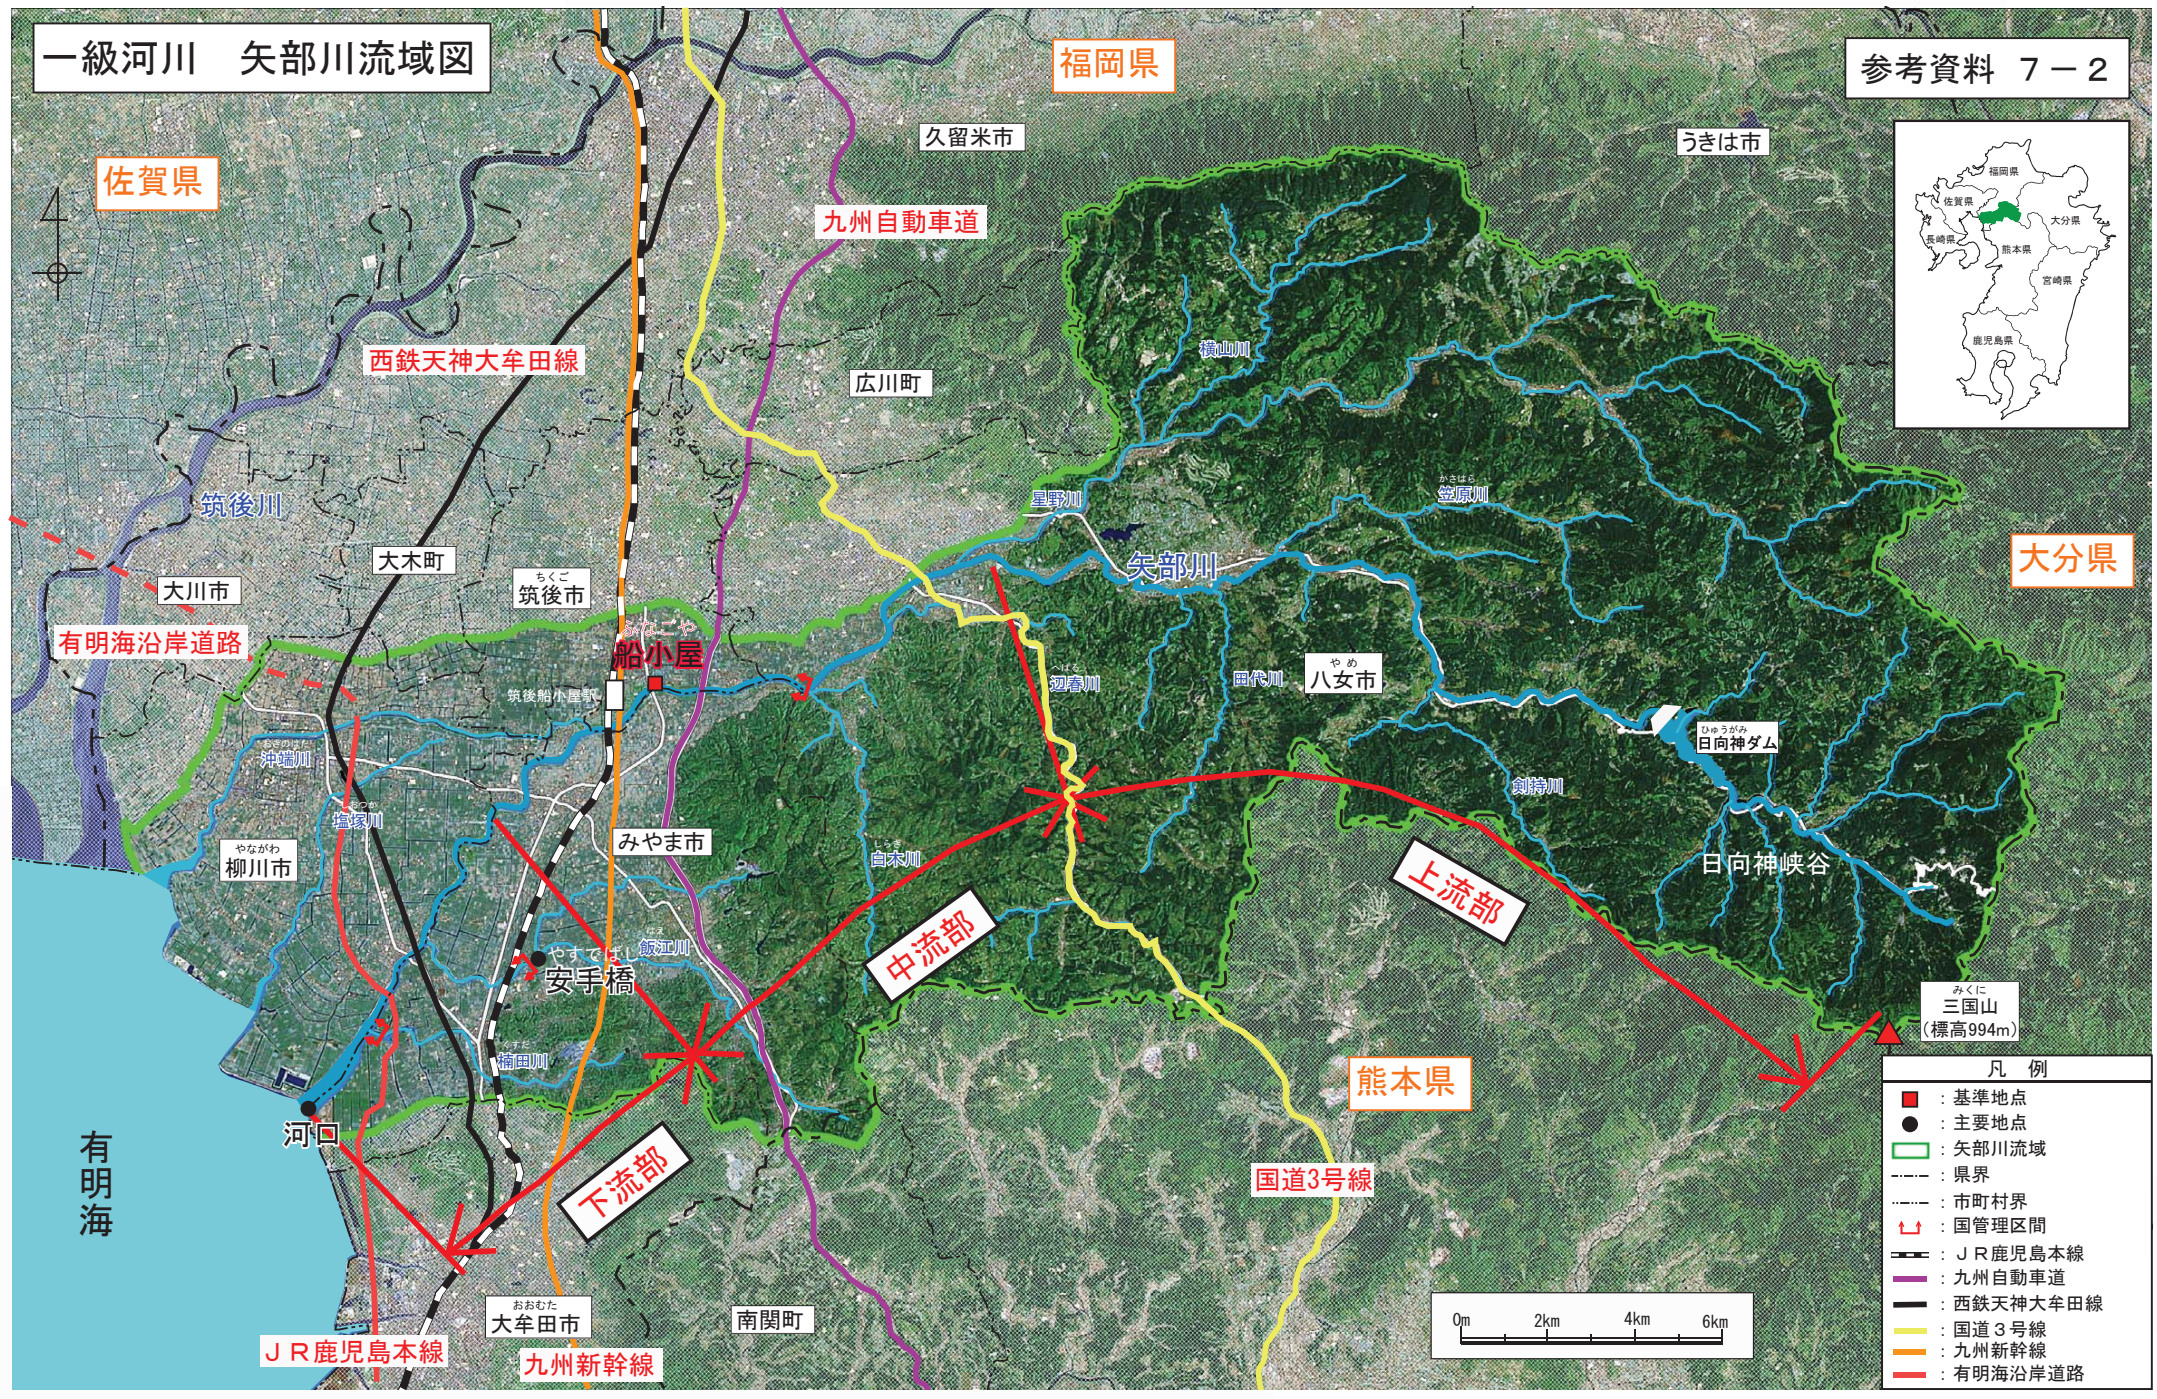

# 一級河川 矢部川流域図

福岡県

参考資料 7-2

佐賀県

大分県

熊本県

- 凡例
- : 基準地点
  - : 主要地点
  - (green) : 矢部川流域
  - (dashed) : 県界
  - (dotted) : 市町村界
  - ↔ (red) : 国管理区間
  - (black) : JR 鹿児島本線
  - (purple) : 九州自動車道
  - (black) : 西鉄天神大牟田線
  - (yellow) : 国道3号線
  - (orange) : 九州新幹線
  - (red) : 有明海沿岸道路

有明海

JR 鹿児島本線

九州新幹線

国道3号線

みくに  
三國山  
(標高994m)