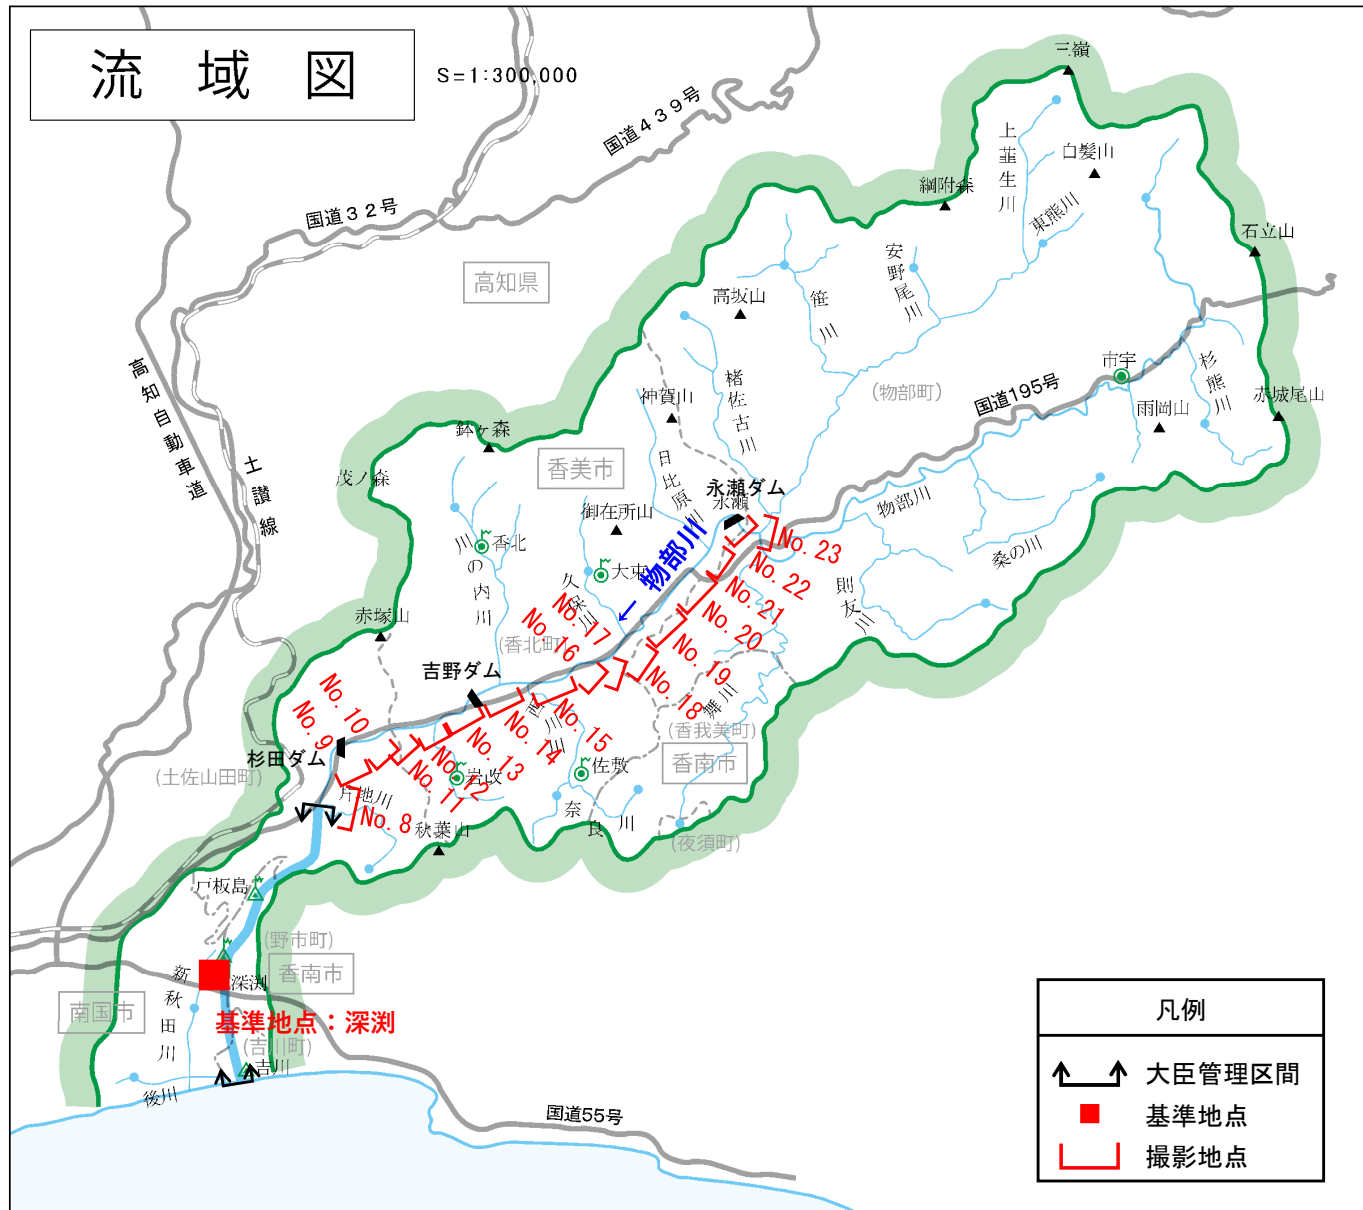

物部川水系 管内図・流域図

(令和4年11月、令和7年5月撮影)

令和8年6月26日

国土交通省 水管理・国土保全局

凡例	
	大臣管理区間
	基準地点
	撮影地点

**物部川下流部
(令和4年11月撮影)**

**物部川中流部
(令和7年5月撮影)**