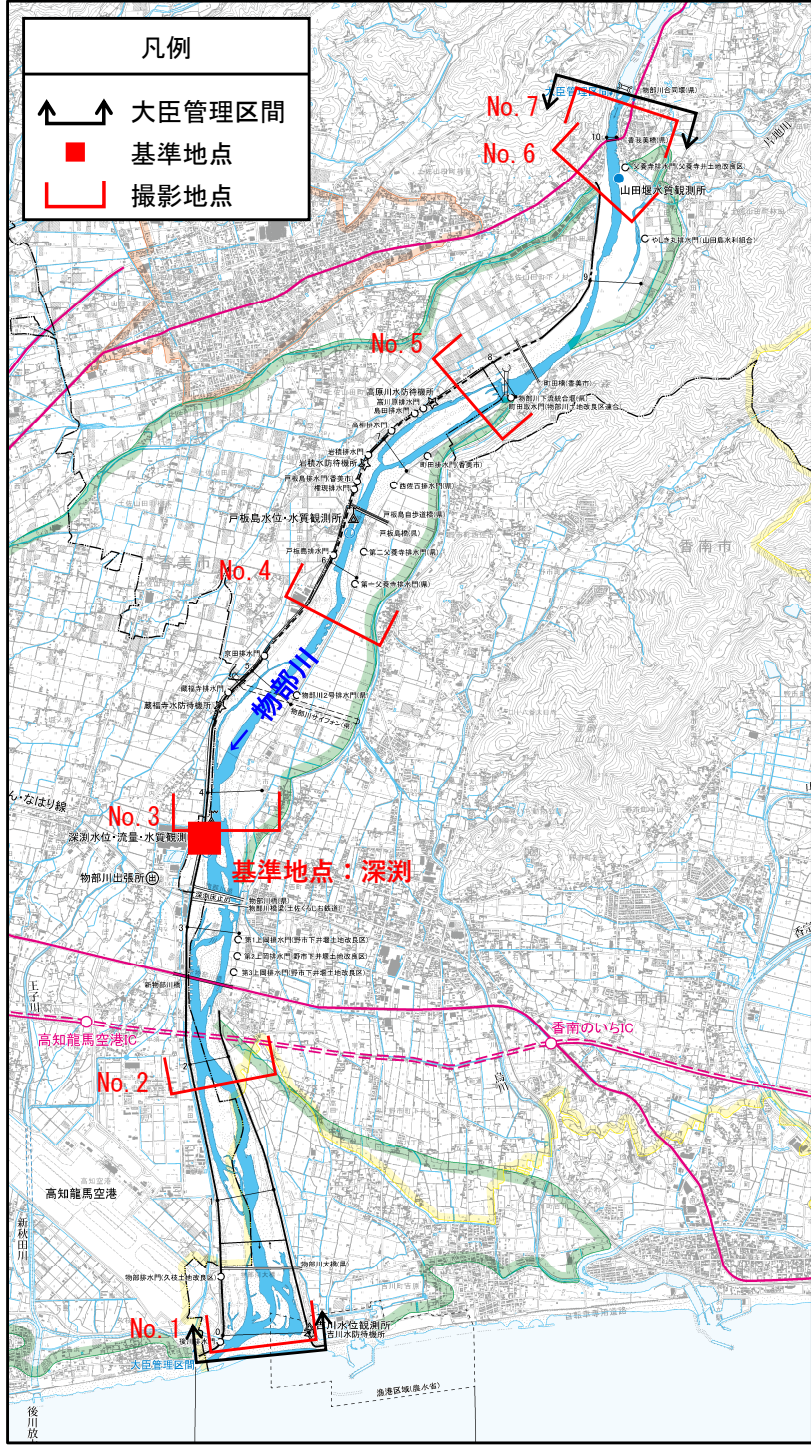

物部川水系 管内図・流域図

(令和4年11月、令和7年5月撮影)

令和8年6月26日

国土交通省 水管理・国土保全局

凡例	
	大臣管理区間
	基準地点
	撮影地点

**物部川下流部
(令和4年11月撮影)**

**物部川中流部
(令和7年5月撮影)**