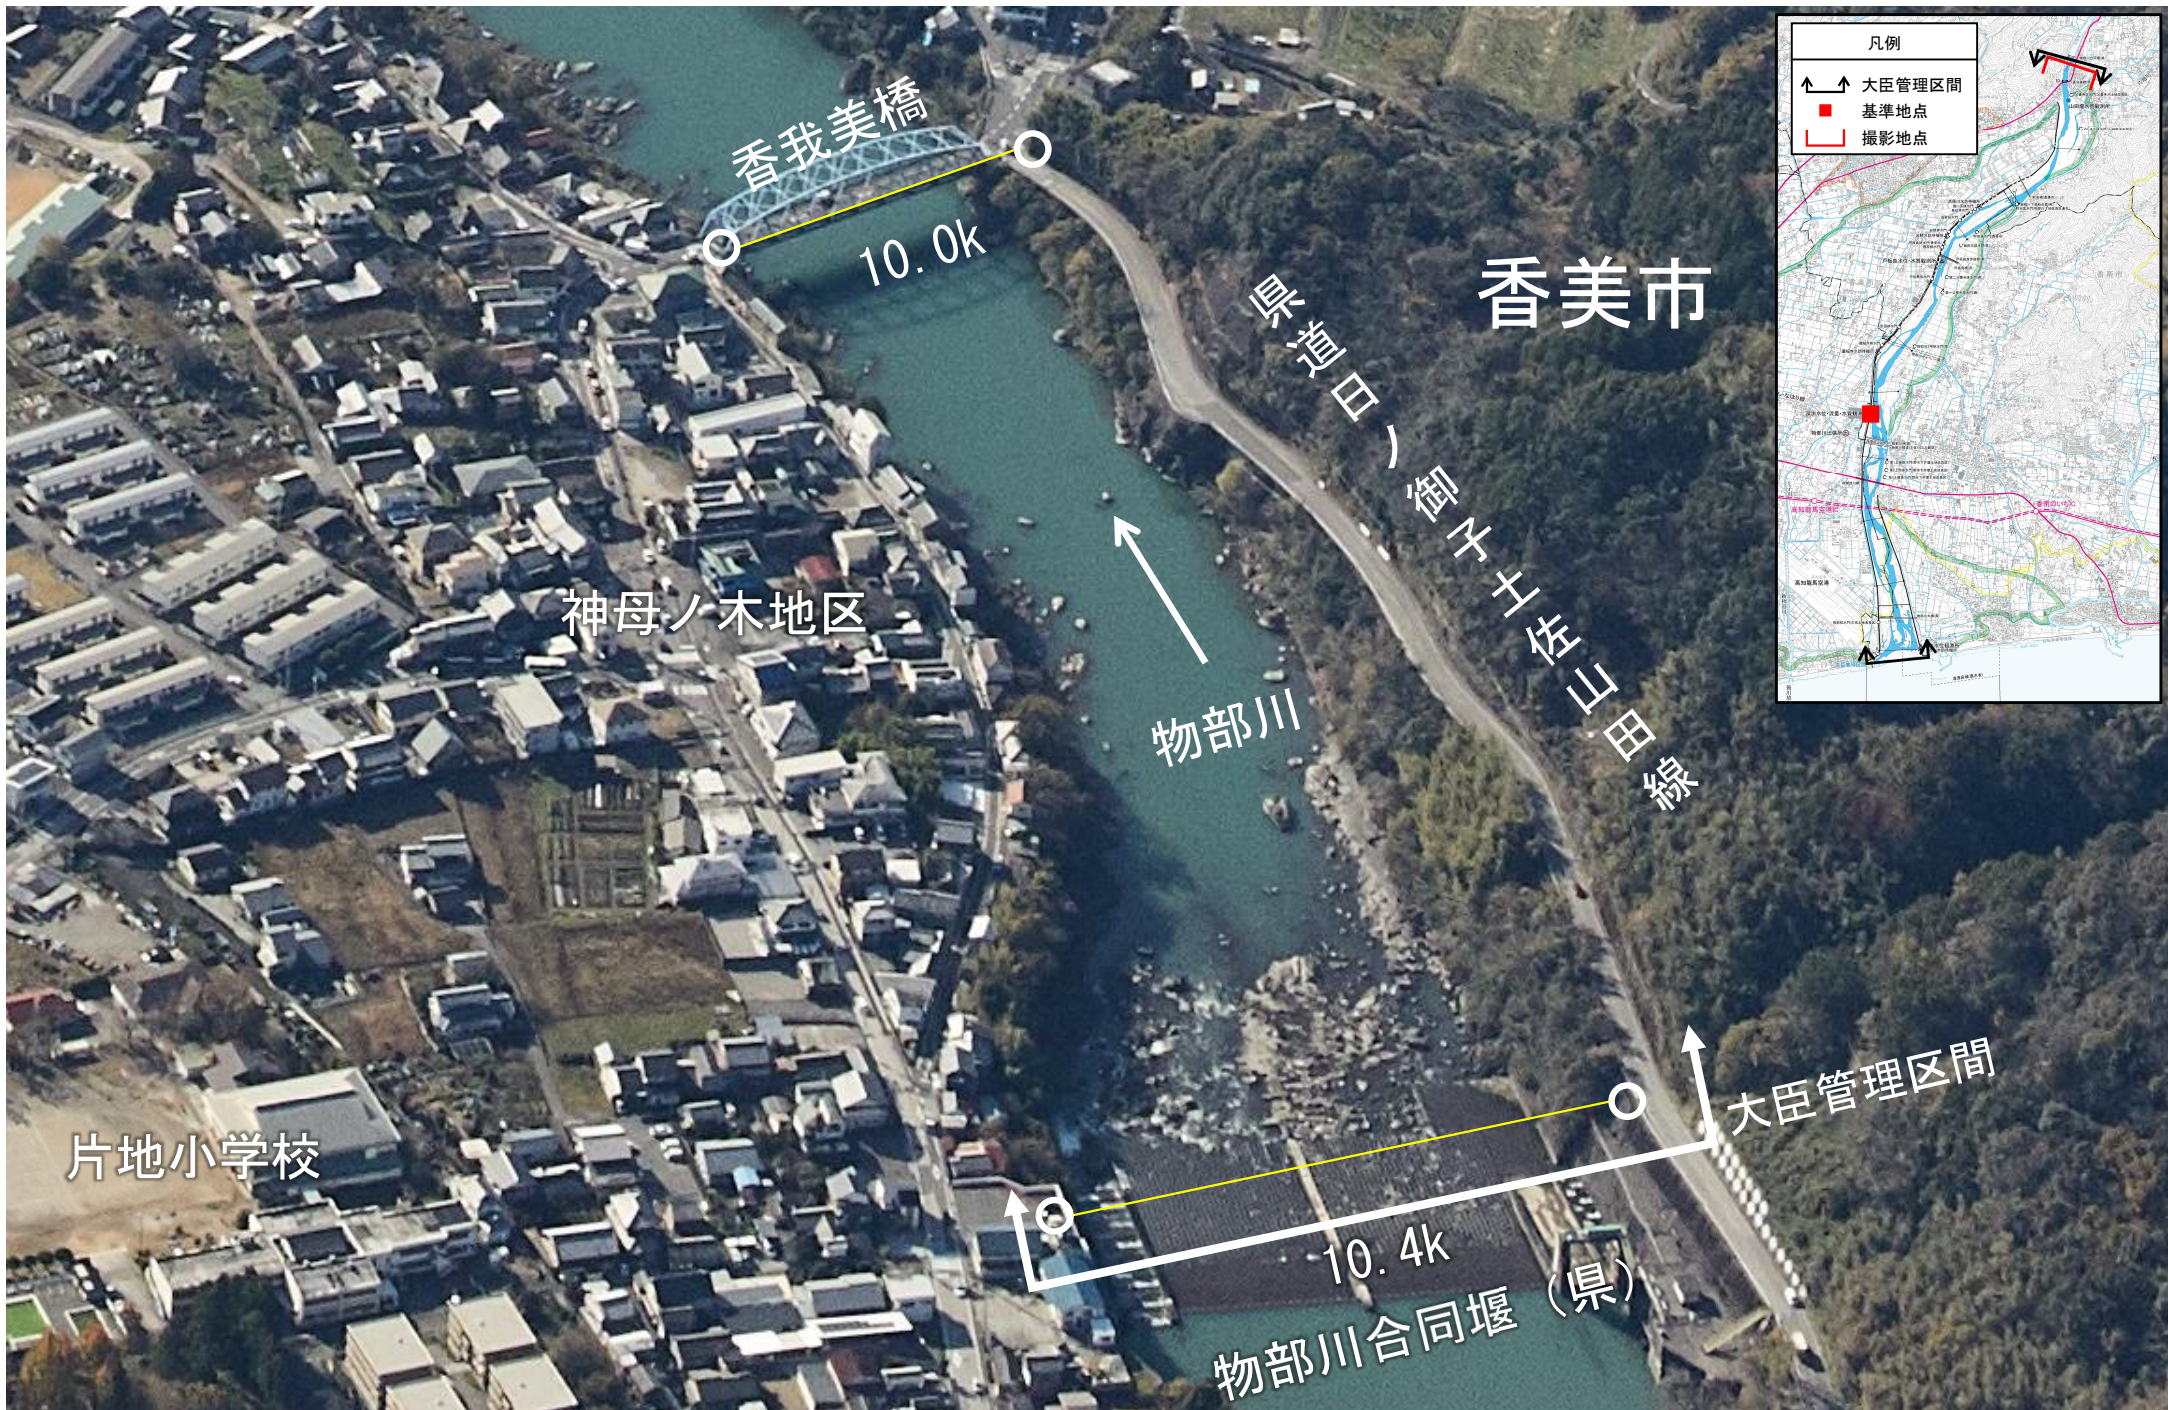

物部川水系 管内図・流域図

(令和4年11月、令和7年5月撮影)

令和8年6月26日

国土交通省 水管理・国土保全局

凡例	
	大臣管理区間
	基準地点
	撮影地点

**物部川下流部
(令和4年11月撮影)**

**物部川中流部
(令和7年5月撮影)**