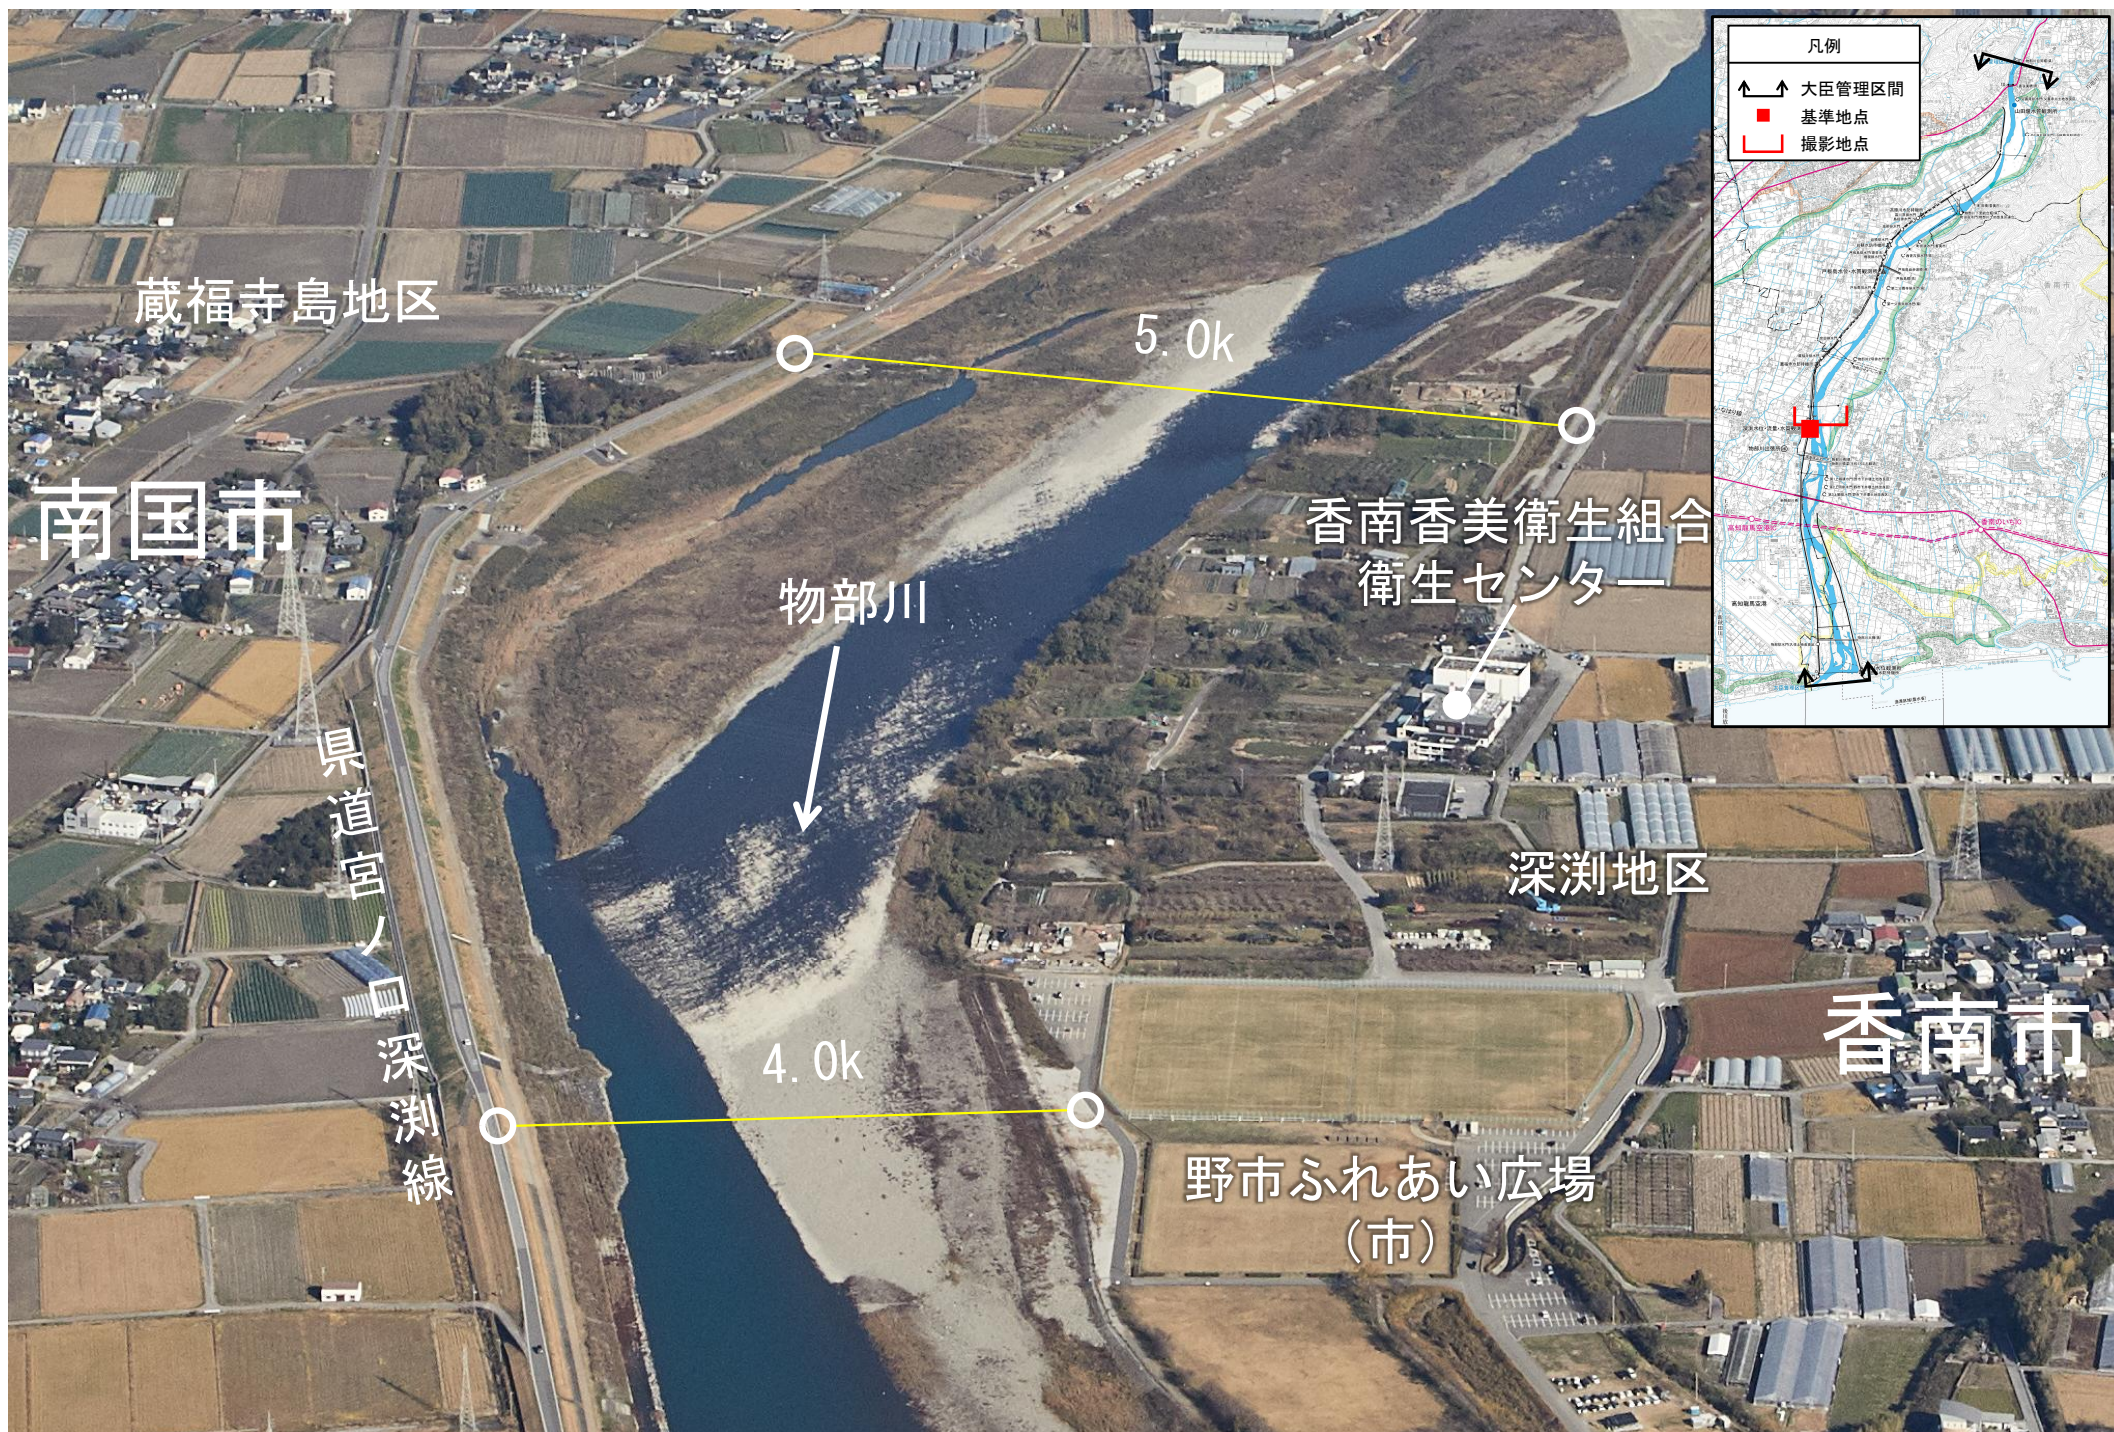

物部川水系 管内図・流域図

(令和4年11月、令和7年5月撮影)

令和8年6月26日

国土交通省 水管理・国土保全局

凡例	
	大臣管理区間
	基準地点
	撮影地点

**物部川下流部
(令和4年11月撮影)**

**物部川中流部
(令和7年5月撮影)**