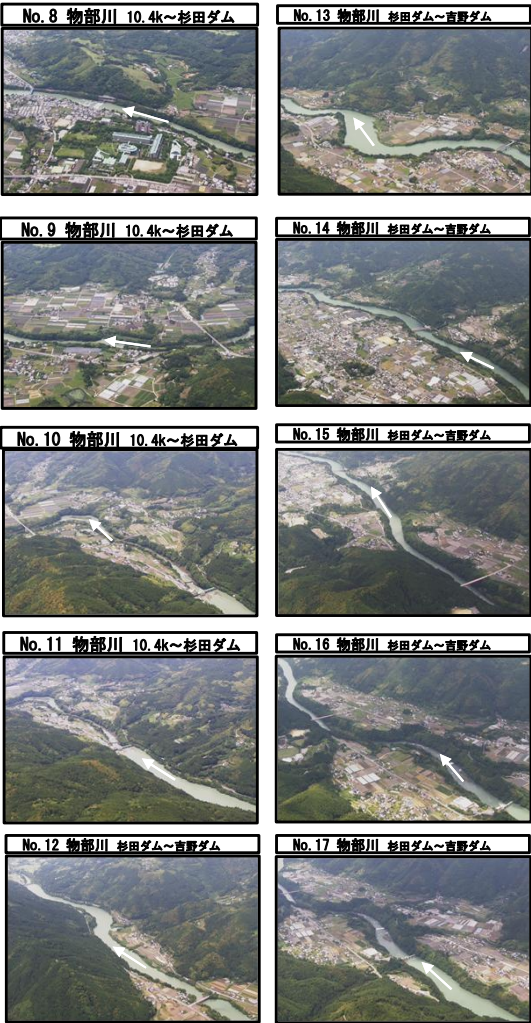

物部川水系 管内図・流域図

(令和4年11月、令和7年5月撮影)

令和8年6月26日

国土交通省 水管理・国土保全局

凡例	
	大臣管理区間
	基準地点
	撮影地点

**物部川下流部
(令和4年11月撮影)**

**物部川中流部
(令和7年5月撮影)**