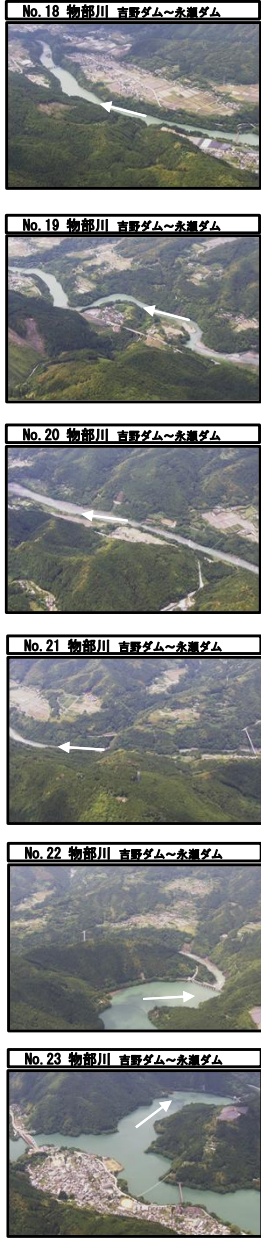

物部川水系 管内図・流域図

(令和4年11月、令和7年5月撮影)

令和8年6月26日

国土交通省 水管理・国土保全局

凡例	
	大臣管理区間
	基準地点
	撮影地点

**物部川下流部
(令和4年11月撮影)**

**物部川中流部
(令和7年5月撮影)**