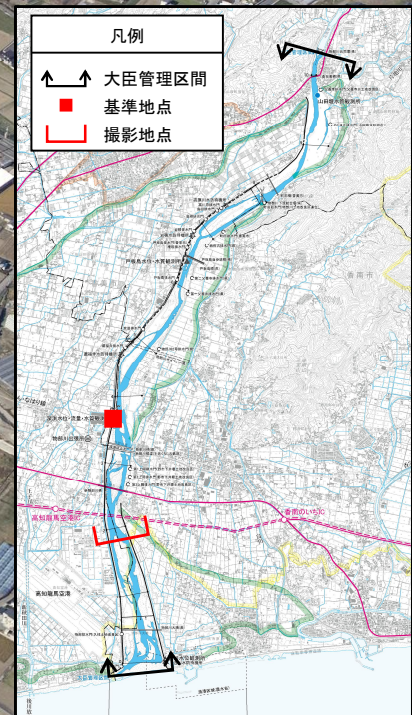

物部川水系 管内図・流域図

(令和4年11月、令和7年5月撮影)

令和8年6月26日

国土交通省 水管理・国土保全局

凡例	
	大臣管理区間
	基準地点
	撮影地点

**物部川下流部
(令和4年11月撮影)**

**物部川中流部
(令和7年5月撮影)**