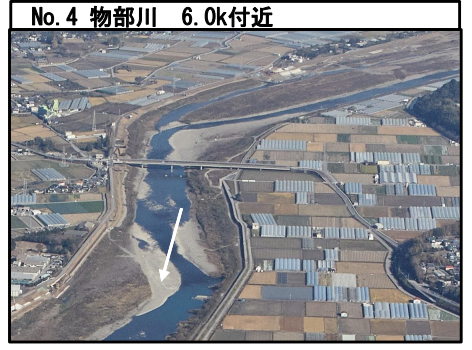

物部川水系 管内図・流域図

(令和4年11月、令和7年5月撮影)

令和8年6月26日

国土交通省 水管理・国土保全局

凡例	
	大臣管理区間
	基準地点
	撮影地点

**物部川下流部
(令和4年11月撮影)**

**物部川中流部
(令和7年5月撮影)**