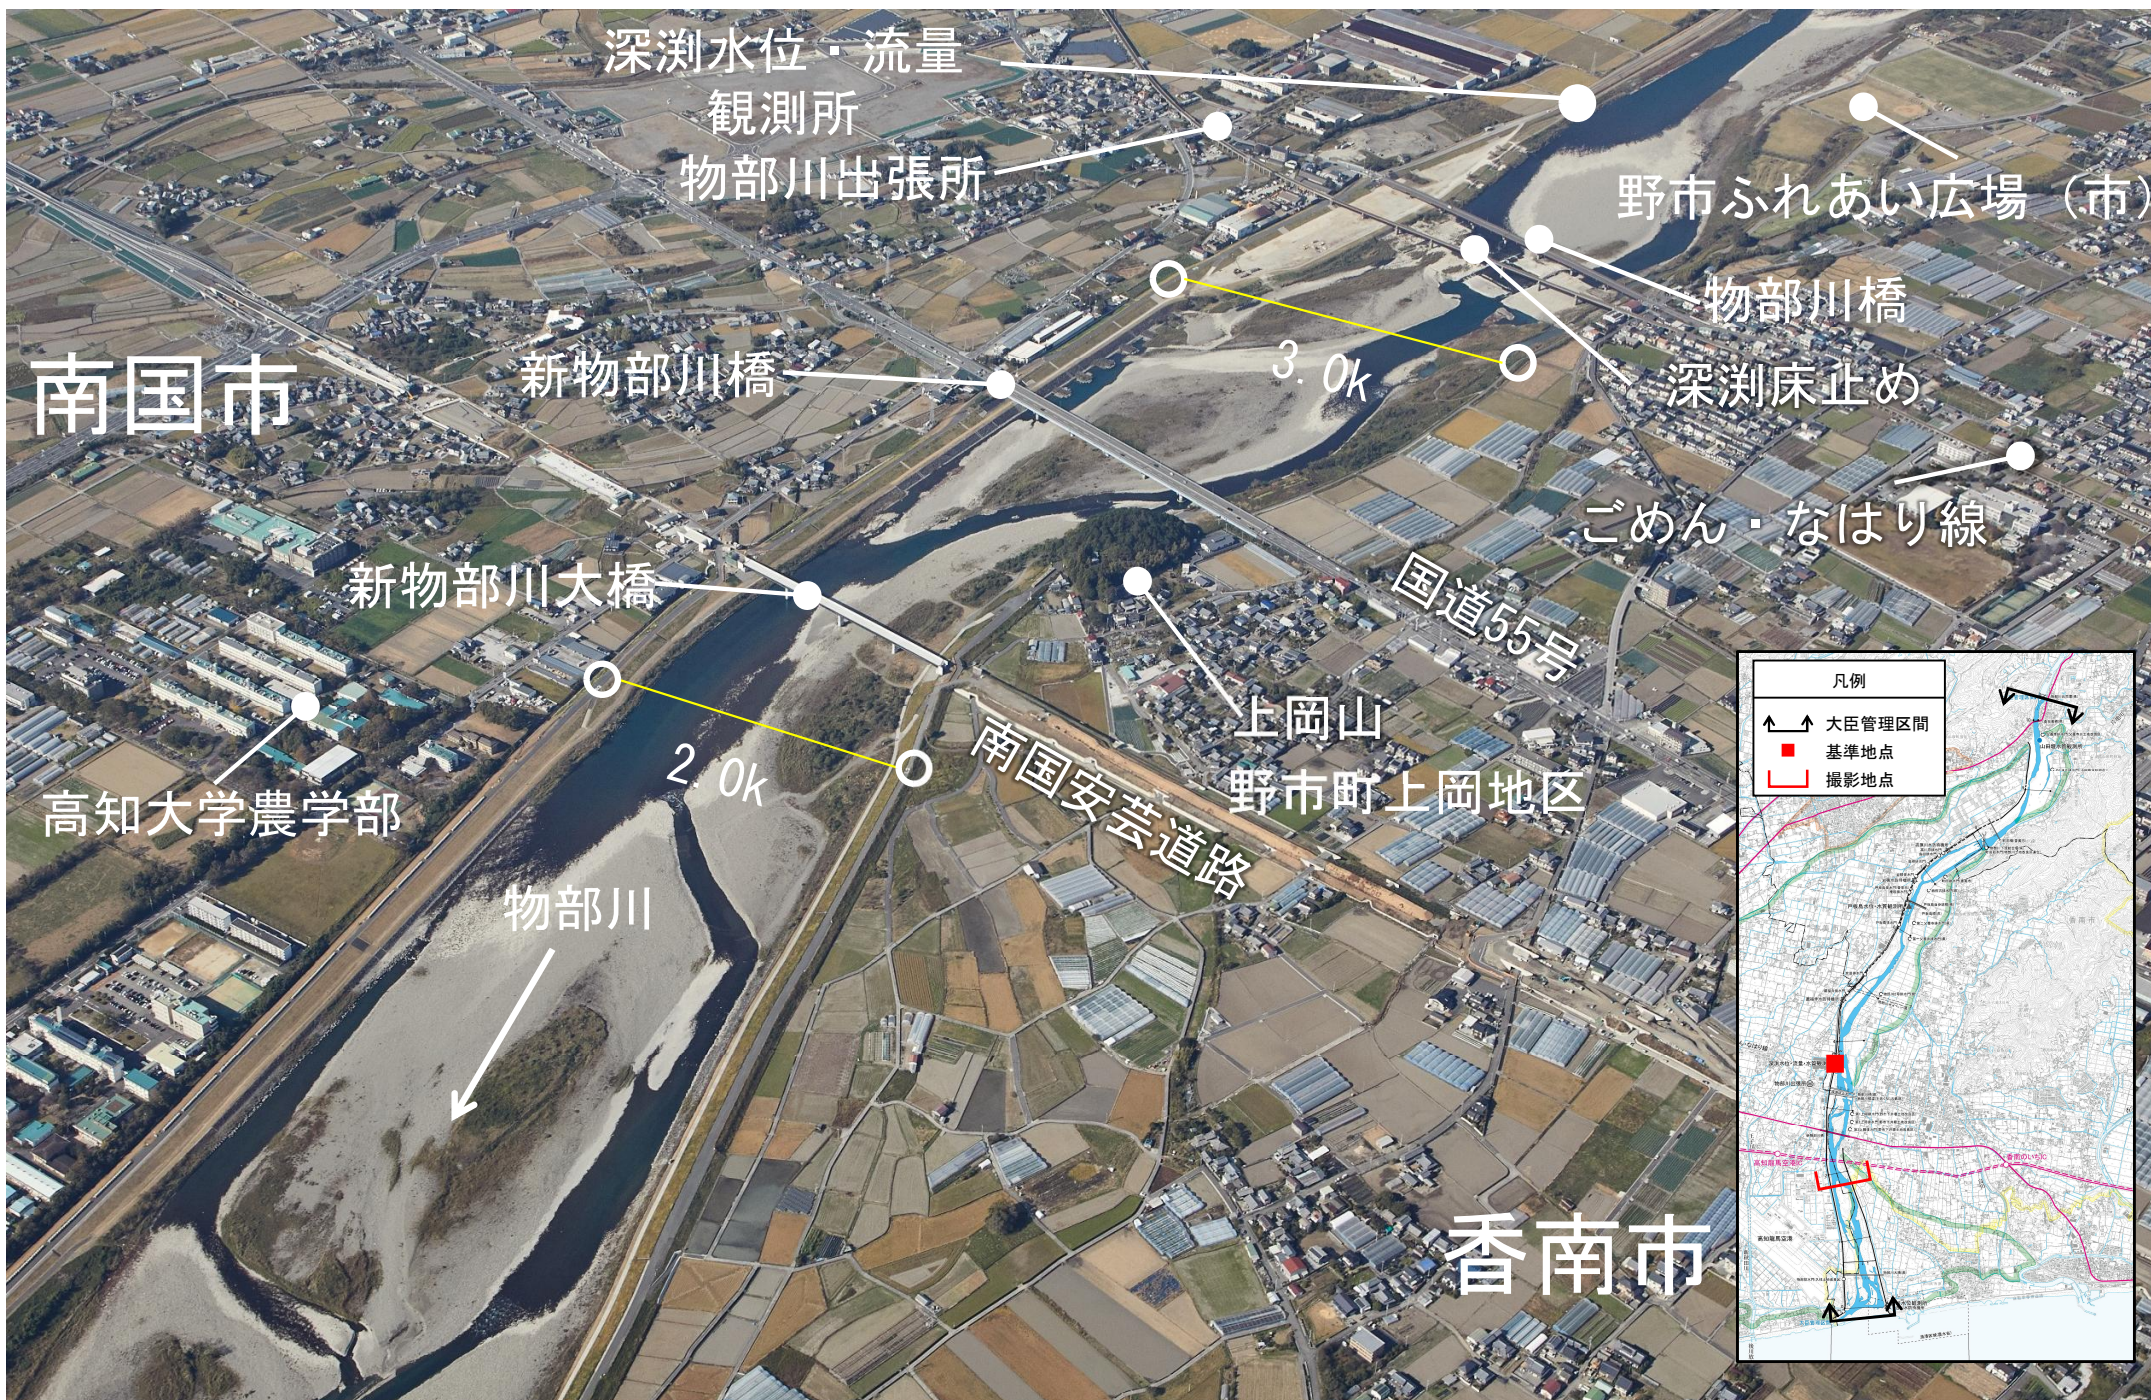

物部川水系 管内図・流域図

(令和4年11月、令和7年5月撮影)

令和8年6月26日

国土交通省 水管理・国土保全局

凡例	
	大臣管理区間
	基準地点
	撮影地点

**物部川下流部
(令和4年11月撮影)**

**物部川中流部
(令和7年5月撮影)**