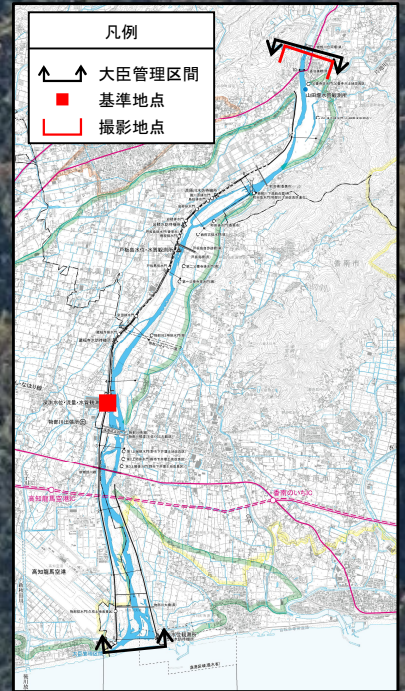

物部川水系 管内図・流域図

(令和4年11月、令和7年5月撮影)

令和8年6月26日

国土交通省 水管理・国土保全局

凡例	
	大臣管理区間
	基準地点
	撮影地点

**物部川下流部
(令和4年11月撮影)**

**物部川中流部
(令和7年5月撮影)**