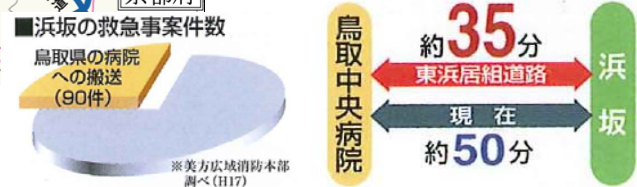

東浜居組道路の開通により、地域の連携強化 ～より早く より快適に～

兵庫県美方郡新温泉町居組
～鳥取県岩美郡岩美町陸上

地域間の連携強化

救急医療搬送の時間短縮

大型車のすれ違い困難

積雪した道路

安全安心な快適な道路