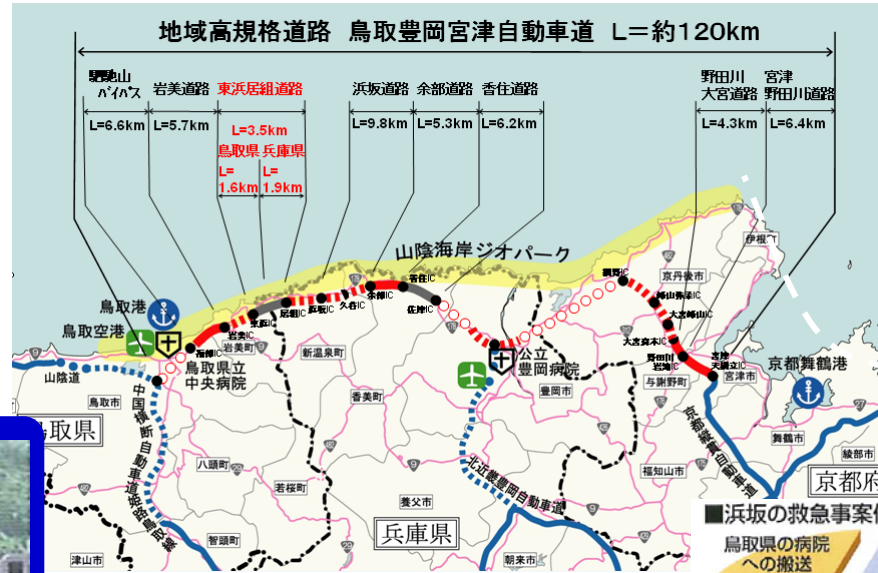

東浜居組道路の開通により、地域の連携強化 ～より早く より快適に～

兵庫県美方郡新温泉町居組
～鳥取県岩美郡岩美町陸上

地域間の連携強化

救急医療搬送の時間短縮

大型車のすれ違い困難

積雪した道路

安全安心な快適な道路