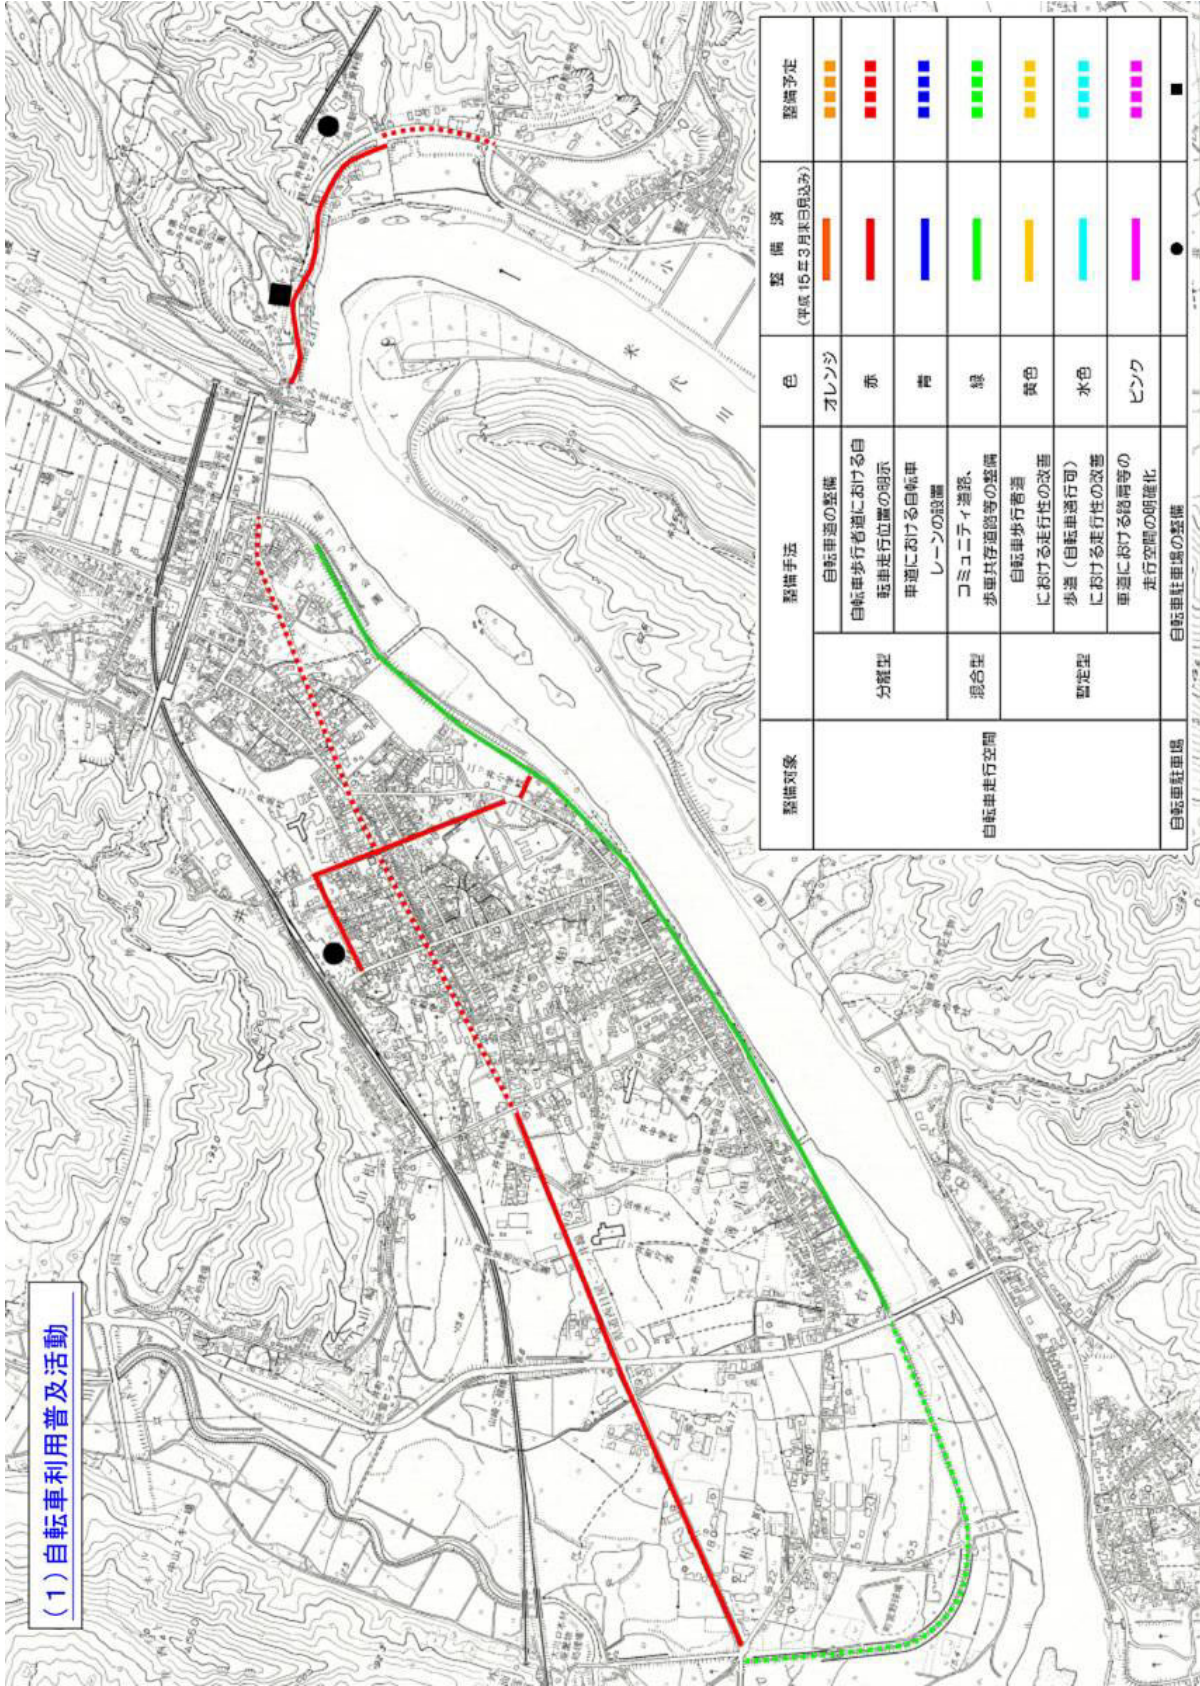

ふたついまち あきたけん
2 ニツ井町(秋田県)

『みどりの風に染められて～駆け抜けよう北の大地を～』

(1) 自転車利用普及活動

整備対象	整備手法	色	整備期 (平成15年3月末日時点)	整備予定
自転車走行空間	自転車道の整備	オレンジ		■
	自転車歩行者道における自転車走行位置の明示	赤	■	■
	歩道における自転車レーンの設置	青	■	■
自転車歩行者道	コミュニティ道路、歩道共存道路等の整備	緑	■	■
	自転車歩行者道における走行性の改善	黄色	■	■
暫定型	歩道(自転車通行可)における走行性の改善	水色	■	■
	歩道における歩道等の車道における歩道等の走行空間の明確化	ピンク	■	■
自転車駐車場	自転車駐車場の整備		●	■