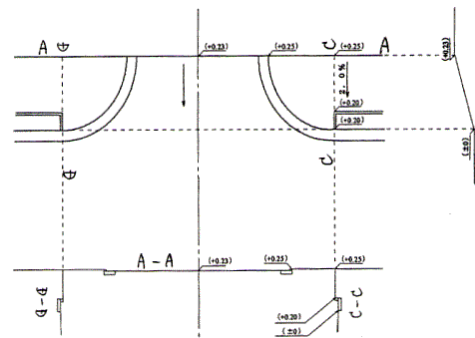

ぐんまけん まえばしし ぐんまけん 4 群馬県・前橋市(群馬県)

(1) 県道総社石倉線 そうじゃいしくら

■ 整備内容

歩行者及び自転車の安全かつ円滑な通行を確保するため、歩道面と車道面の間にある通行の支障となる段差や急勾配を解消しました。また、舗装材についても、市内統一のカラー舗装と、水はねに配慮した透水性舗装としました。

■ 整備箇所の状況

整備前