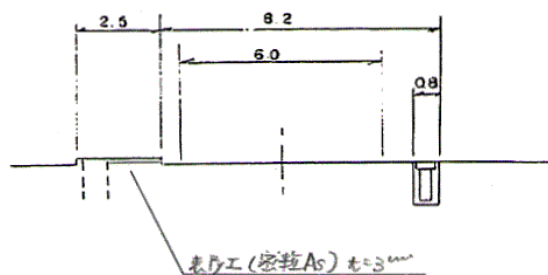

ぐんまけん しんまち ぐんまけん 5 群馬県・新町(群馬県)

(1)中島新町線 なかしましんまち

■ 整備内容

サイクリングロードを示す歩道のカラー化(茶系色)と自転車マーク表示により自転車と歩行者を分離しました。

■ 整備箇所の状況

整備前

整備後