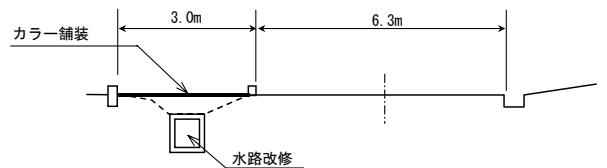

### ■ 整備内容

既存水路敷を車道と分離した自歩道に整備し、カラー舗装化することにより、自転車・歩行者の通行の誘導及び安全確保を図りました。

### ■ 整備箇所の状況

整備前

整備後