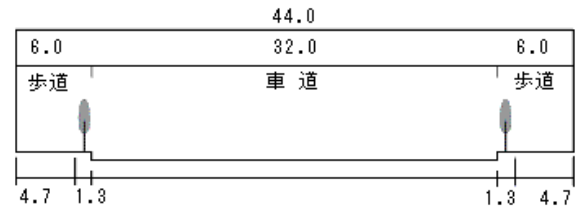

ちよだく ちゅうおうく とうきょうと とうきょうと 7 千代田区・中央区・東京都(東京都)

(3)主要地方道日本橋芝浦大森線(昭和通り・日本橋付近) にほんばししぱうらおおもり しやうわだお にほんばし

■ 整備内容

自転車利用者のマナー向上や歩行者通行の安全確保を目的に、歩行者と自転車通行部分をカラー舗装（レンガブロック及び白線）により視覚的に分離し、あわせて自転車通行部分を指定する標識や走行注意を促す標識を設置しました。

■ 整備箇所の状況

整備前

整備後