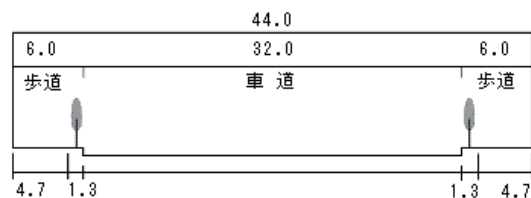

ちよだく ちゅうおうく とうきょうと とうきょうと 7 千代田区・中央区・東京都(東京都)

(4)主要地方道にほんばししぱうらおおもり日本橋芝浦大森線しやうわだお(昭和通り・京橋付近)きやうばし

■ 整備内容

自転車利用者のマナー向上や歩行者通行の安全確保を目的に、歩行者と自転車通行部分をカラー舗装（レンガブロック及び白線）により視覚的に分離し、あわせて自転車通行部分を指定する標識や走行注意を促す標識を設置しました。

■ 整備箇所の状況

整備前

整備後