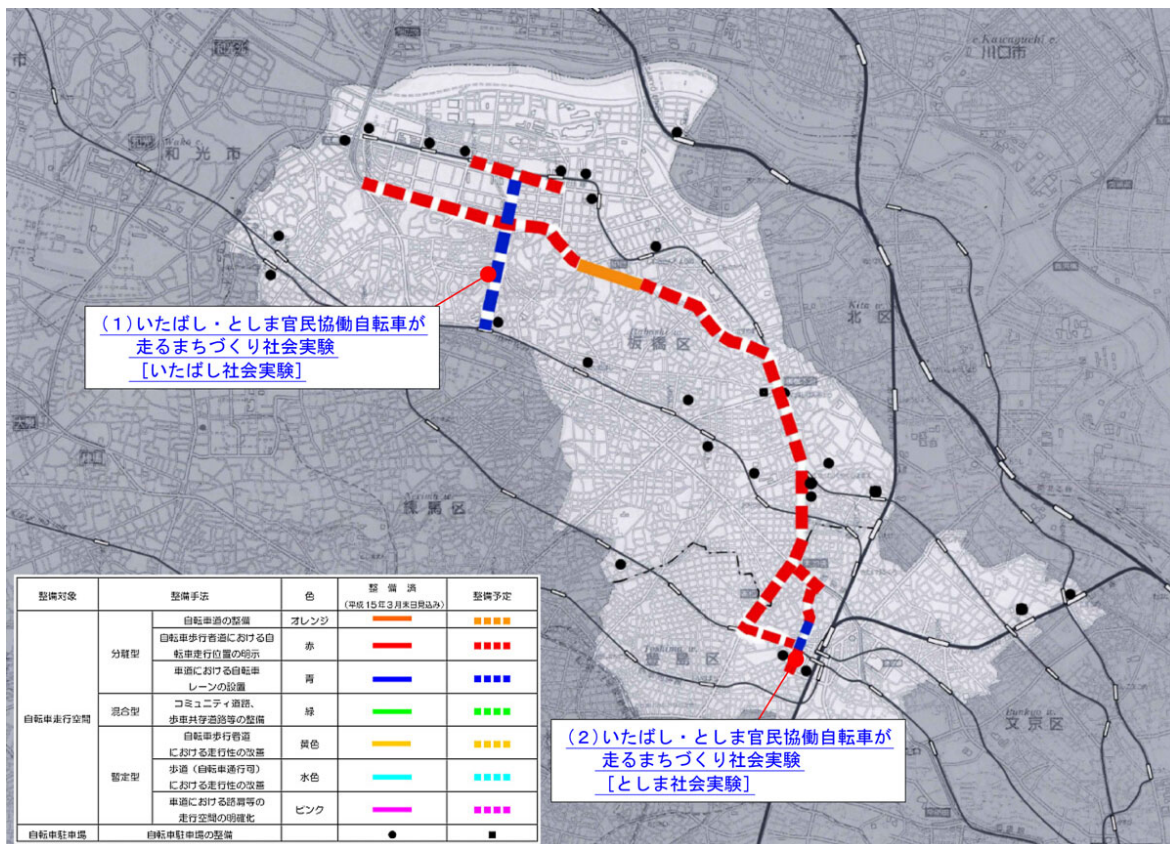

いたばしく としまく とうきょうと 8 板橋区・豊島区(東京都)

『両区の住民からの提案による板橋区、豊島区の広域連携』

■ 事例位置図

■ 利用促進策事例

<H13 実施箇所>

- (1) いたばし・としま官民協働自転車が走るまちづくり社会実験 [いたばし社会実験]
(板橋区徳丸6丁目～西台3丁目付近)
- (2) いたばし・としま官民協働自転車が走るまちづくり社会実験 [としま社会実験]
(豊島区西池袋1丁目)