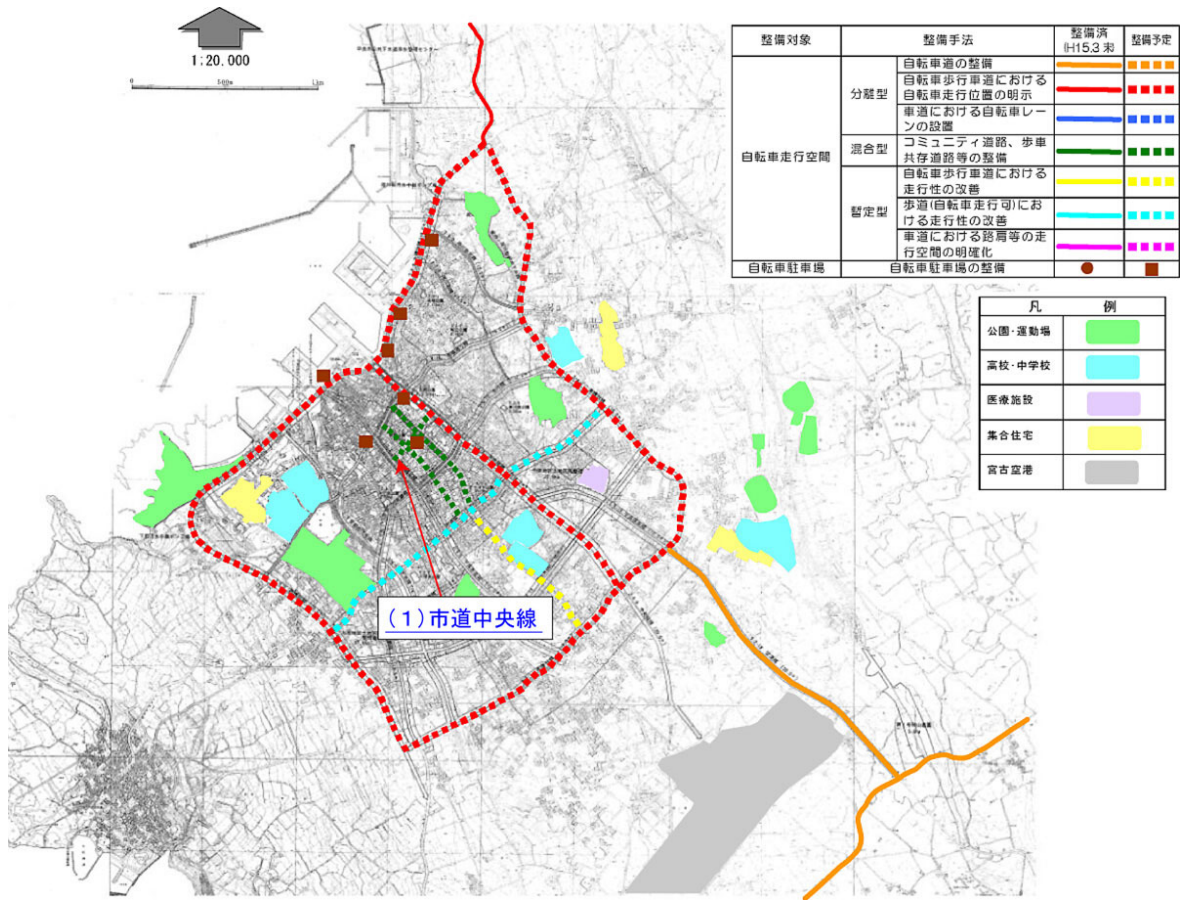

■ 整備状況図

■ 整備事例

<H15 整備予定箇所>

(1) 市道中央線：コミュニティ道路の整備