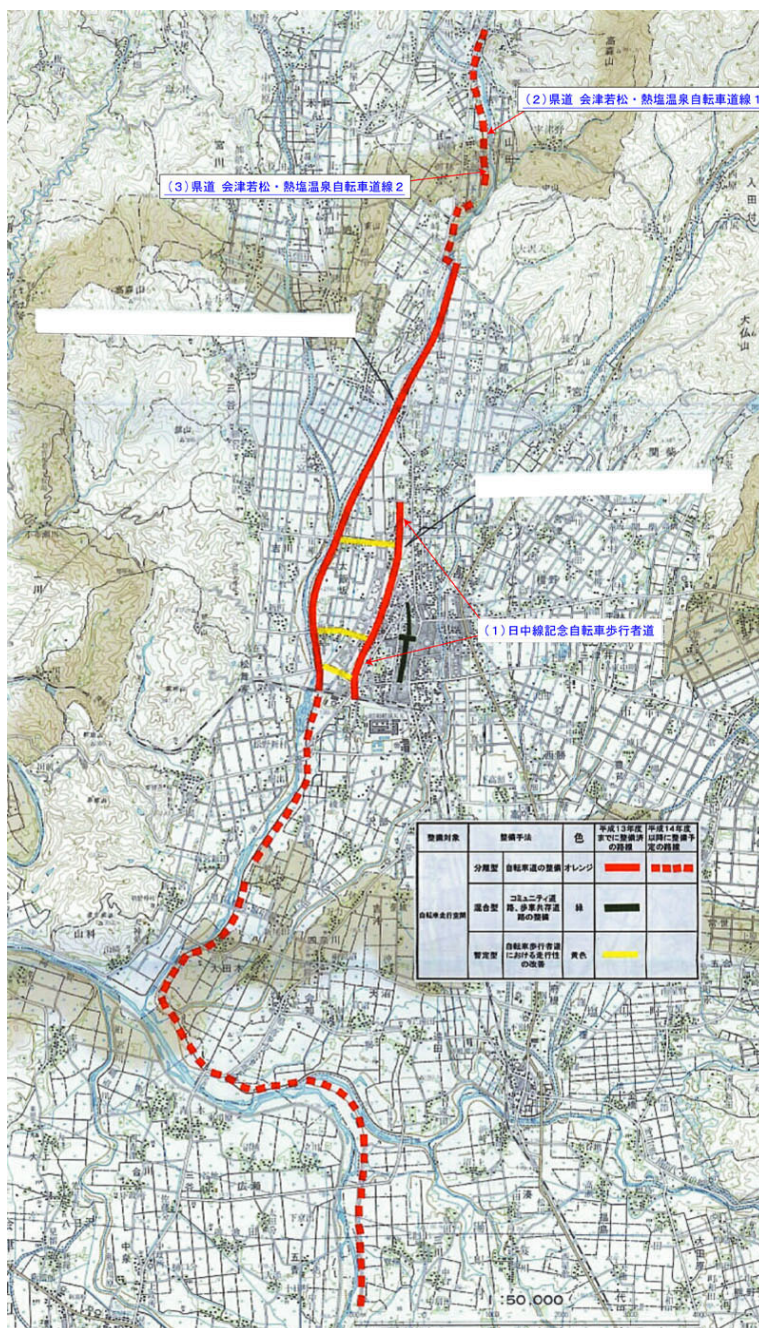

■ 整備状況図

■ 整備事例

< H14 以前 整備箇所 >

- (1) 日中線記念自転車歩行者道：自転車歩行者道の整備
- (2) 県道会津若松熱塩温泉自転車道線 1：自転車歩行者専用道路の整備

< H15 以降 整備予定箇所 >

- (3) 県道会津若松熱塩温泉自転車道線 2：自転車歩行者専用道路の整備