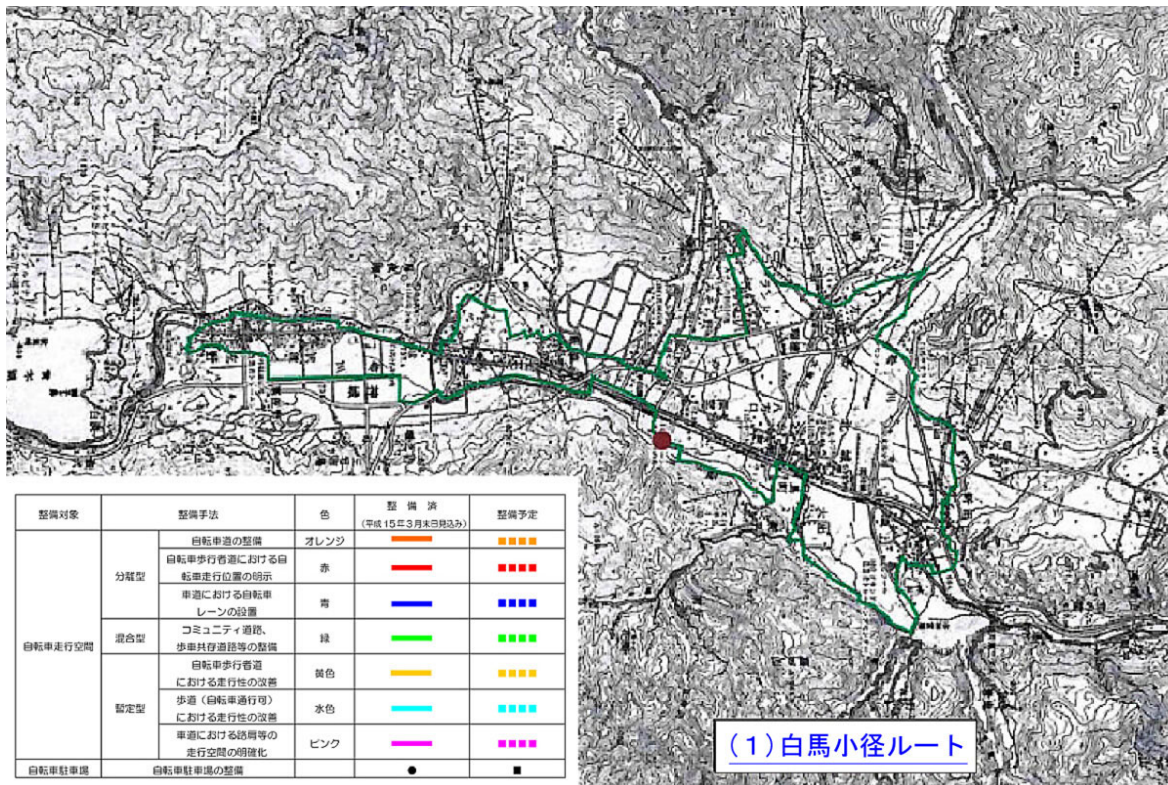

■ 整備状況図

■ 整備事例

<H12 整備箇所>

(1) 白馬小径ルート