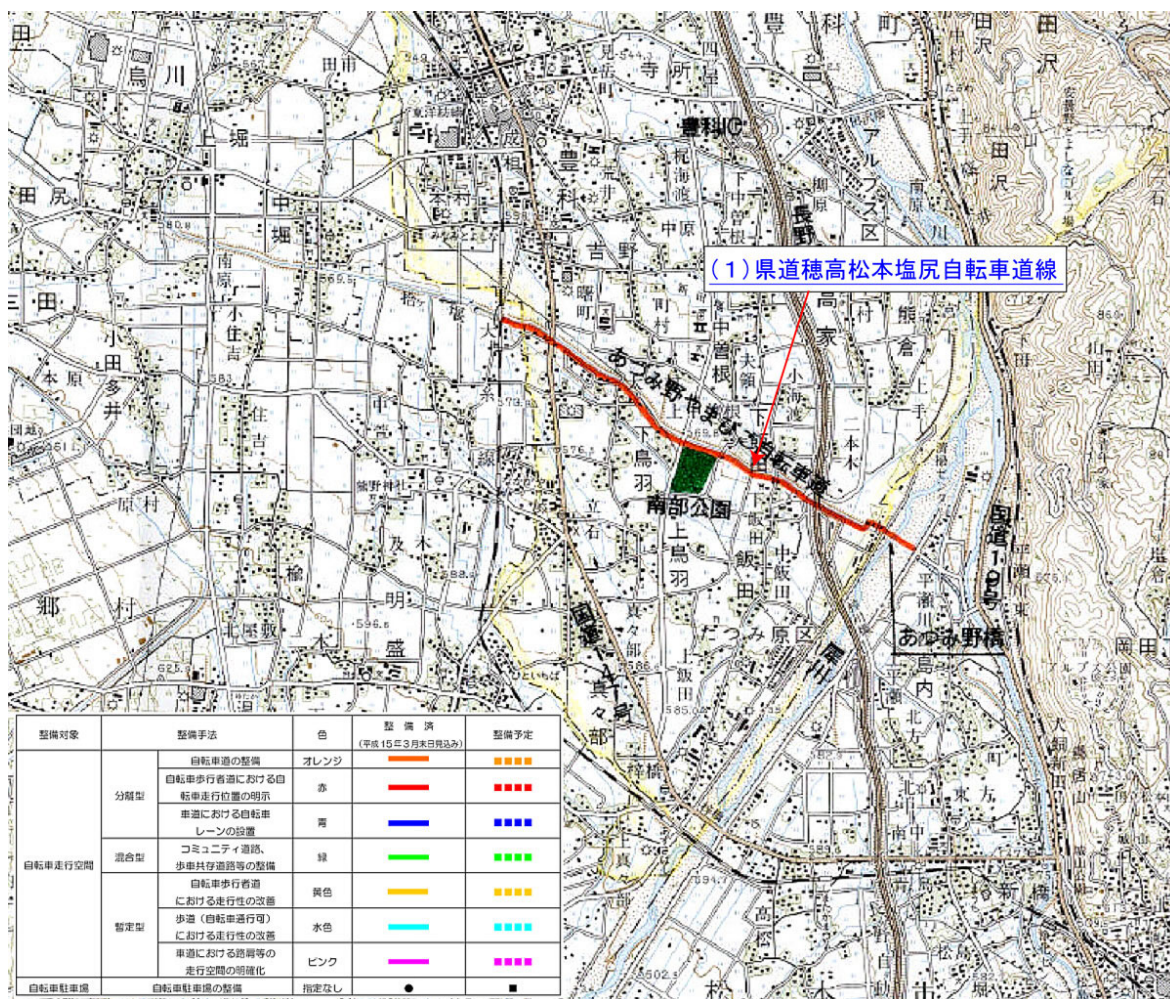

■ 整備状況図

■ 整備事例

(1) 県道穂高松本塩尻自転車道線