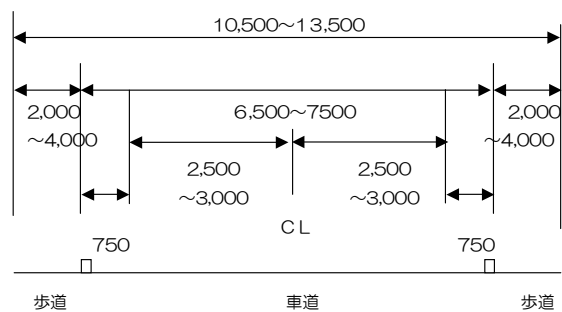

かせだし かがしまけん  
28 加世田市(鹿児島県)

(2)国道270号

■ 整備内容

歩道の段差解消等の整備を行いました。

■ 整備箇所の状況

整備前

マウントアップ → セミフラットへ

# かせだし かがしまけん 28 加世田市(鹿児島県)