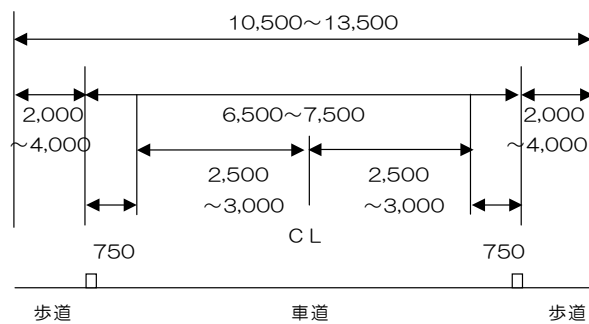

かせだし かがしまけん 28 加世田市(鹿児島県)

(2)国道270号

整備後

■ 工夫した点

街路樹により、幅員が狭められていましたが、整備することで広くなりました。
また、点字ブロックを配置することで、障害者でも通行しやすい歩道となりました。