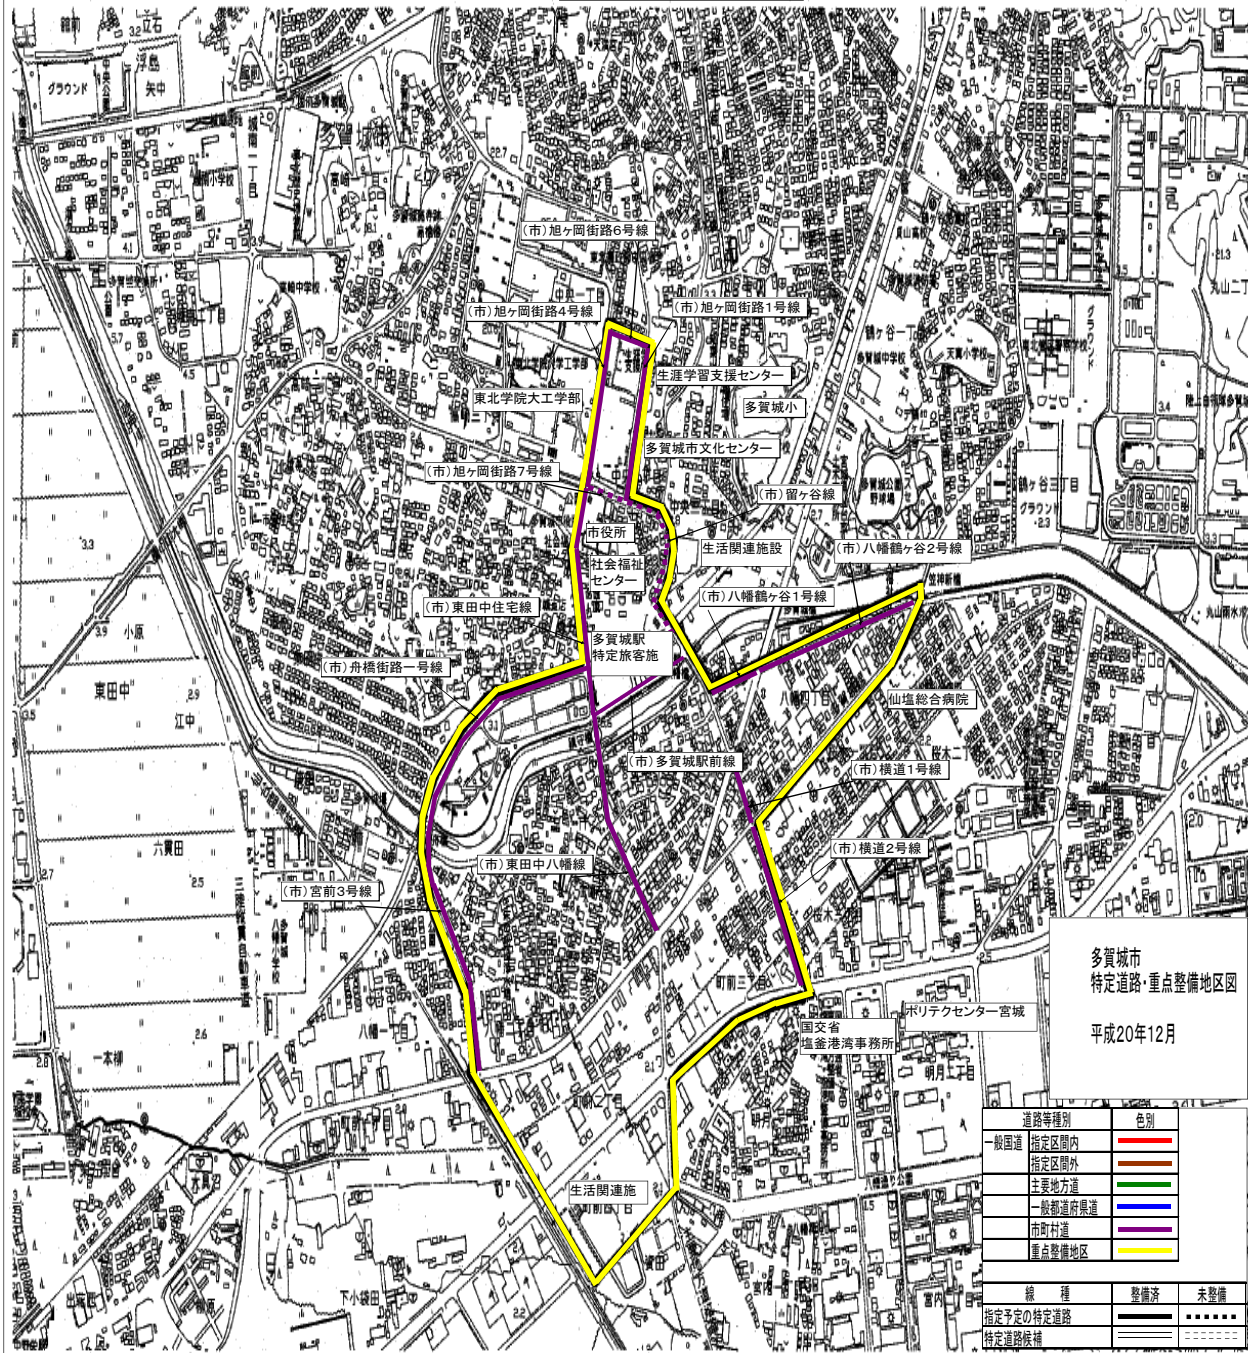

特定道路・重点整備地区

多賀城市
特定道路・重点整備地区図
平成20年12月

道路等種別	色別
一般国道	指定区内
	指定区外
主要地方道	
一般都府県道	
市町村道	
重点整備地区	

線種	整備済	未整備
指定予定の特定道路	——	----
特定道路候補	——	----