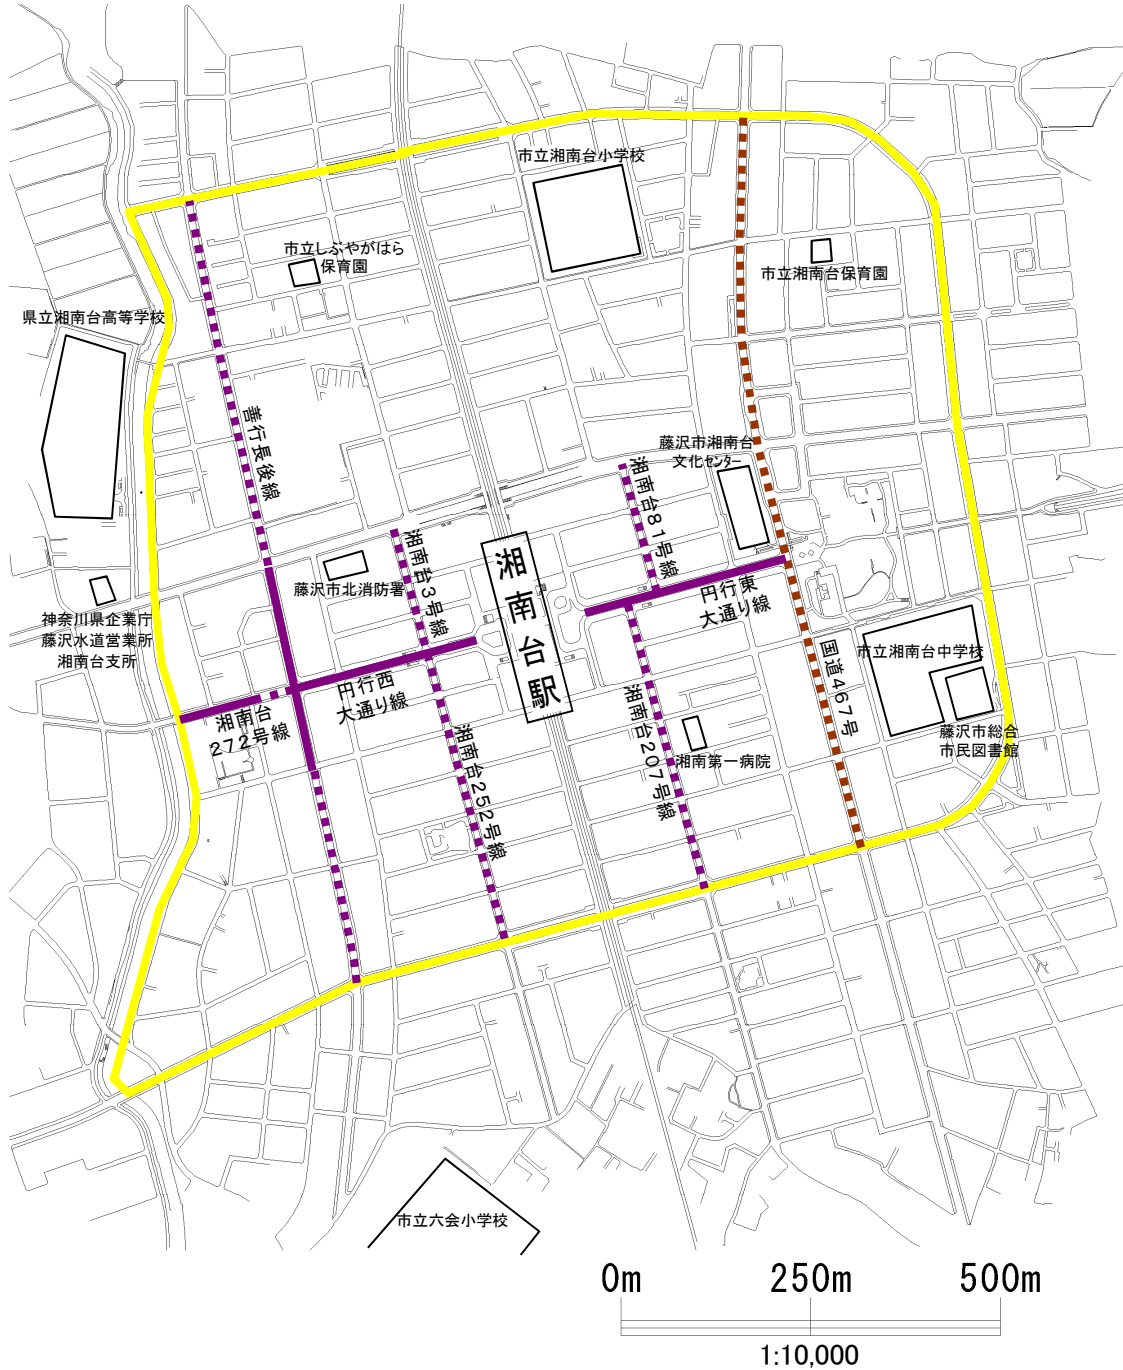

鎌倉市 湘南町屋駅周辺地区

- 重点整備地区
- 主要地方道 (指定予定の特定道路: 整備済)
- 主要地方道 (指定予定の特定道路: 未整備)
- 一般県道 (指定予定の特定道路: 整備済)
- 一般県道 (指定予定の特定道路: 未整備)
- 市道 (指定予定の特定道路: 整備済)
- 市道 (指定予定の特定道路: 未整備)
- 一般県道 (特定道路候補: 整備済)
- 一般県道 (特定道路候補: 未整備)

鎌倉市 湘南深沢駅周辺地区

- 重点整備地区
- 主要地方道（指定予定の特定道路：整備済）
- 主要地方道（指定予定の特定道路：未整備）
- 一般県道（指定予定の特定道路：整備済）
- 一般県道（指定予定の特定道路：未整備）
- 市道（指定予定の特定道路：整備済）
- 市道（指定予定の特定道路：未整備）
- 一般県道（特定道路候補：整備済）
- 一般県道（特定道路候補：未整備）

特定道路・重点整備地区図

湘南台周辺地区

道路等種別		色別
一般国道	指定区内	赤色
	指定区間外	茶色
主要地方道		緑色
一般都道府県道		青色
市町村道		紫色
重点整備地区		黄色

線種	整備済	未整備
指定予定の特定道路	—————
特定道路候補	=====	=====