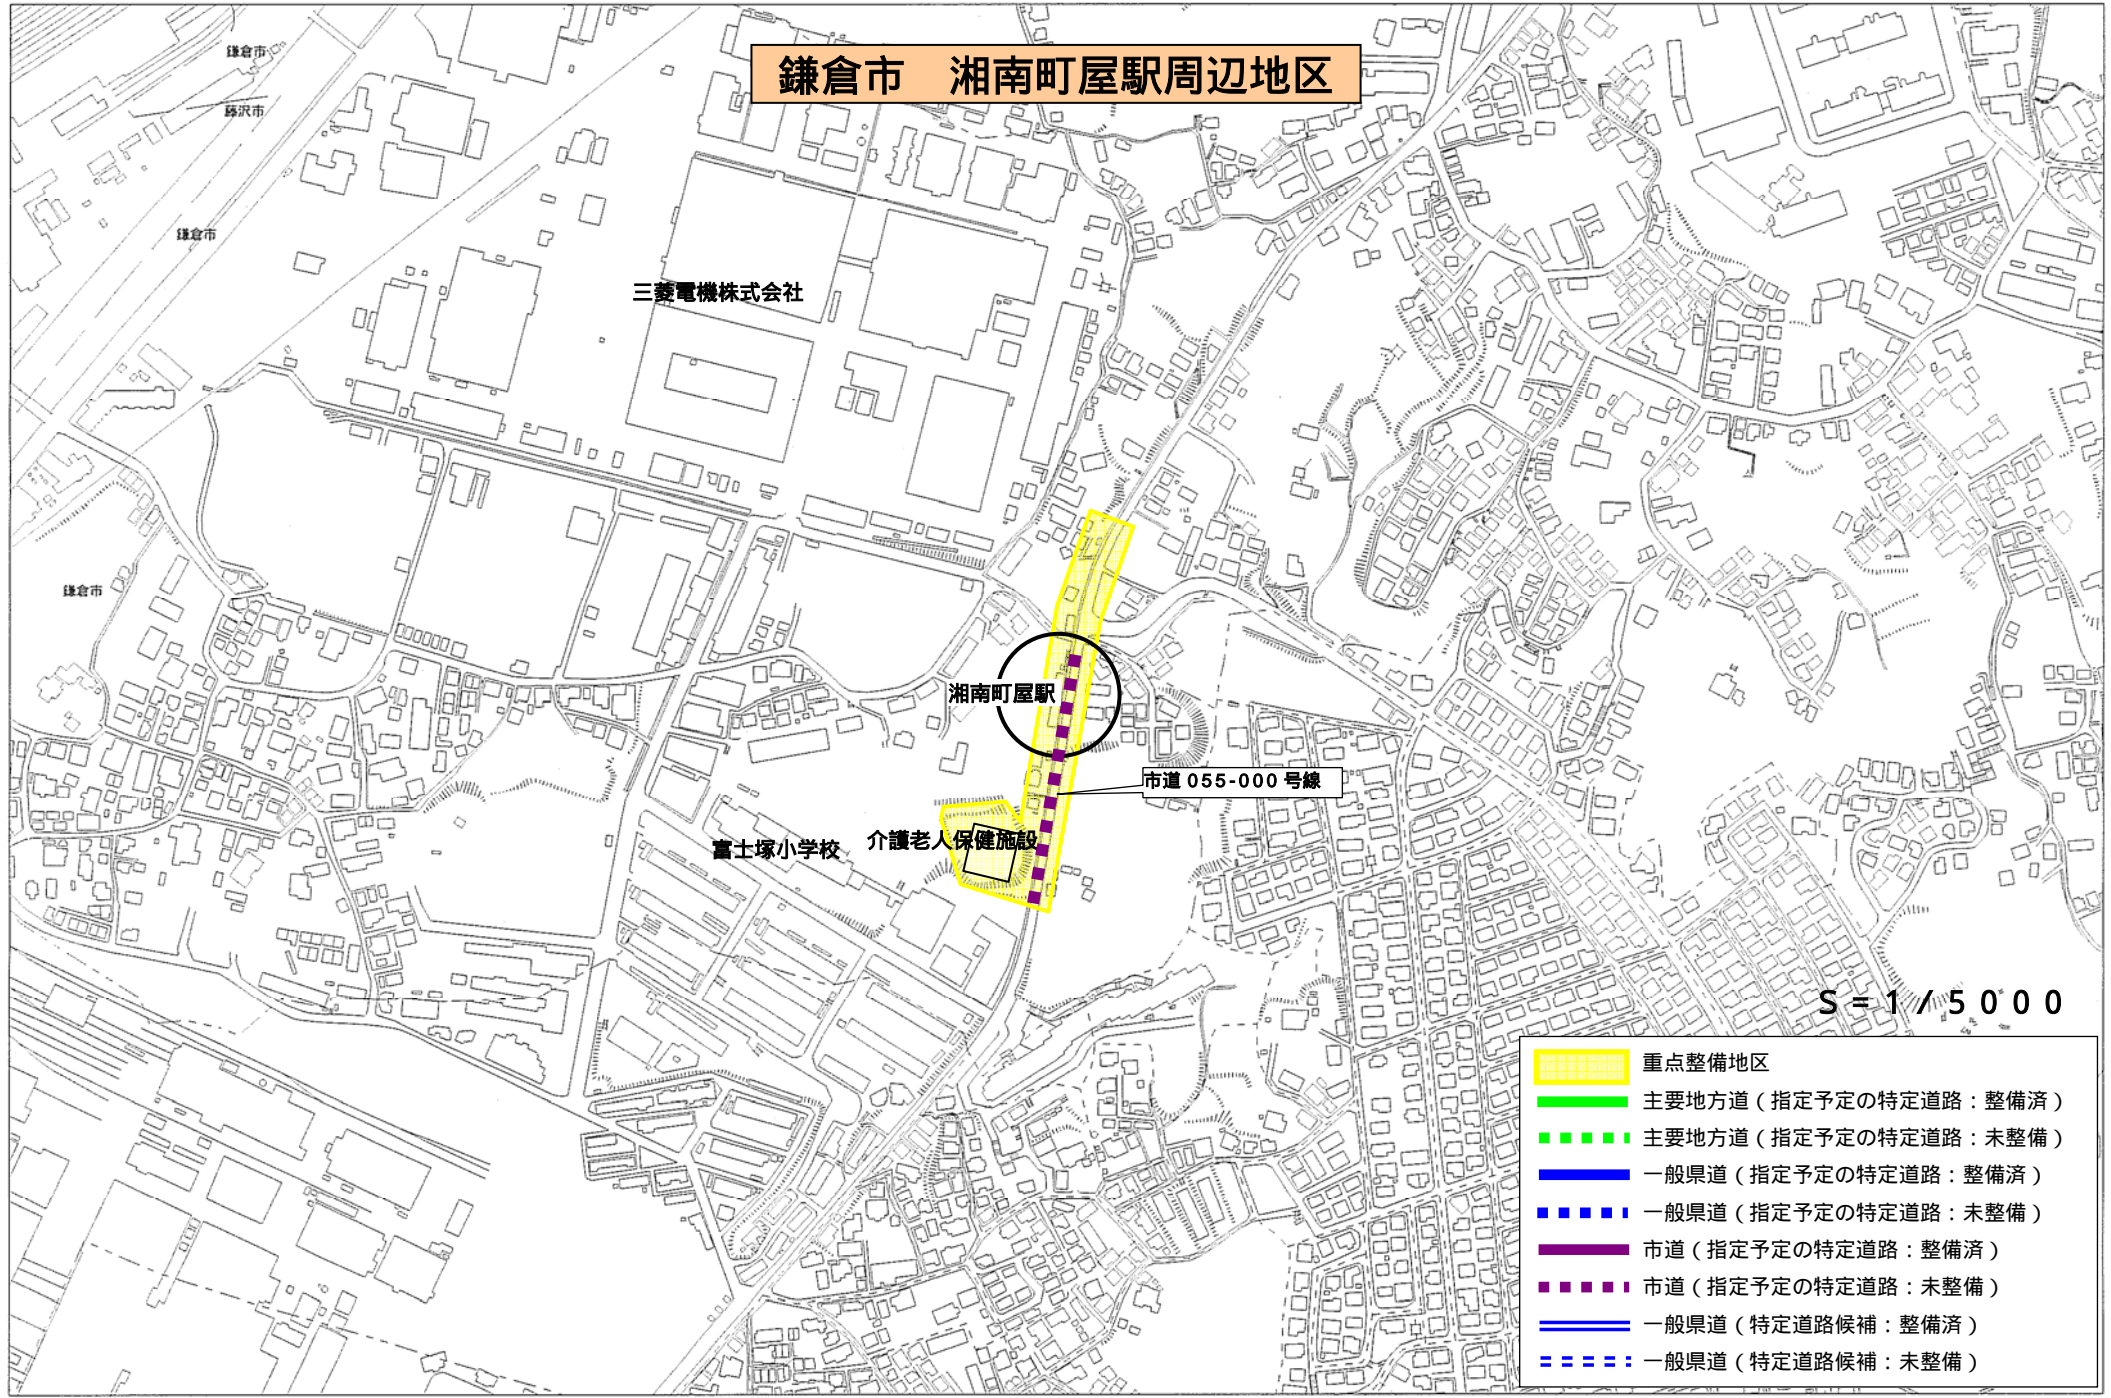

鎌倉市 湘南町屋駅周辺地区

- 重点整備地区
- 主要地方道 (指定予定の特定道路: 整備済)
- 主要地方道 (指定予定の特定道路: 未整備)
- 一般県道 (指定予定の特定道路: 整備済)
- 一般県道 (指定予定の特定道路: 未整備)
- 市道 (指定予定の特定道路: 整備済)
- 市道 (指定予定の特定道路: 未整備)
- 一般県道 (特定道路候補: 整備済)
- 一般県道 (特定道路候補: 未整備)

鎌倉市 湘南深沢駅周辺地区

- 重点整備地区
- 主要地方道（指定予定の特定道路：整備済）
- 主要地方道（指定予定の特定道路：未整備）
- 一般県道（指定予定の特定道路：整備済）
- 一般県道（指定予定の特定道路：未整備）
- 市道（指定予定の特定道路：整備済）
- 市道（指定予定の特定道路：未整備）
- 一般県道（特定道路候補：整備済）
- 一般県道（特定道路候補：未整備）

特定道路・重点整備地区図

湘南台周辺地区

道路等種別		色別
一般国道	指定区内	赤色
	指定区間外	茶色
主要地方道		緑色
一般都道府県道		青色
市町村道		紫色
重点整備地区		黄色

線種	整備済	未整備
指定予定の特定道路	—————
特定道路候補	=====	=====