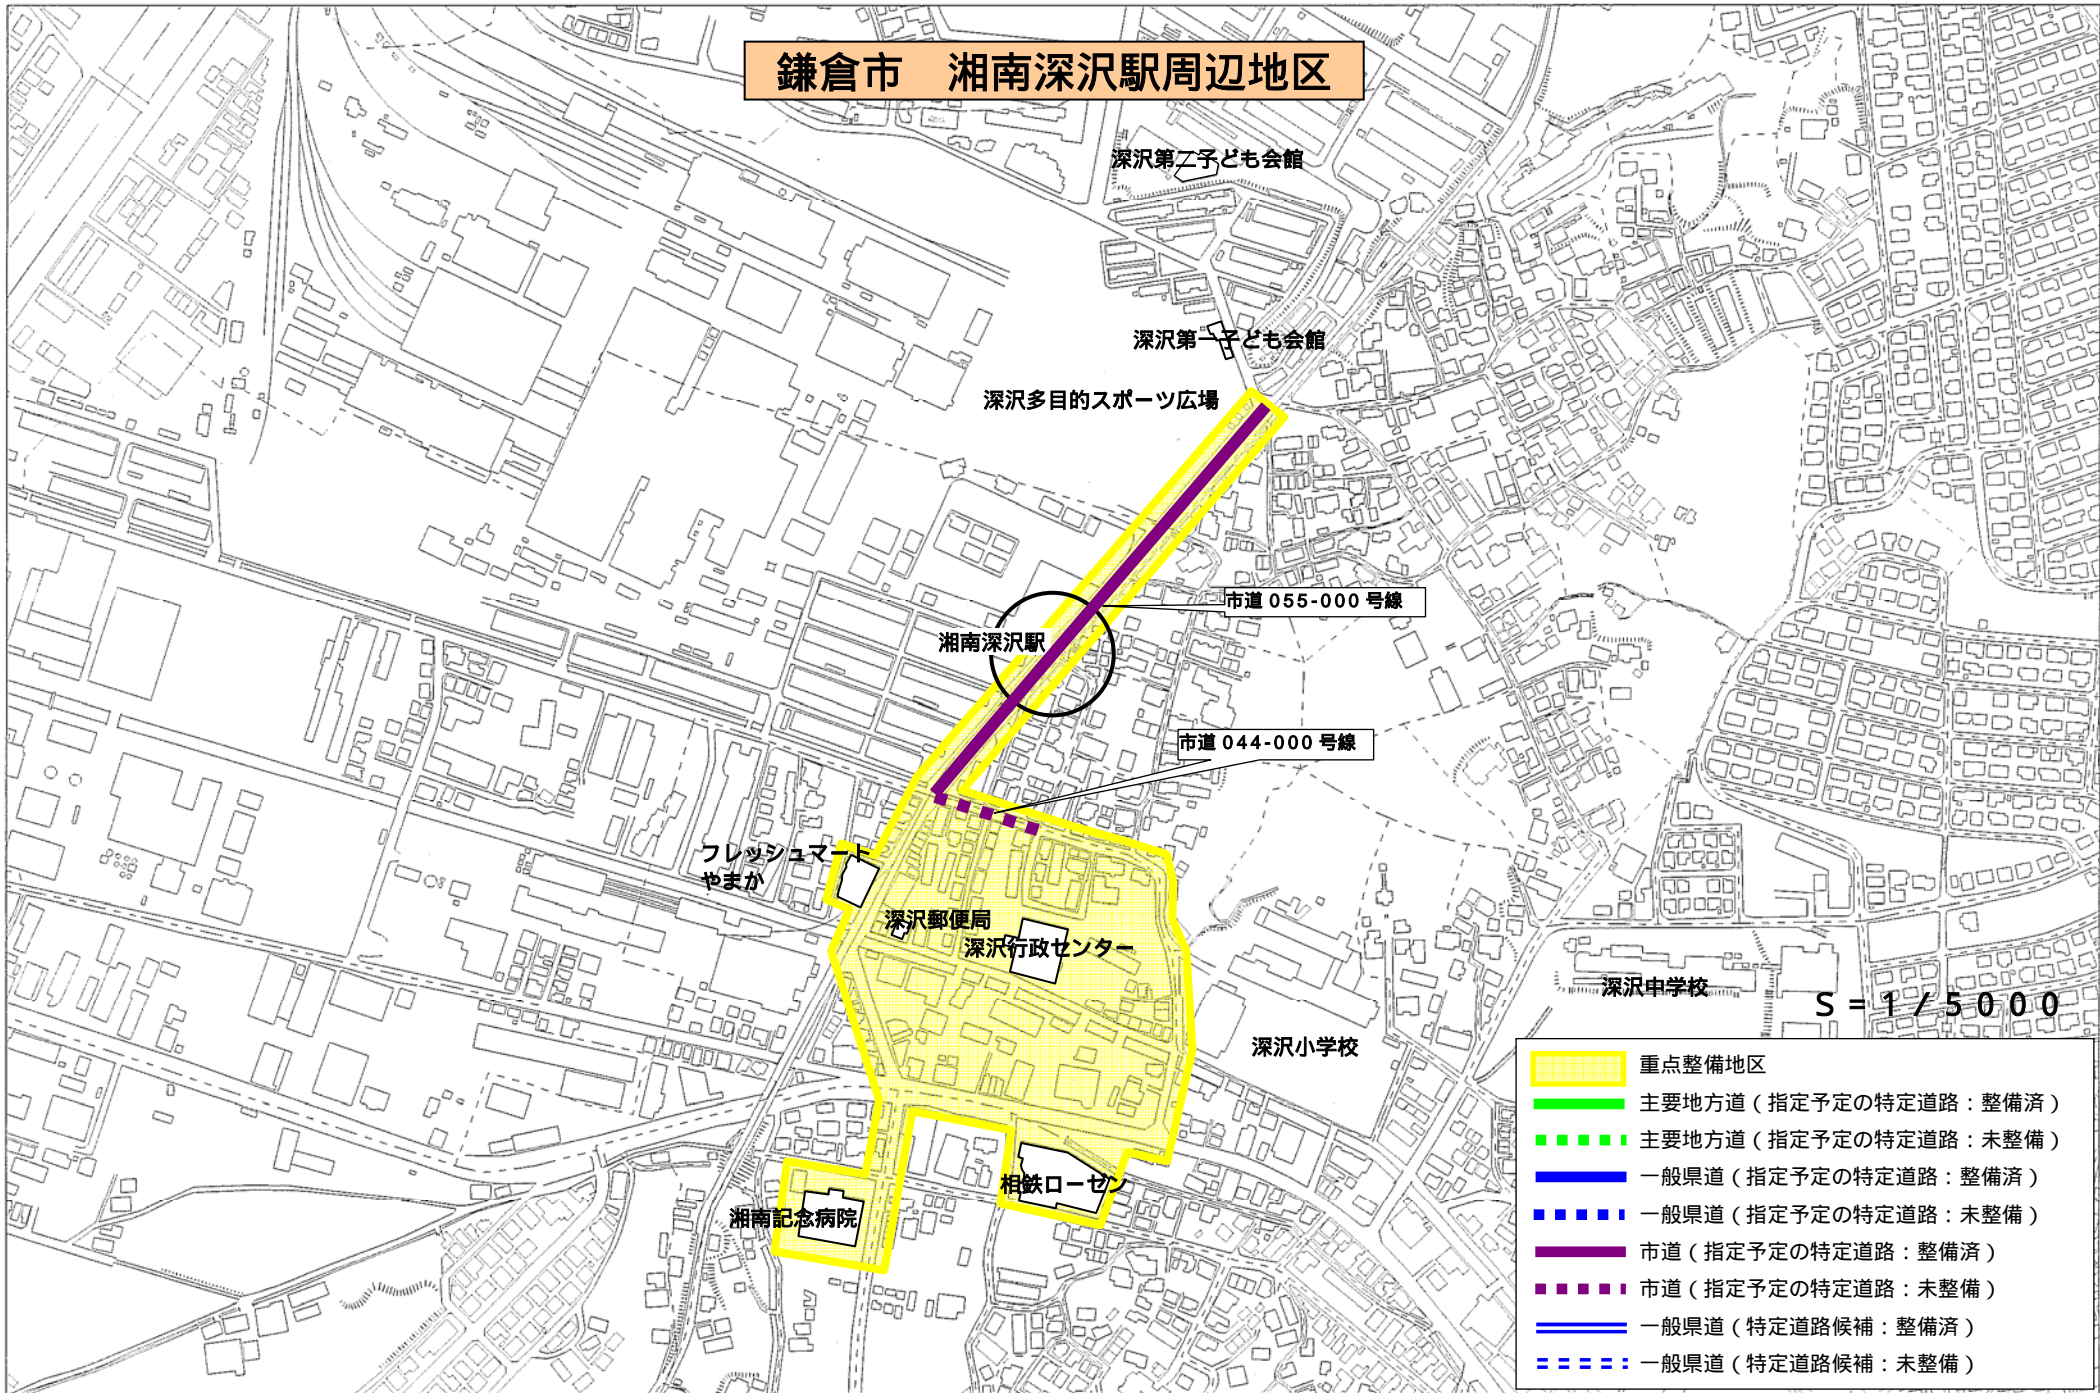

鎌倉市 湘南町屋駅周辺地区

- 重点整備地区
- 主要地方道 (指定予定の特定道路: 整備済)
- 主要地方道 (指定予定の特定道路: 未整備)
- 一般県道 (指定予定の特定道路: 整備済)
- 一般県道 (指定予定の特定道路: 未整備)
- 市道 (指定予定の特定道路: 整備済)
- 市道 (指定予定の特定道路: 未整備)
- 一般県道 (特定道路候補: 整備済)
- 一般県道 (特定道路候補: 未整備)

鎌倉市 湘南深沢駅周辺地区

- 重点整備地区
- 主要地方道（指定予定の特定道路：整備済）
- 主要地方道（指定予定の特定道路：未整備）
- 一般県道（指定予定の特定道路：整備済）
- 一般県道（指定予定の特定道路：未整備）
- 市道（指定予定の特定道路：整備済）
- 市道（指定予定の特定道路：未整備）
- 一般県道（特定道路候補：整備済）
- 一般県道（特定道路候補：未整備）

特定道路・重点整備地区図

湘南台周辺地区

道路等種別		色別
一般国道	指定区内	赤色
	指定区間外	茶色
主要地方道		緑色
一般都道府県道		青色
市町村道		紫色
重点整備地区		黄色

線種	整備済	未整備
指定予定の特定道路	—————
特定道路候補	=====	=====