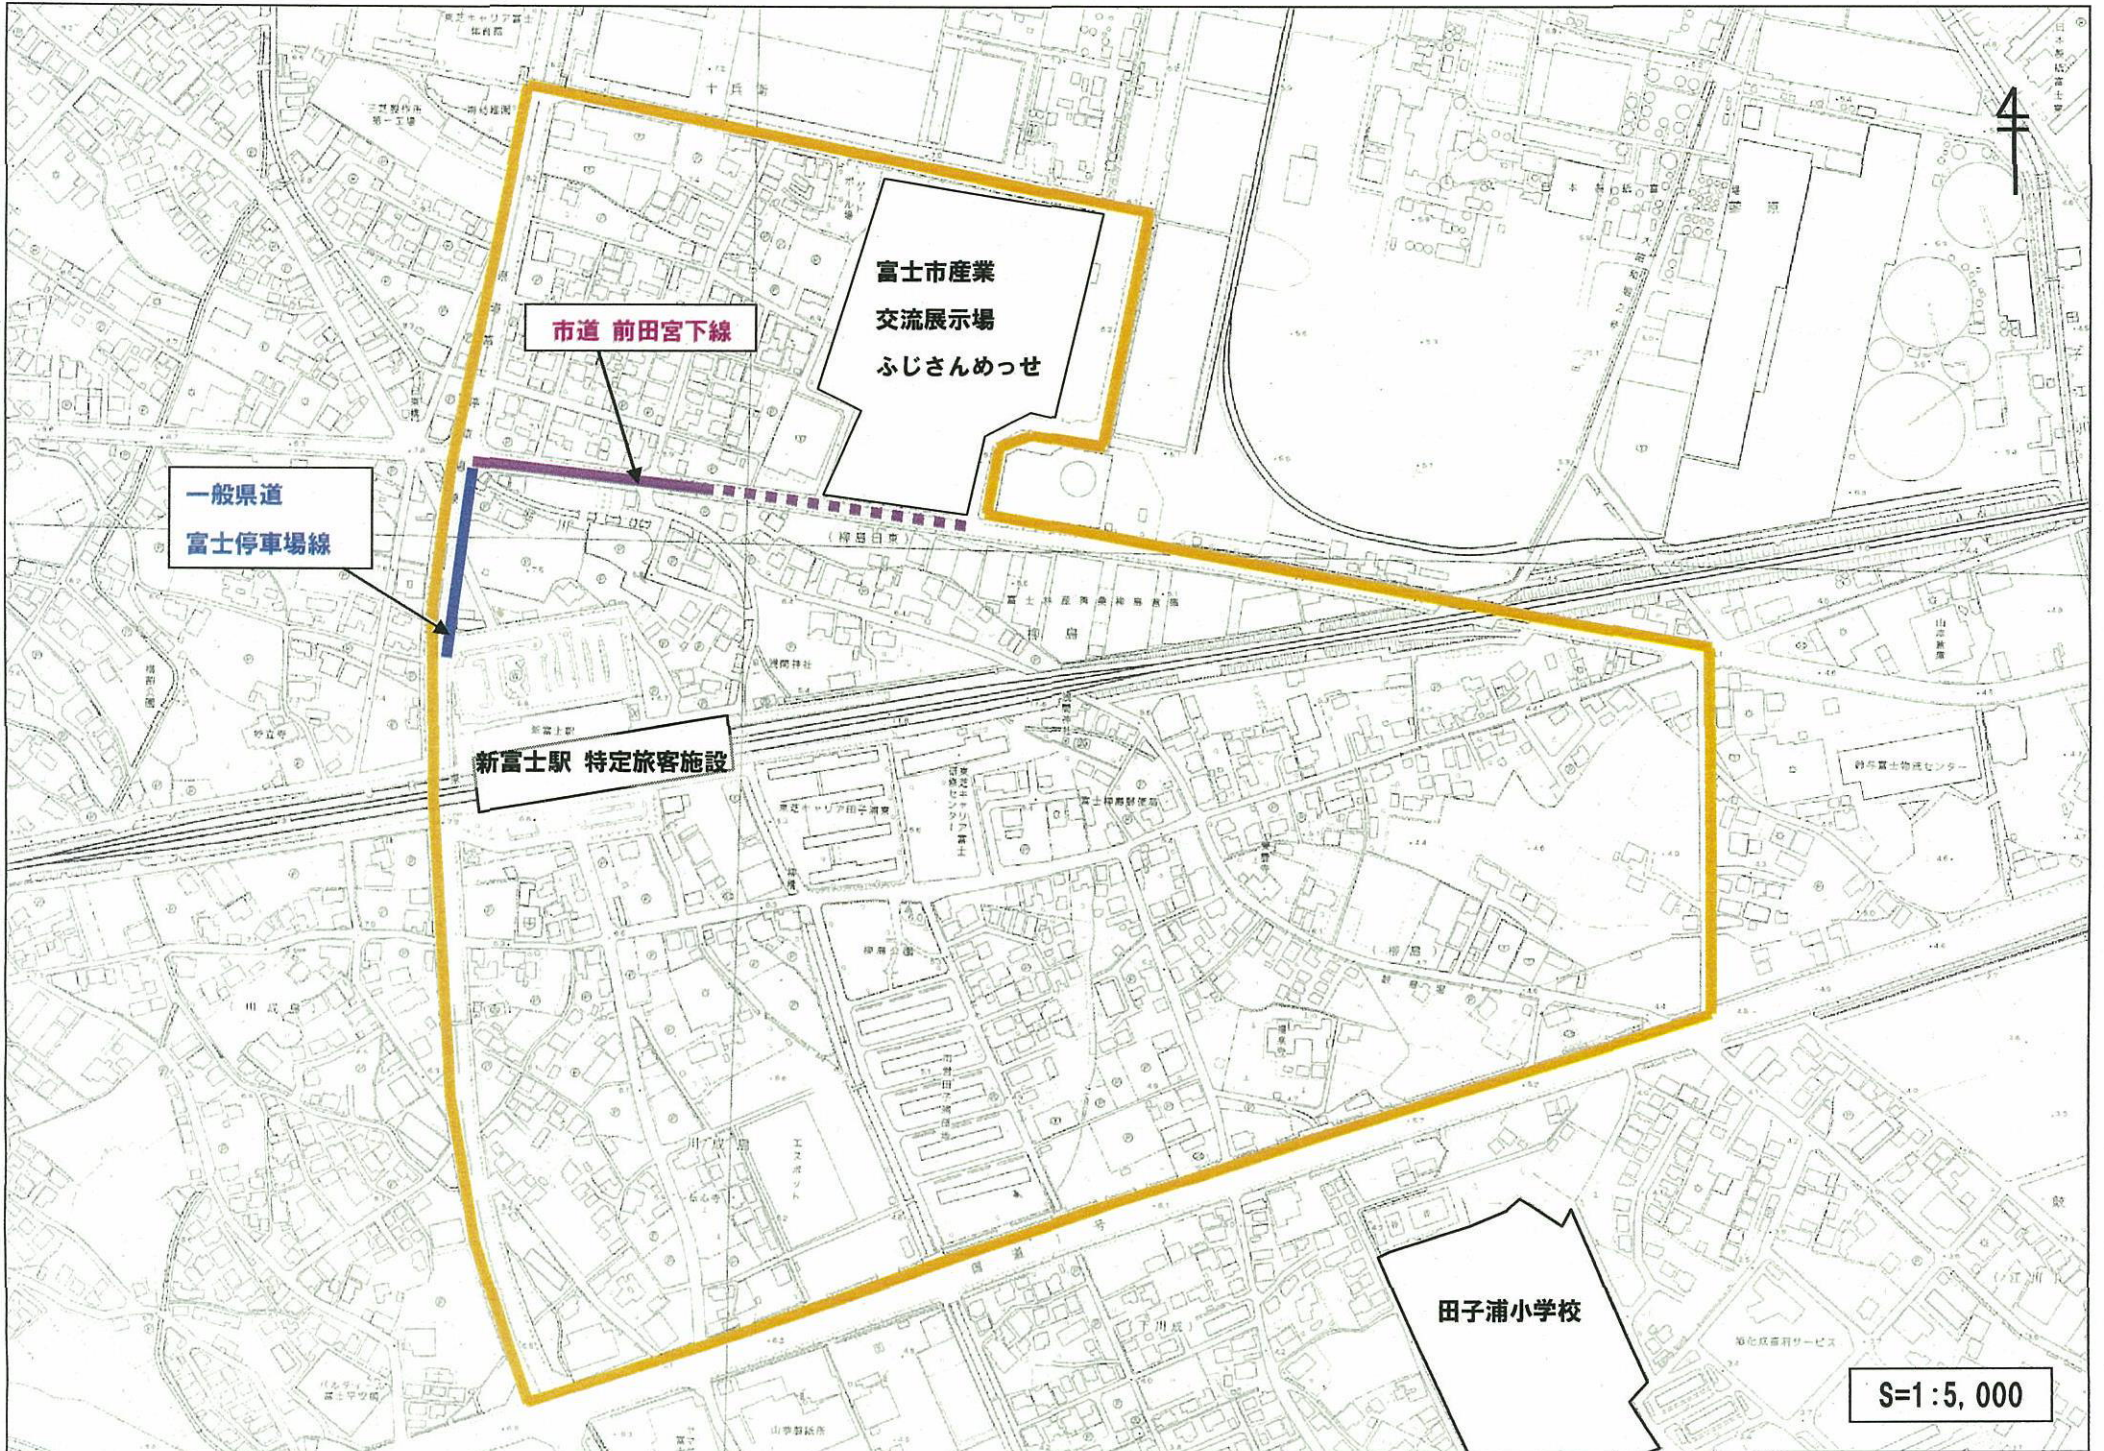

浜松中央地区  
(静岡県 浜松市)

浜松城公園

元城  
小学校

浜松市役所

中央  
図書館

教育文化会館

遠州総合  
病院

静岡文化  
芸術大学

アクティビティ  
(ホテルオーガ)

科学館

社会保険  
センター

[市]佐藤道1号線

ガランティ  
西館 中央館

[市]砂山601号線

浜松  
郵便局

フォルテ

JR 浜松駅  
特定旅客施設

[市]北寺島6号線

[市]砂山601号線

福祉交流  
センター

遠鉄新浜松駅  
特定旅客施設

道路等種別		色別	
一般国道	指定区間内	赤色	
	指定区間外	茶色	
主要地方道		緑色	
一般都道府県道		青色	
市町村道		紫色	
重点整備地区		黄色枠	

線種	整備済	未整備
指定予定の特定道路	実線	点線
特定道路候補	二重線	二重破線

市道 前田宮下線

一般県道  
富士停車場線

富士市産業  
交流展示場  
ふじさんめっせ

新富士駅 特定旅客施設

田子浦小学校

S=1:5,000