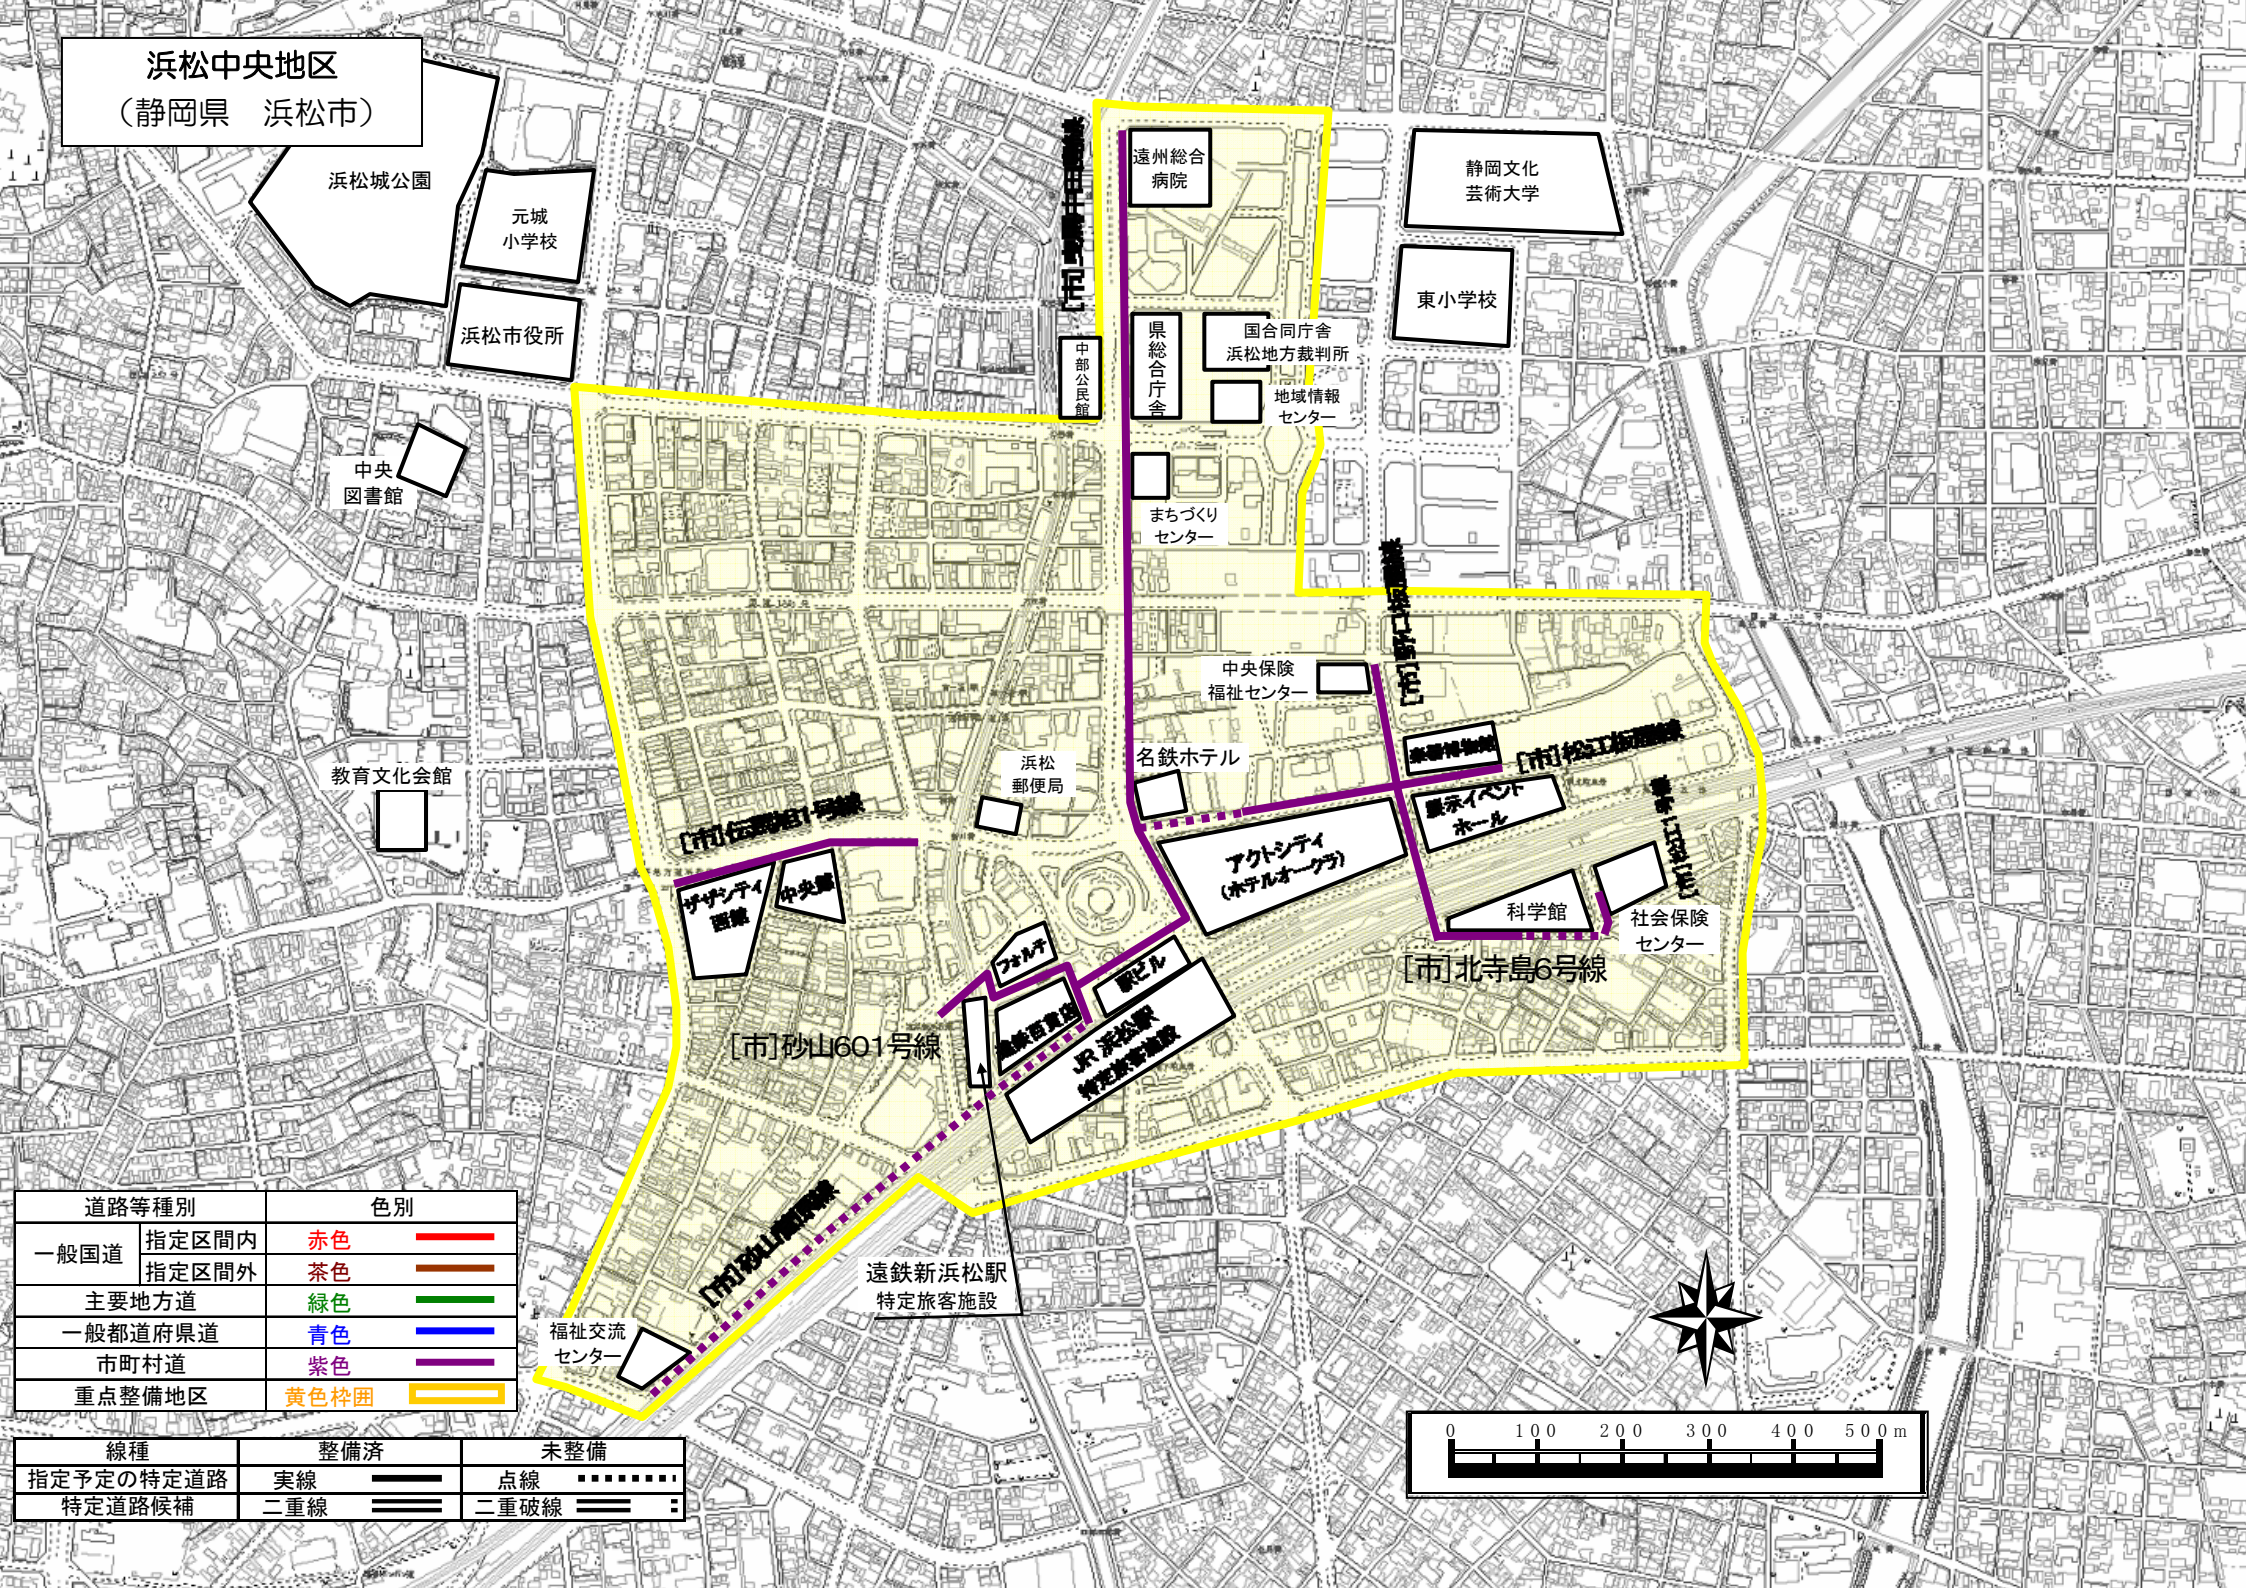

浜松中央地区  
(静岡県 浜松市)

浜松城公園

元城  
小学校

浜松市役所

中央  
図書館

教育文化会館

遠州総合  
病院

静岡文化  
芸術大学

東小学校

県総合庁舎

国合同庁舎  
浜松地方裁判所  
地域情報  
センター

まちづくり  
センター

中央保険  
福祉センター

名鉄ホテル

家畜博物館

展示イベント  
ホール

アクティビティ  
(ホテルオーガ)

科学館

社会保険  
センター

[市]佐藤道1号線

ガランティ  
西館 中央館

[市]砂山601号線

浜松  
郵便局

フォルテ

JR 浜松駅  
特定旅客施設

[市]北寺島6号線

[市]砂山601号線

福祉交流  
センター

遠鉄新浜松駅  
特定旅客施設

道路等種別		色別	
一般国道	指定区間内	赤色	
	指定区間外	茶色	
主要地方道		緑色	
一般都道府県道		青色	
市町村道		紫色	
重点整備地区		黄色枠	

線種	整備済	未整備
指定予定の特定道路	実線	点線
特定道路候補	二重線	二重破線

市道 前田宮下線