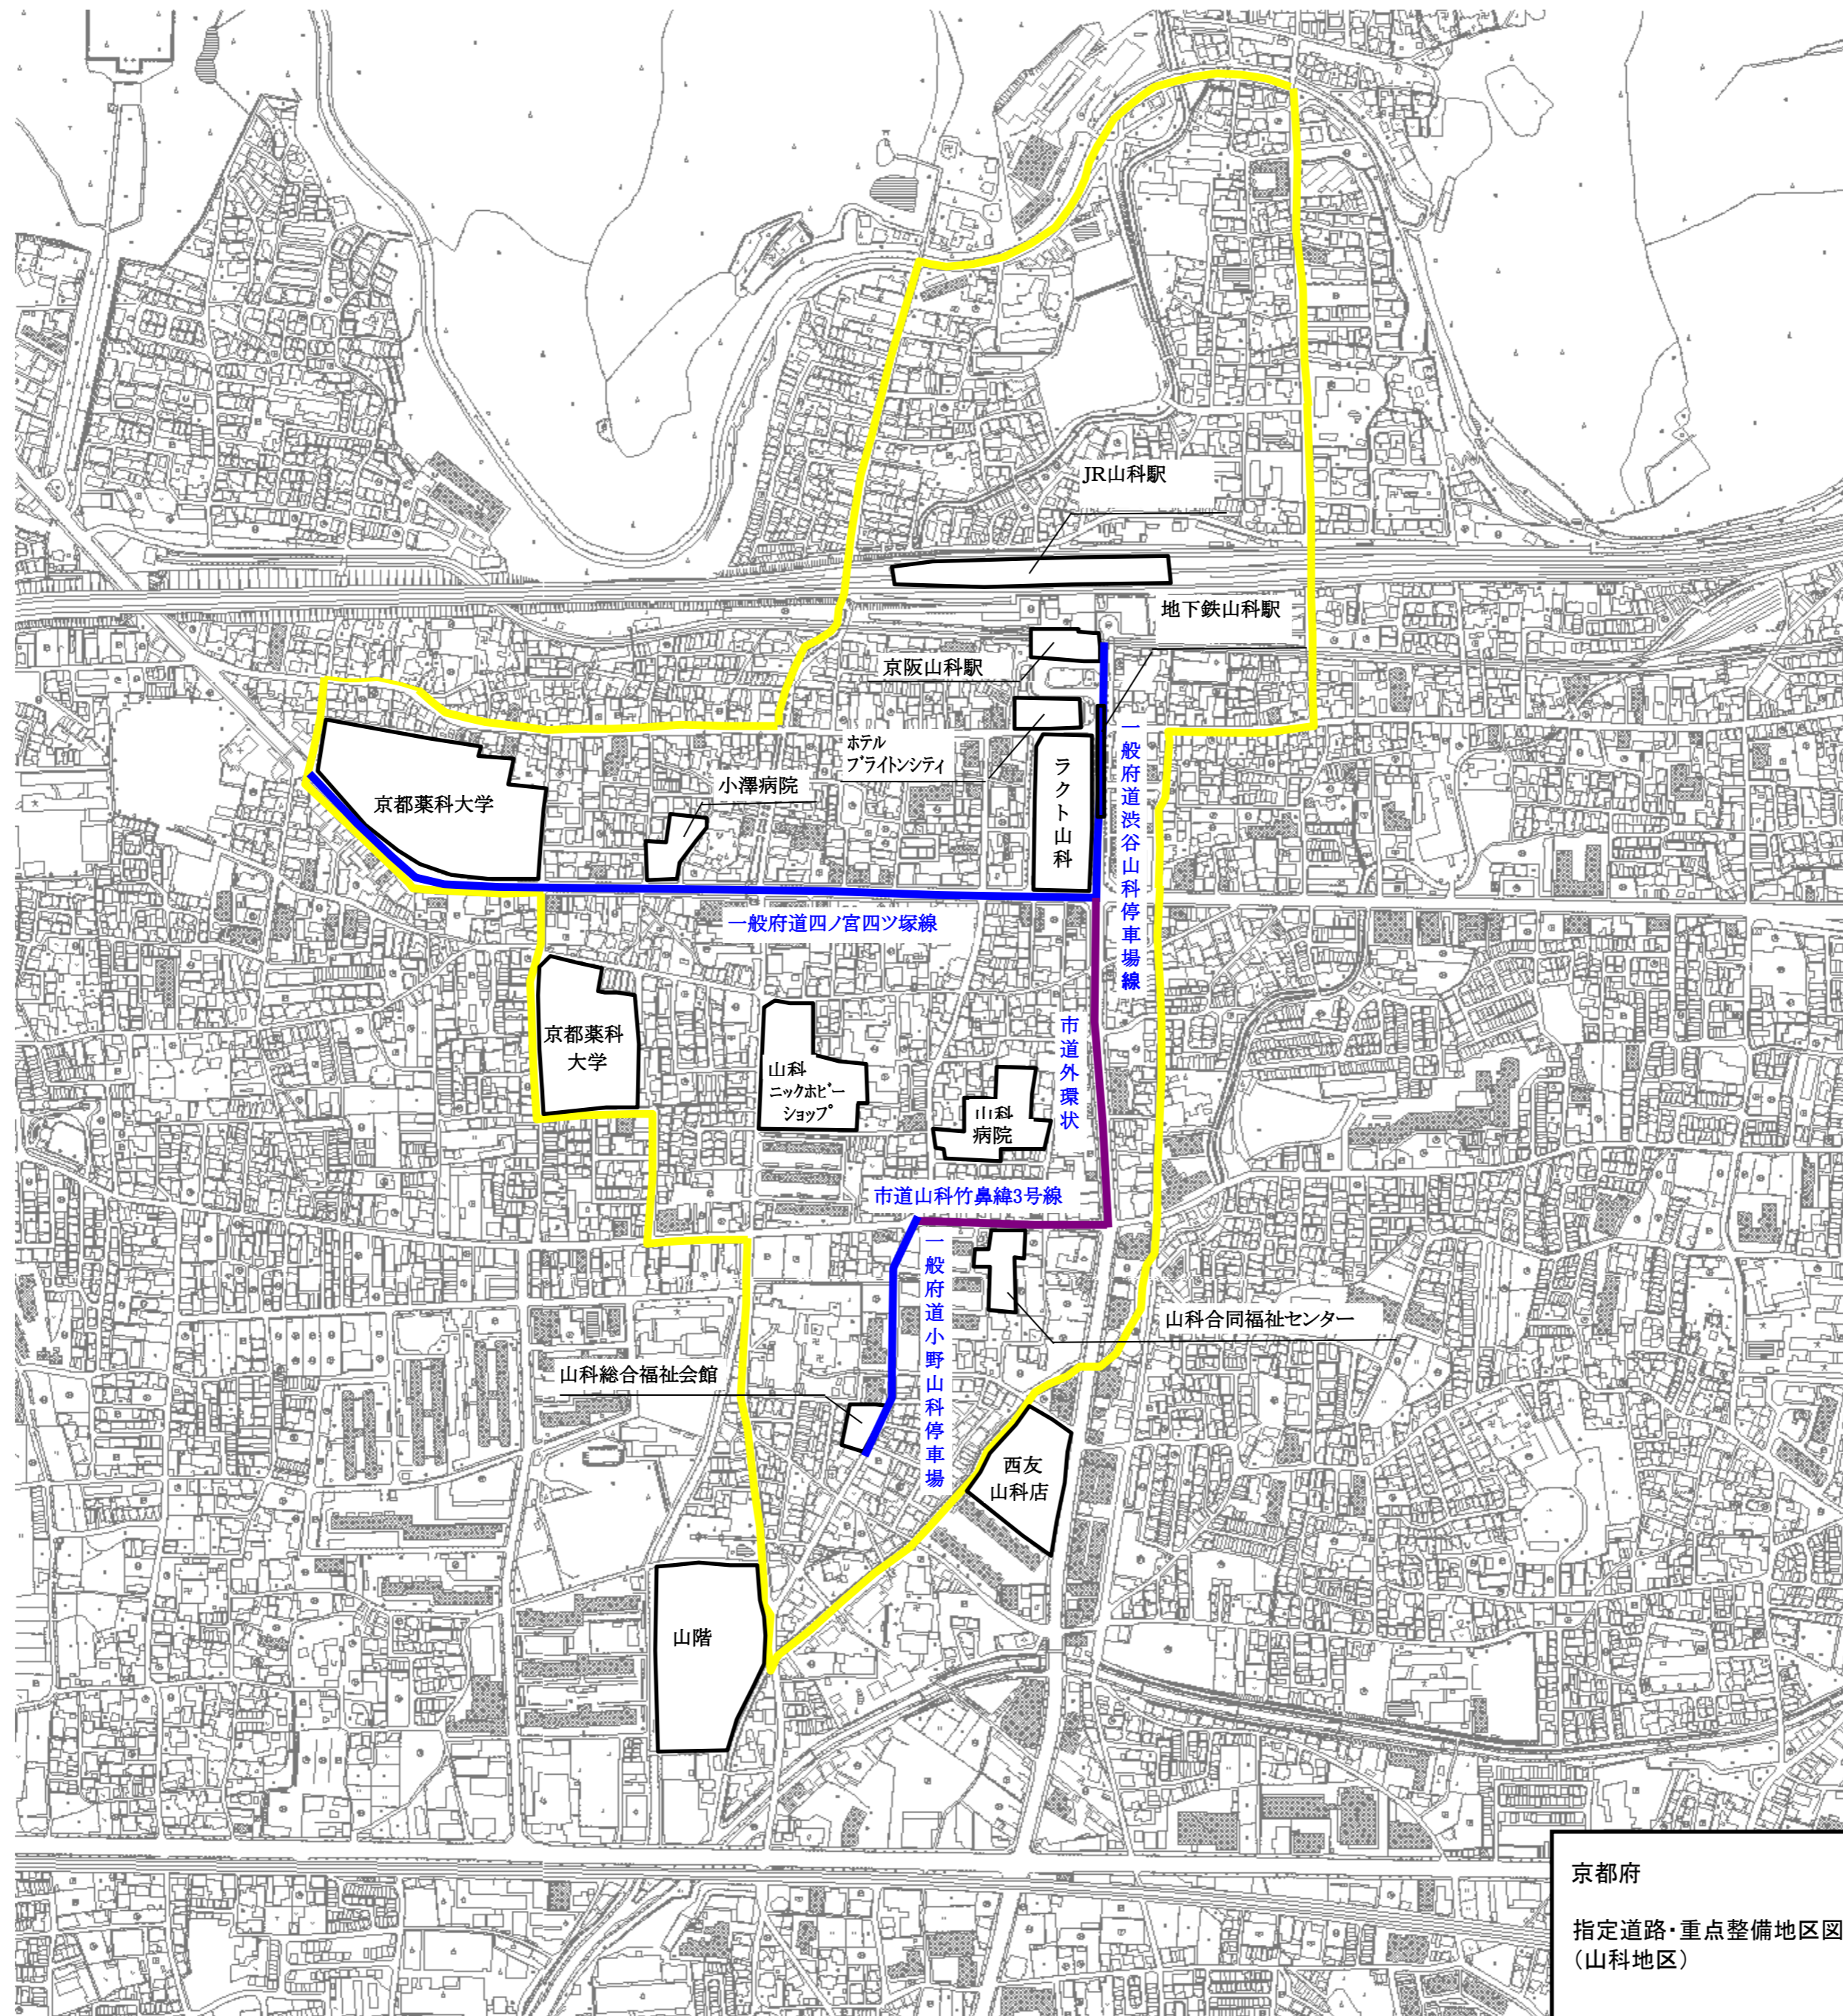

京都府  
指定道路・重点整備地区図  
(河原町地区)

京都府  
指定道路・重点整備地区図  
(京都地区)

京都府  
指定道路・重点整備地区図  
(嵯峨嵐山地区)

JR山科駅

地下鉄山科駅

京阪山科駅

京都薬科大学

小澤病院

ホテル  
プライトンシティ

ラクト山科

京都薬科  
大学

山科  
ニッケホビー  
ショップ

山科  
病院

市道山科竹鼻線3号線

山科総合福祉会館

山科合同福祉センター