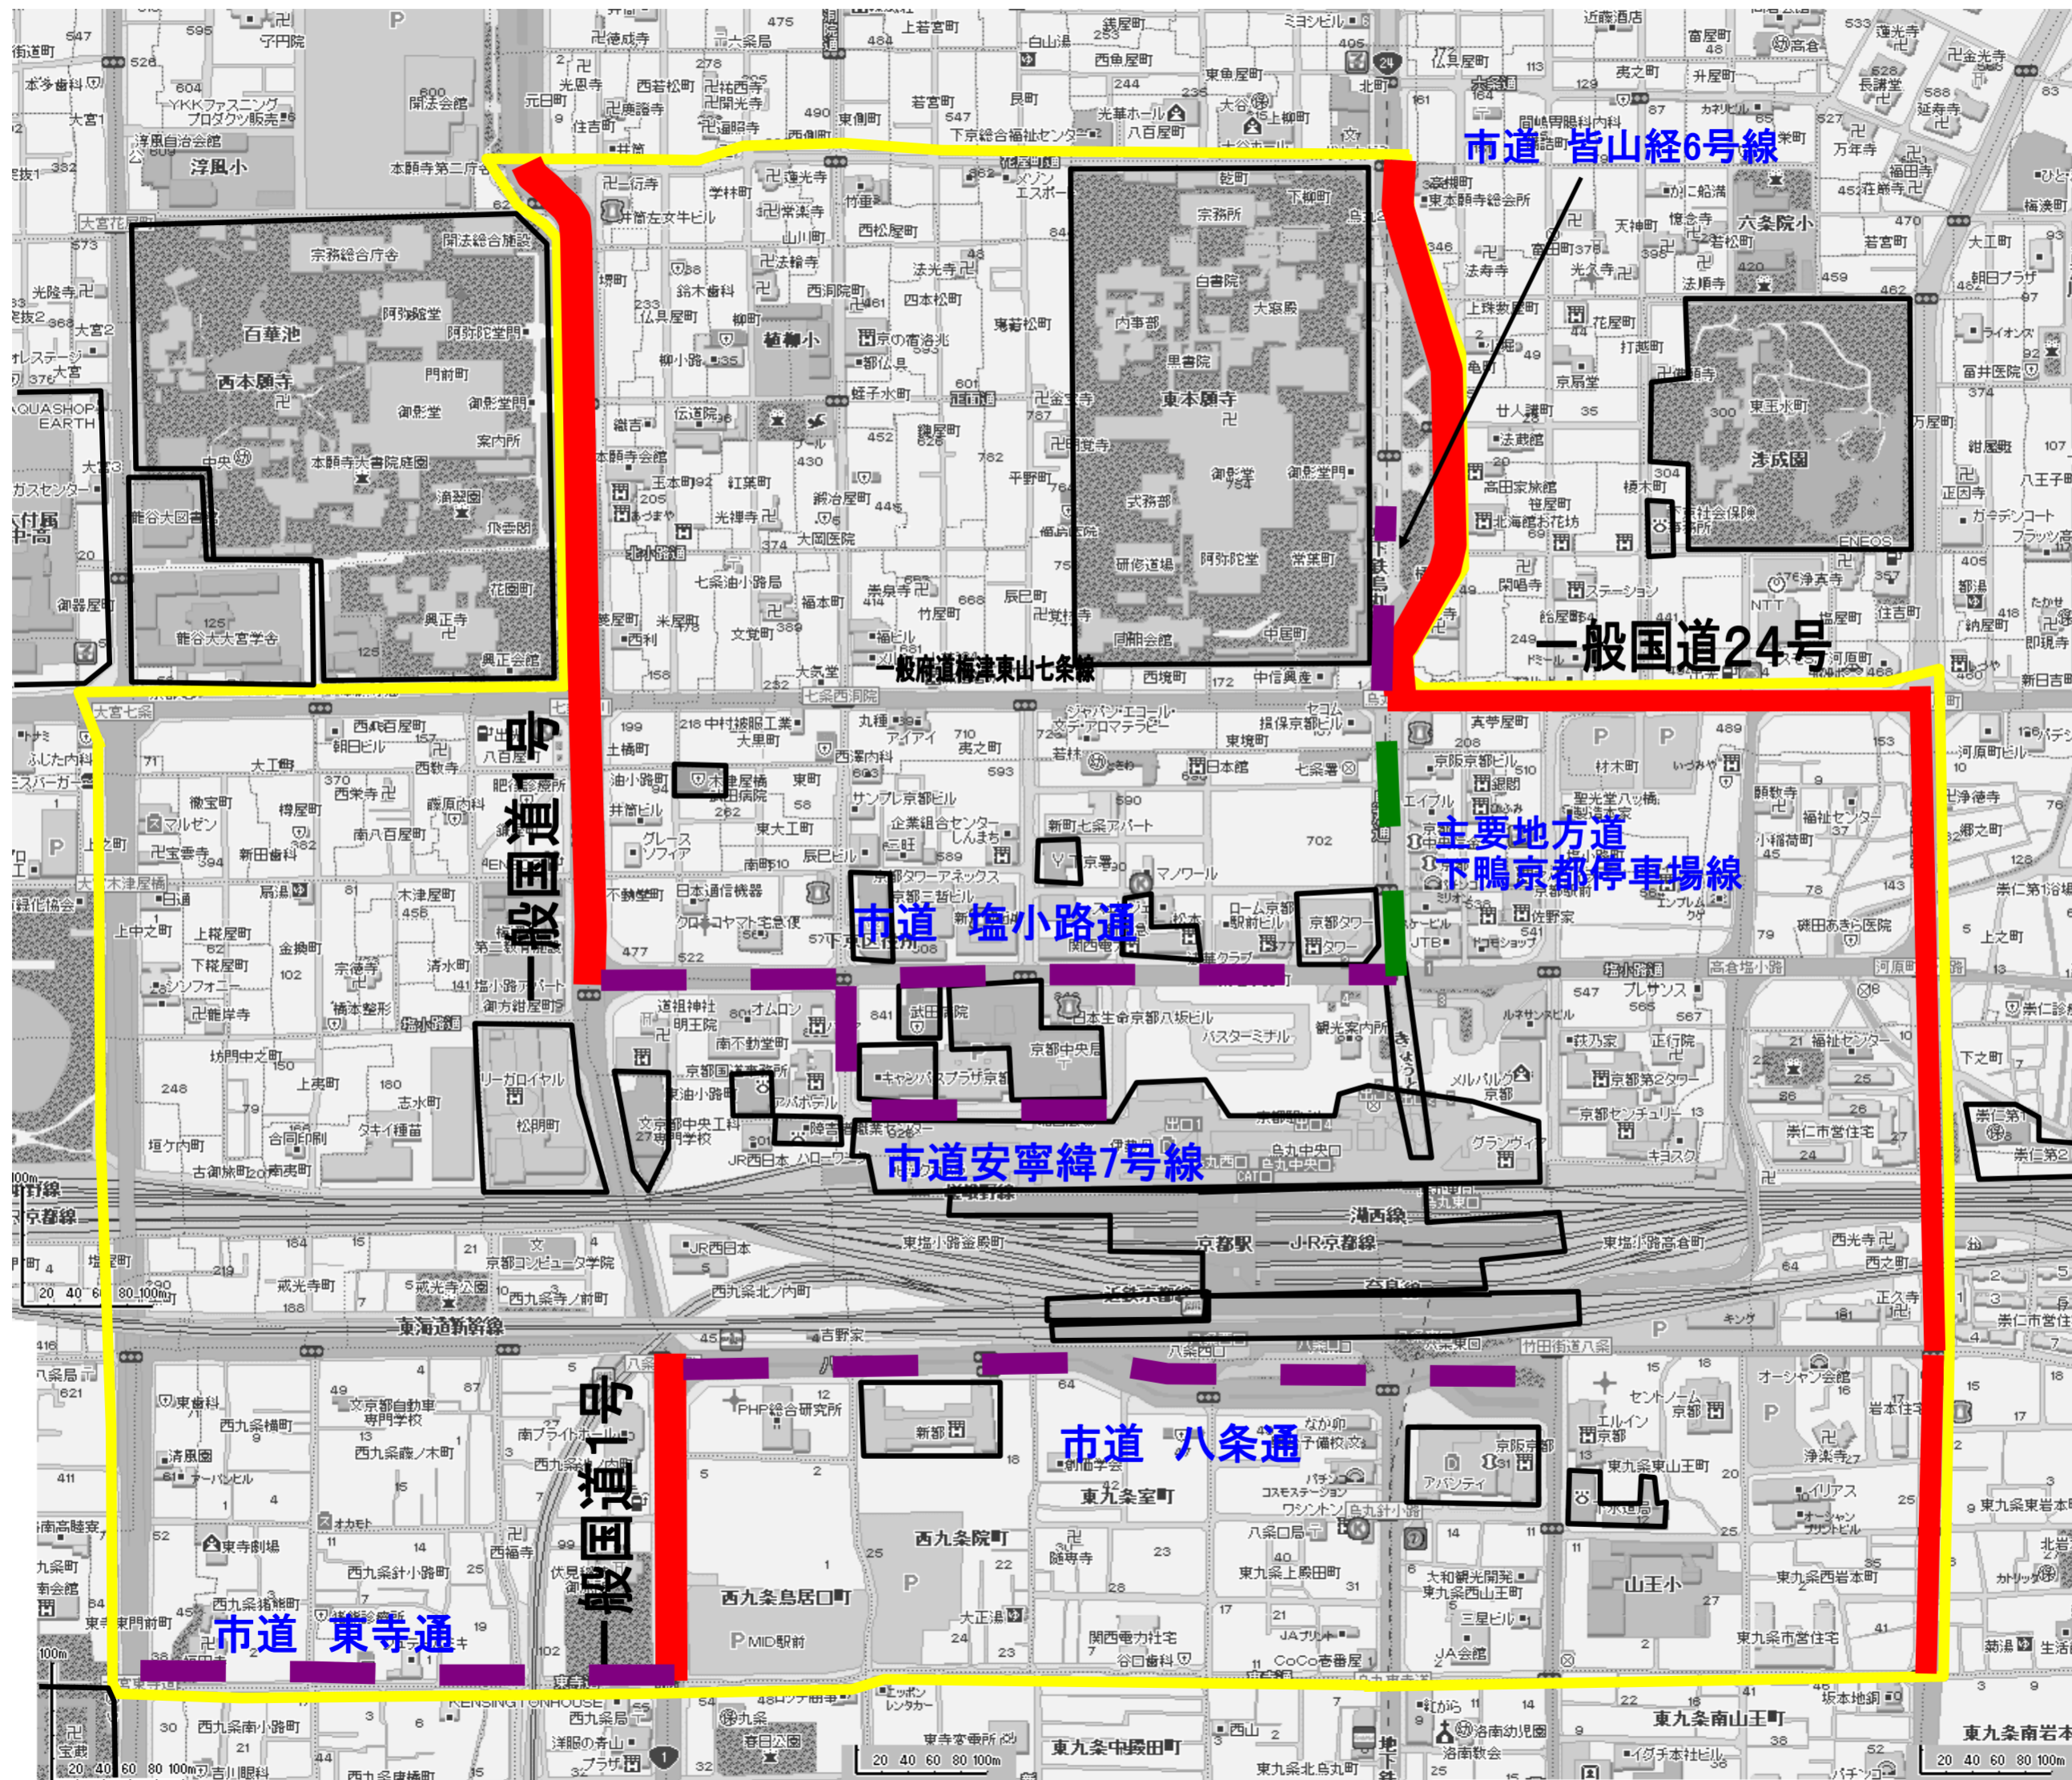

京都府  
指定道路・重点整備地区図  
(河原町地区)

京都府  
指定道路・重点整備地区図  
(京都地区)

京都府  
指定道路・重点整備地区図  
(嵯峨嵐山地区)

JR山科駅

地下鉄山科駅

京阪山科駅

京都薬科大学

小澤病院

ホテル  
プライトンシティ

ラクト山科

京都薬科  
大学

山科  
ニッケホビー  
ショップ

山科  
病院

市道山科竹鼻線3号線

山科総合福祉会館

山科合同福祉センター