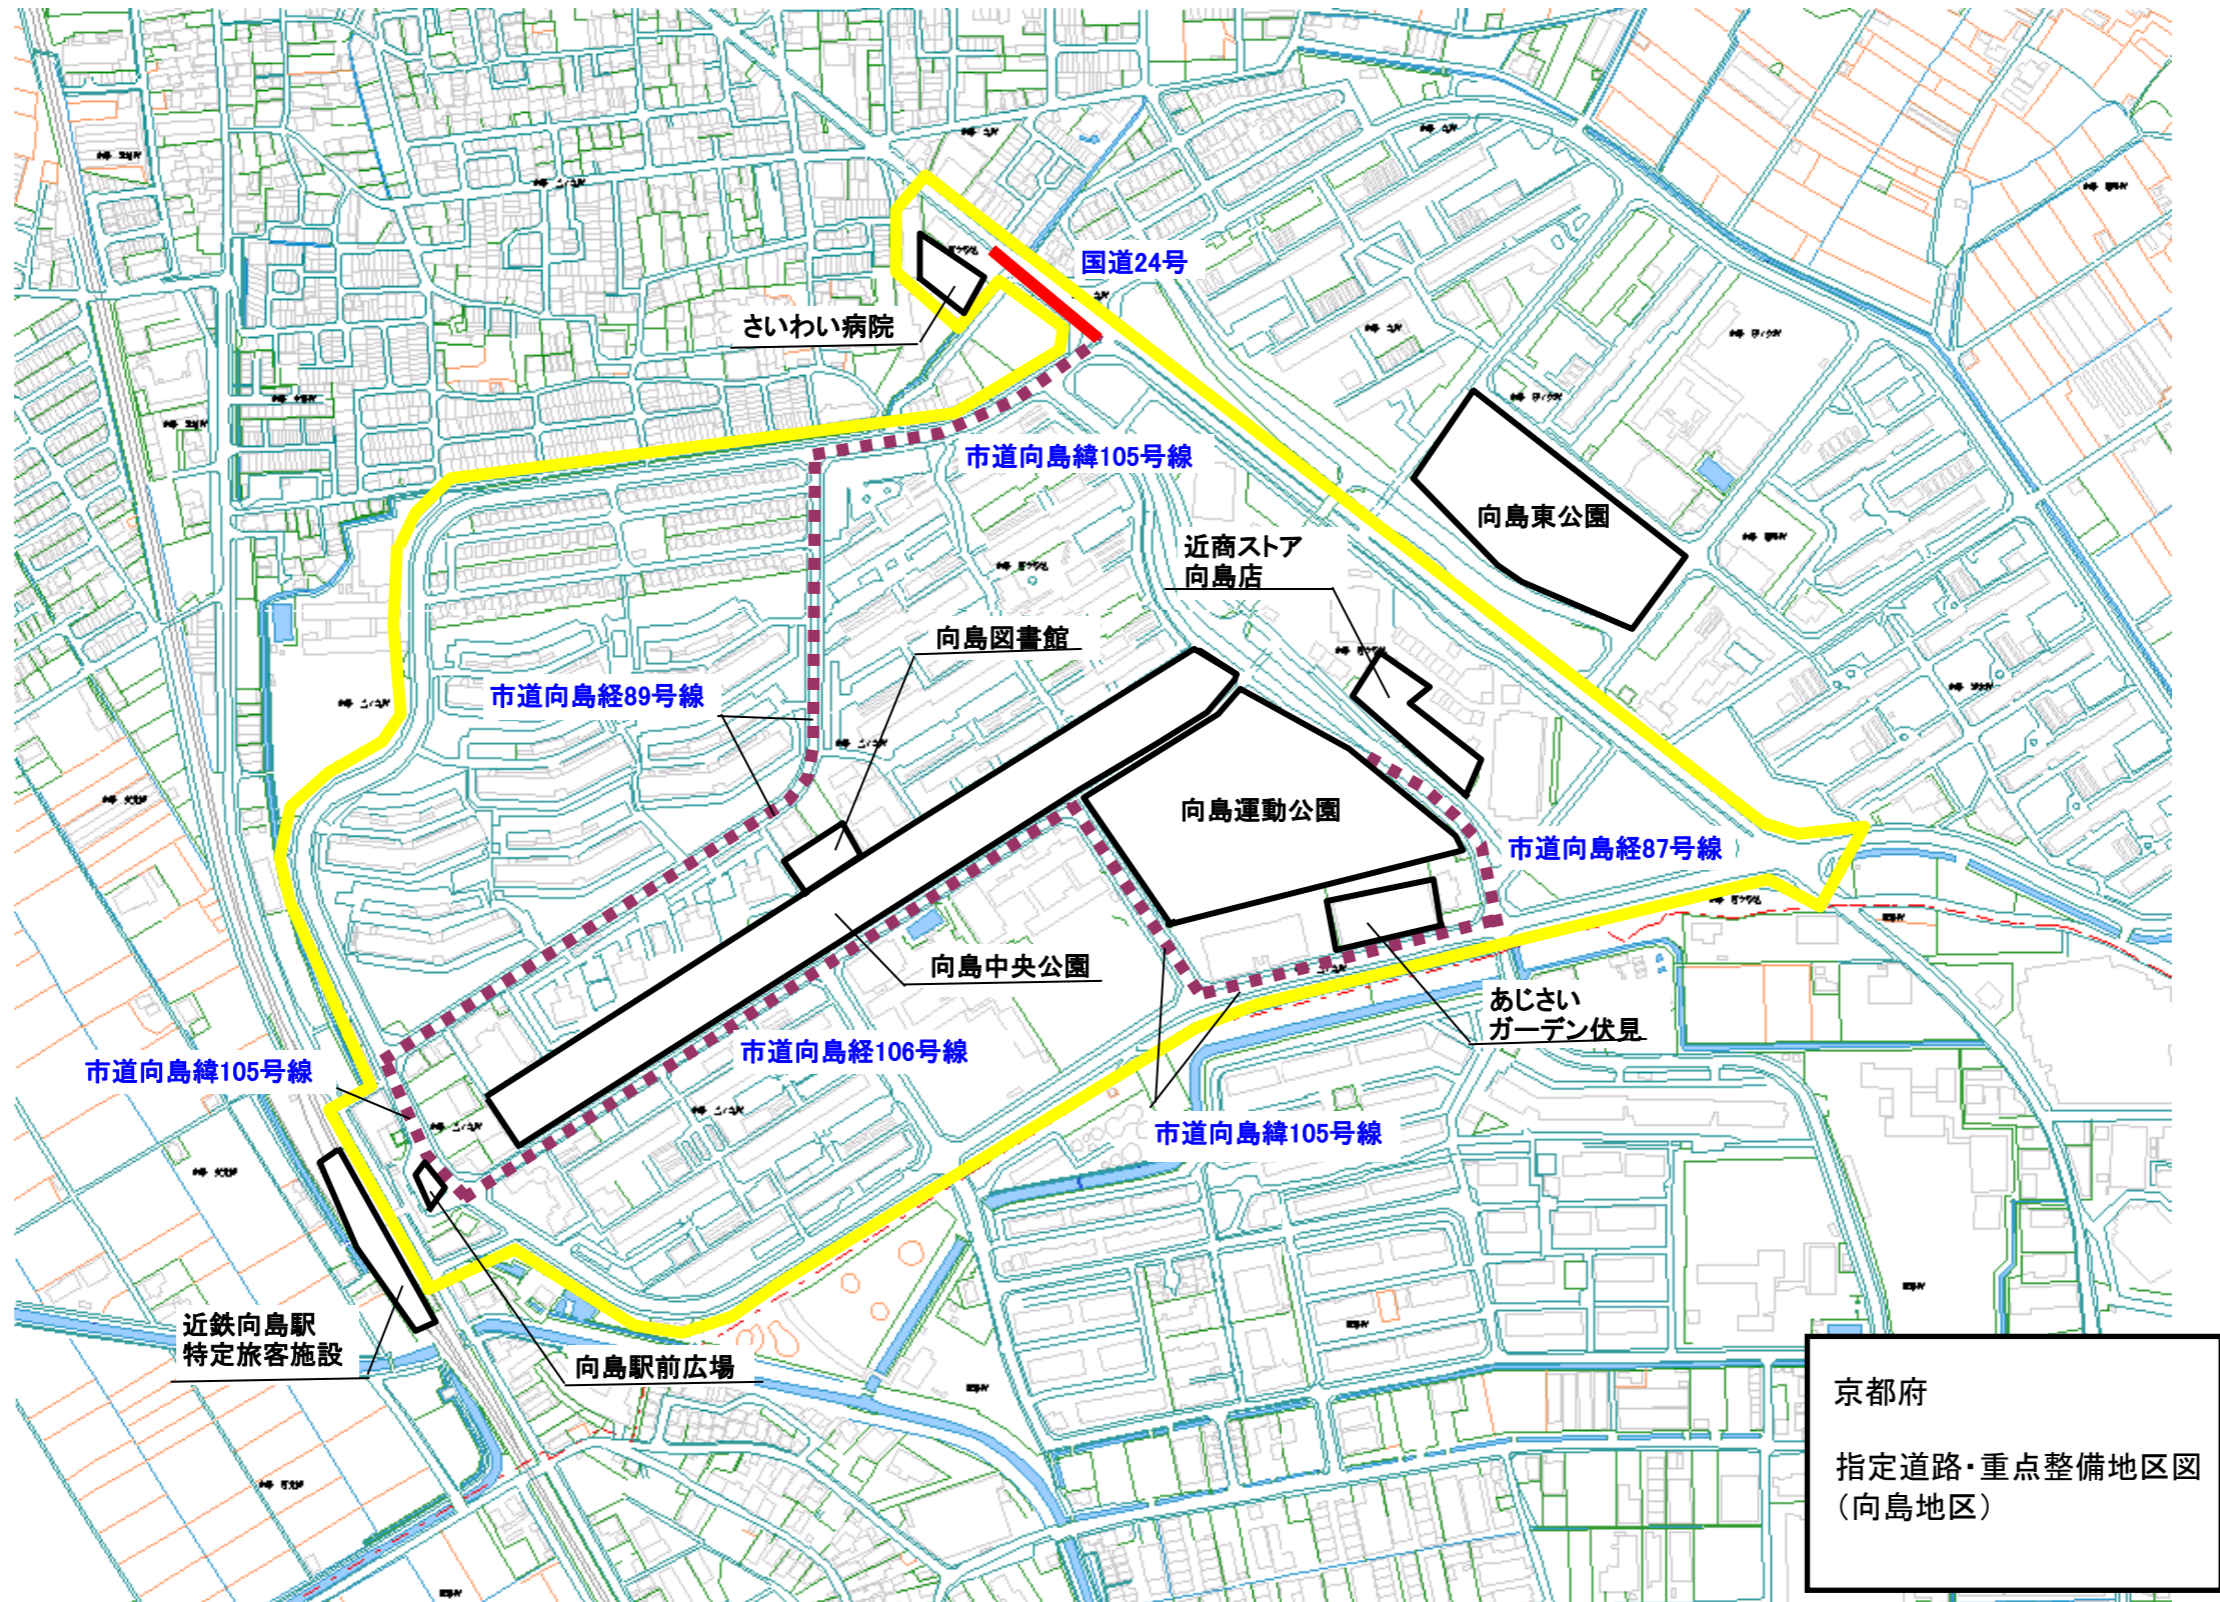

京都府  
指定道路・重点整備地区図  
(河原町地区)

京都府  
指定道路・重点整備地区図  
(京都地区)

京都府  
指定道路・重点整備地区図  
(嵯峨嵐山地区)

JR山科駅

地下鉄山科駅

京阪山科駅

京都薬科大学

小澤病院

ホテル  
プライトンシティ

ラクト山科

京都薬科  
大学

山科  
ニッケホビー  
ショップ

山科  
病院

市道山科竹鼻線3号線

山科総合福祉会館

山科合同福祉センター