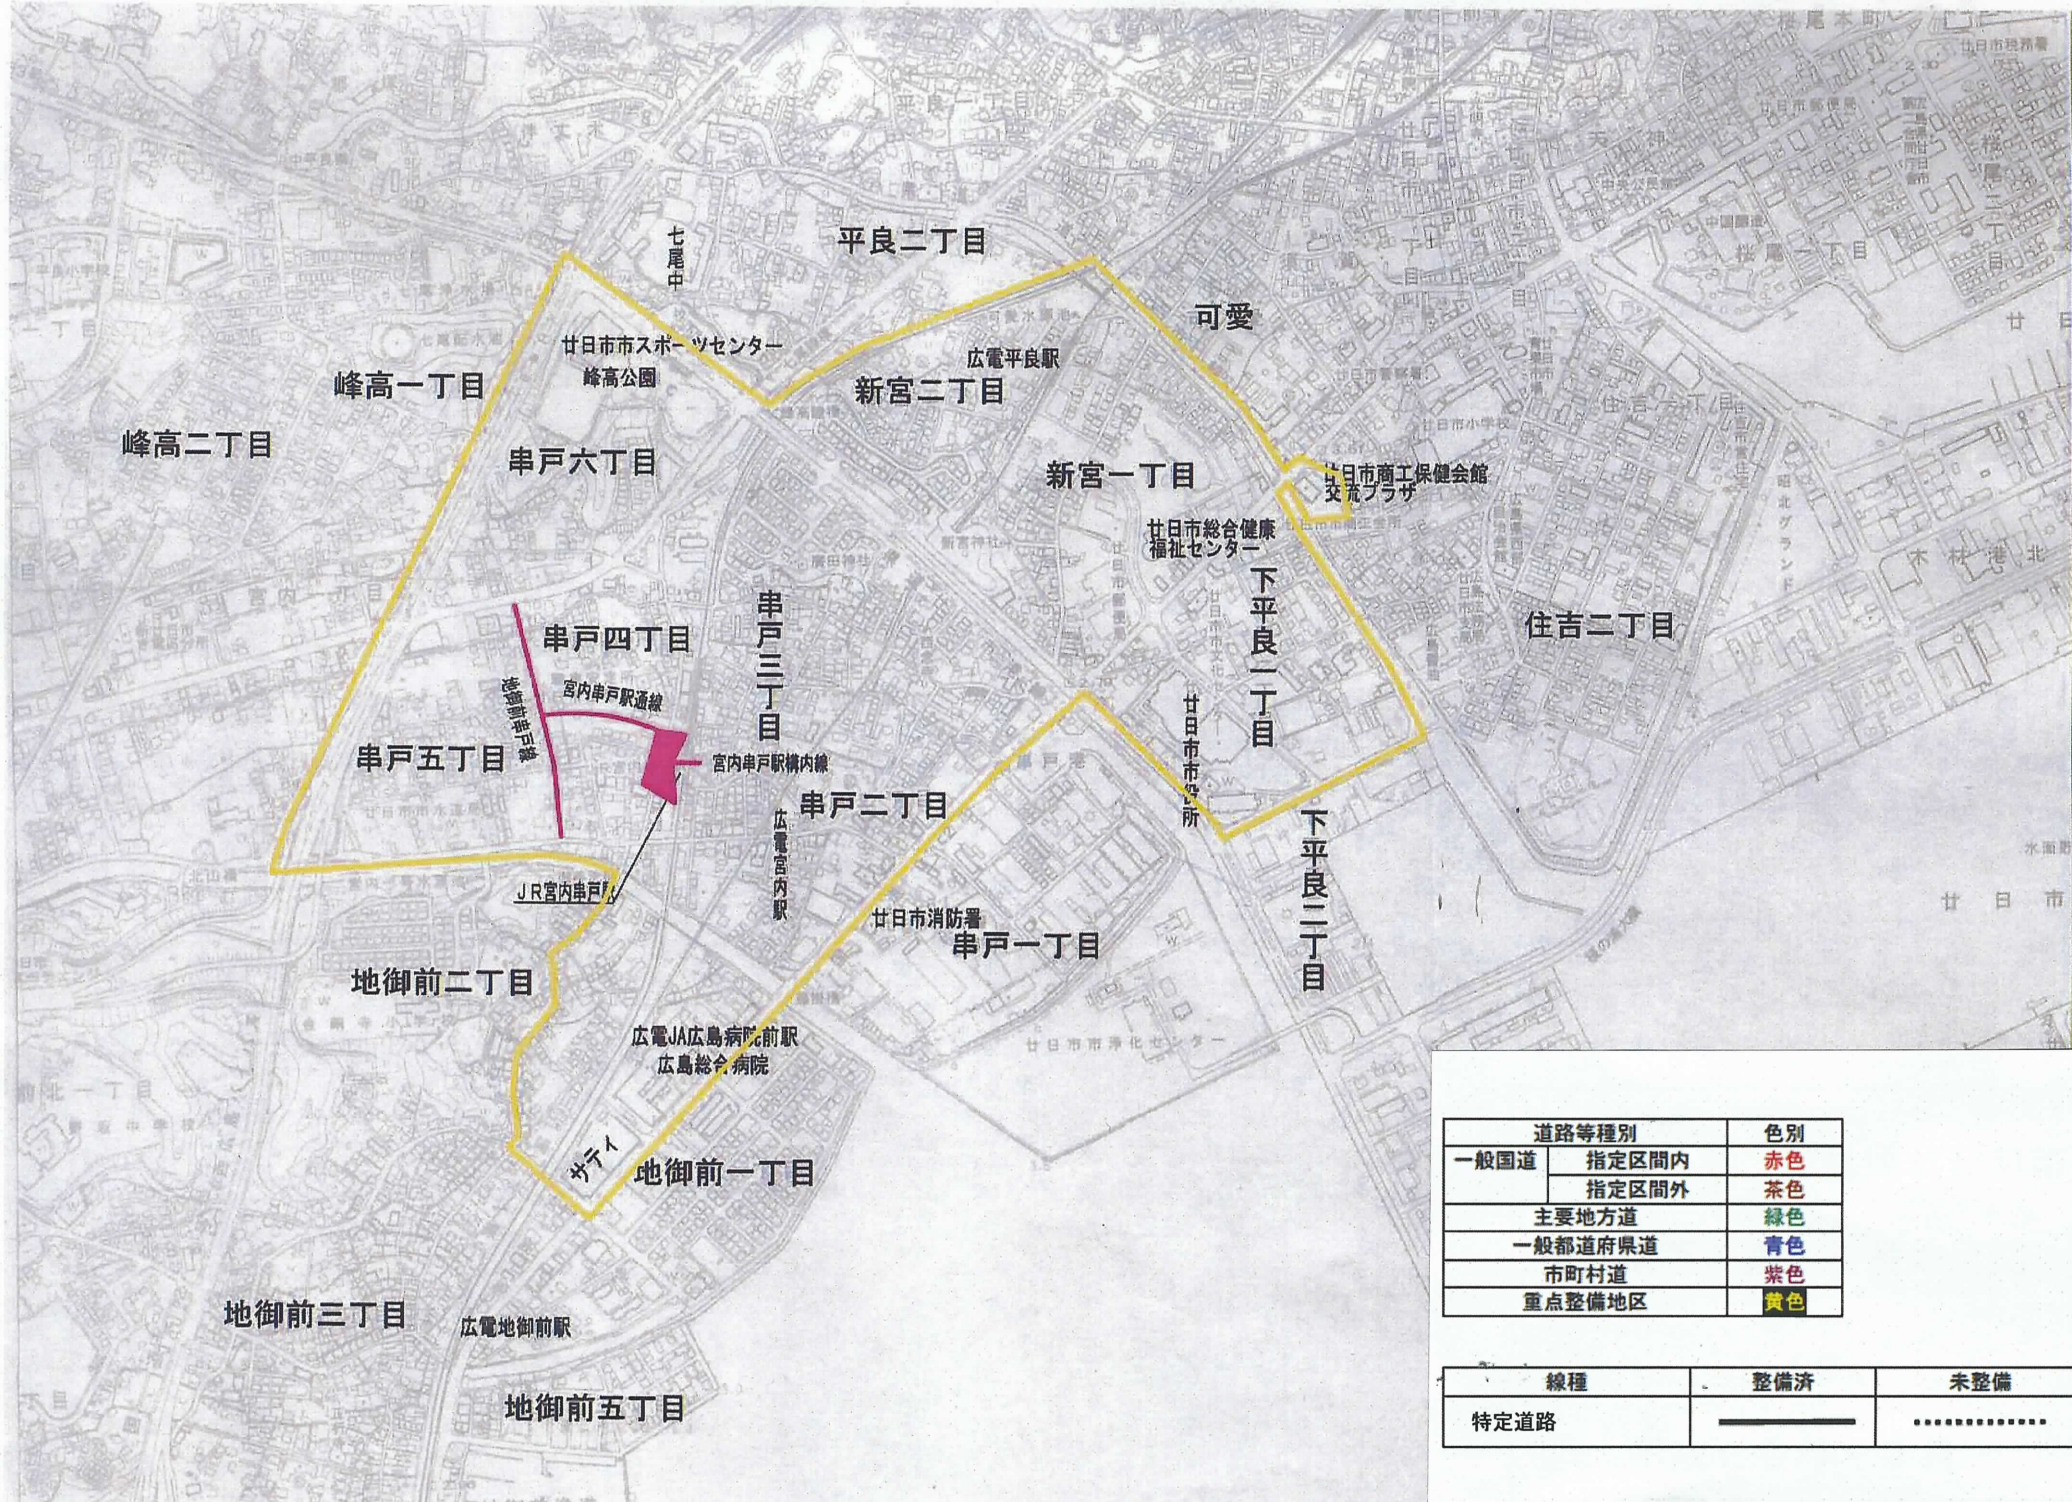

J R 呉駅・呉港周辺の重点整備地区

道路等種別	色別	
一般国道	指定区間内	赤色
	指定区間外	茶色
主要地方道	緑色	
一般都道府県道	青色	
市町村道	紫色	
重点整備地区	黄色	

線種	整備済	未整備
特定道路	————

JR広駅・安芸阿賀駅周辺の重点整備地区

道路等種別	色別	
一般国道	指定区間内	赤色
	指定区間外	茶色
主要地方道	緑色	
一般都道府県道	青色	
市町村道	紫色	
重点整備地区	黄色	

線種	整備済	未整備
特定道路	—————

道路等種別		色別
一般国道	指定区間内	赤色
	指定区間外	茶色
主要地方道		緑色
一般都道府県道		青色
市町村道		紫色
重点整備地区		黄色

線種	整備済	未整備
特定道路	—————