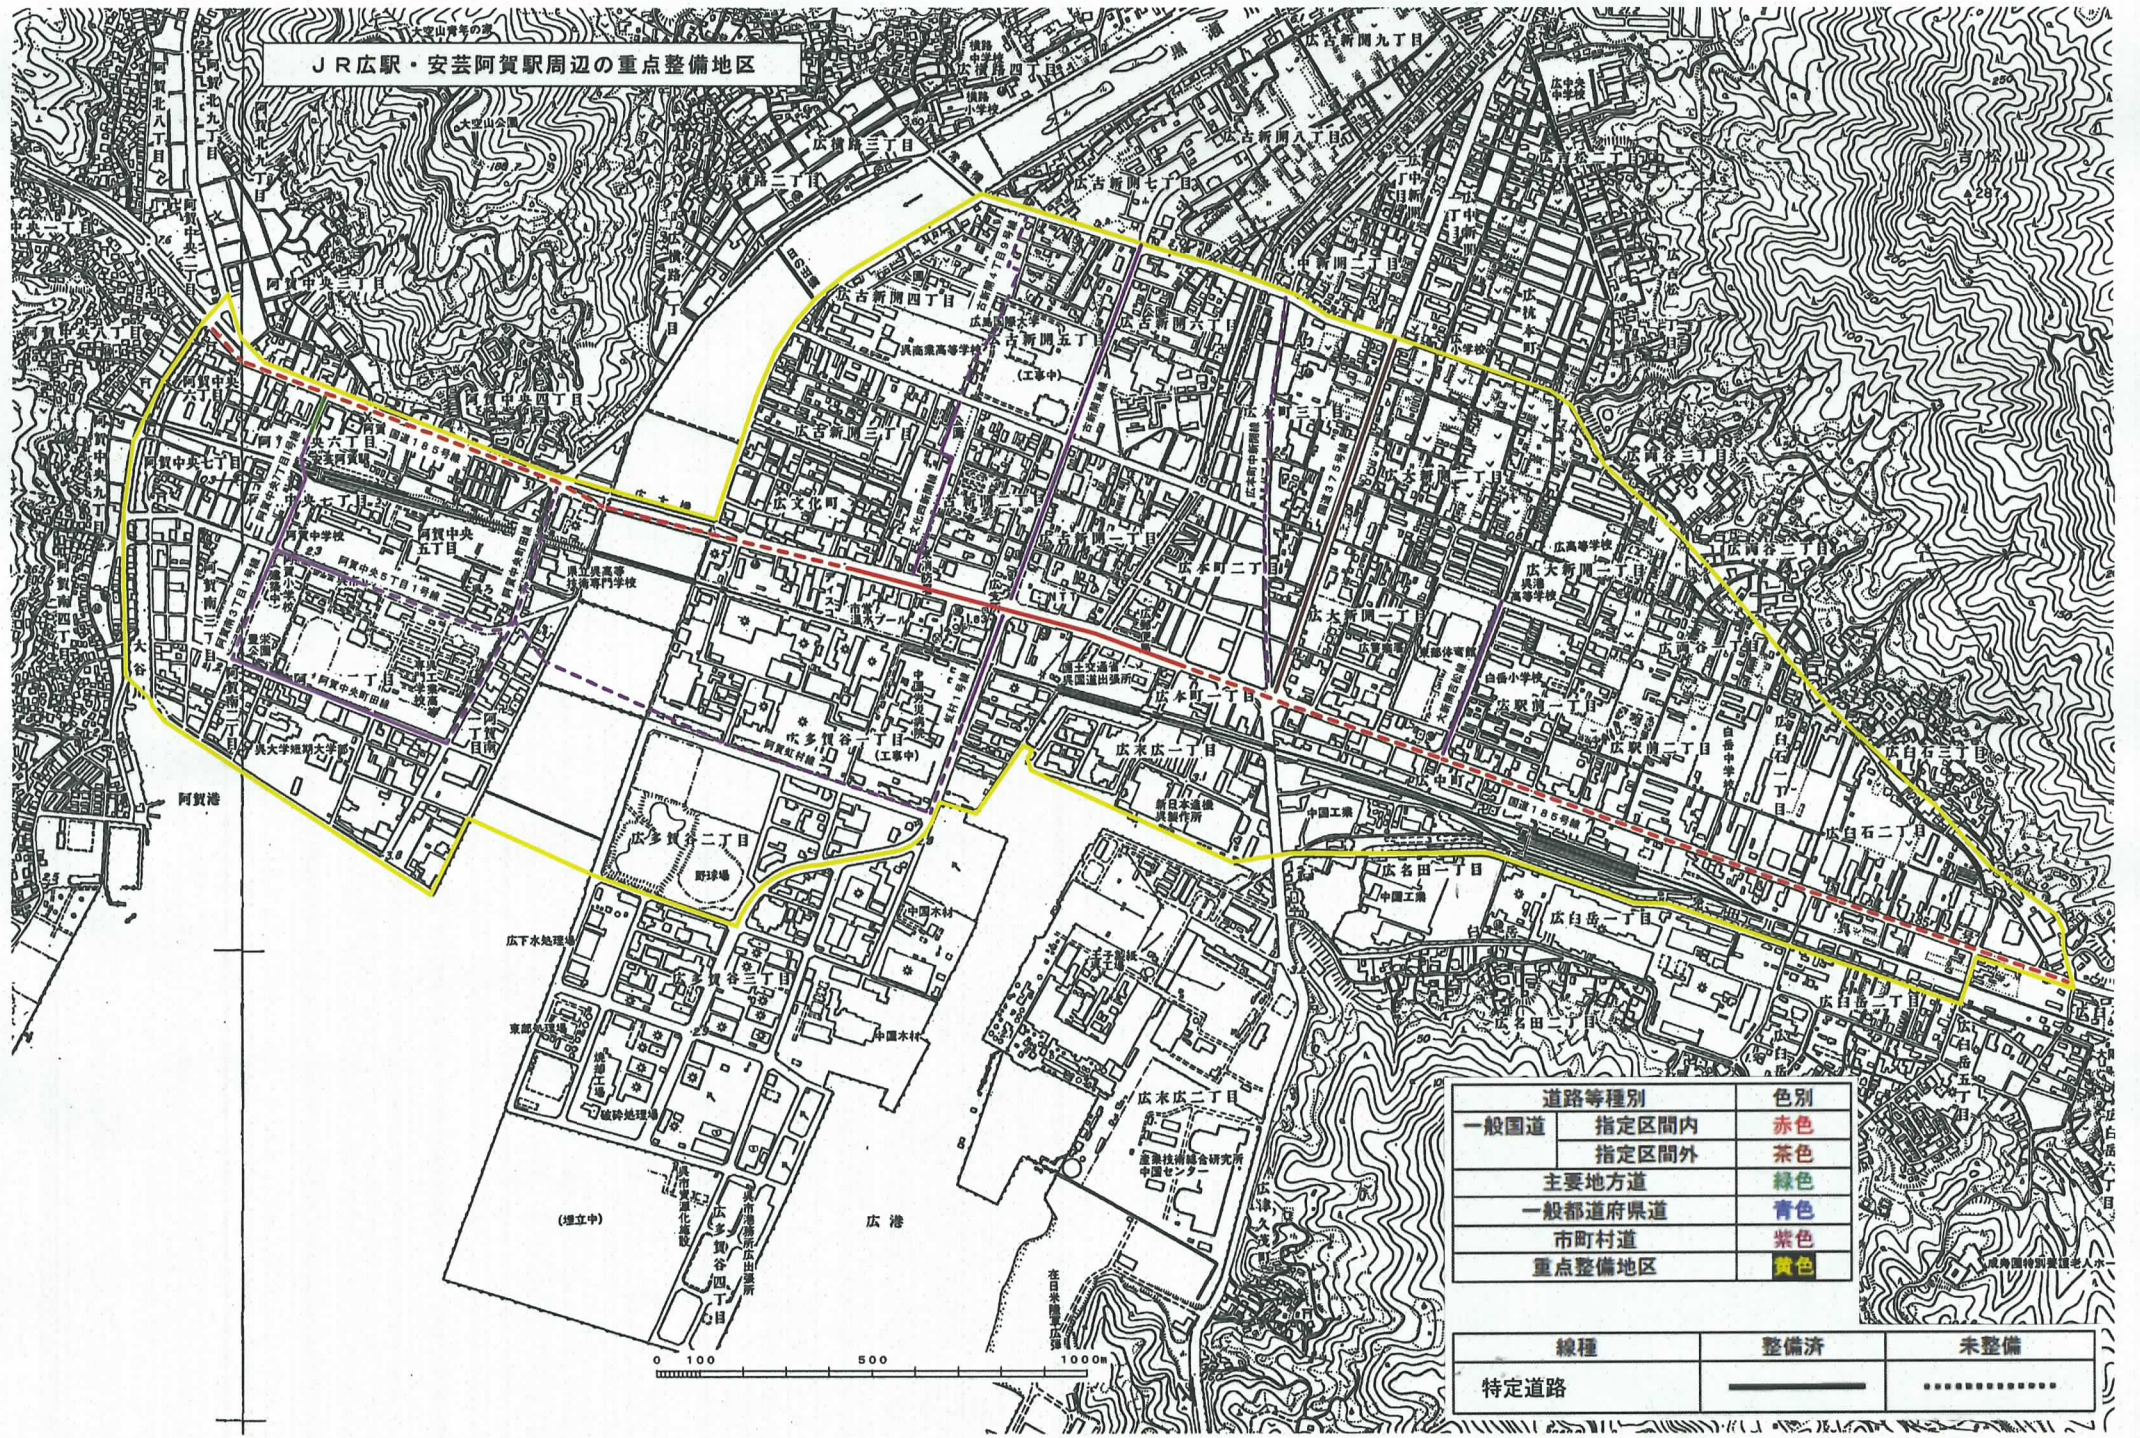

J R 呉駅・呉港周辺の重点整備地区

道路等種別	色別	
一般国道	指定区間内	赤色
	指定区間外	茶色
主要地方道	緑色	
一般都道府県道	青色	
市町村道	紫色	
重点整備地区	黄色	

線種	整備済	未整備
特定道路	————

JR広駅・安芸阿賀駅周辺の重点整備地区

道路等種別	色別	
一般国道	指定区間内	赤色
	指定区間外	茶色
主要地方道	緑色	
一般都道府県道	青色	
市町村道	紫色	
重点整備地区	黄色	

線種	整備済	未整備
特定道路	—————

道路等種別		色別
一般国道	指定区間内	赤色
	指定区間外	茶色
主要地方道		緑色
一般都道府県道		青色
市町村道		紫色
重点整備地区		黄色

線種	整備済	未整備
特定道路	—————