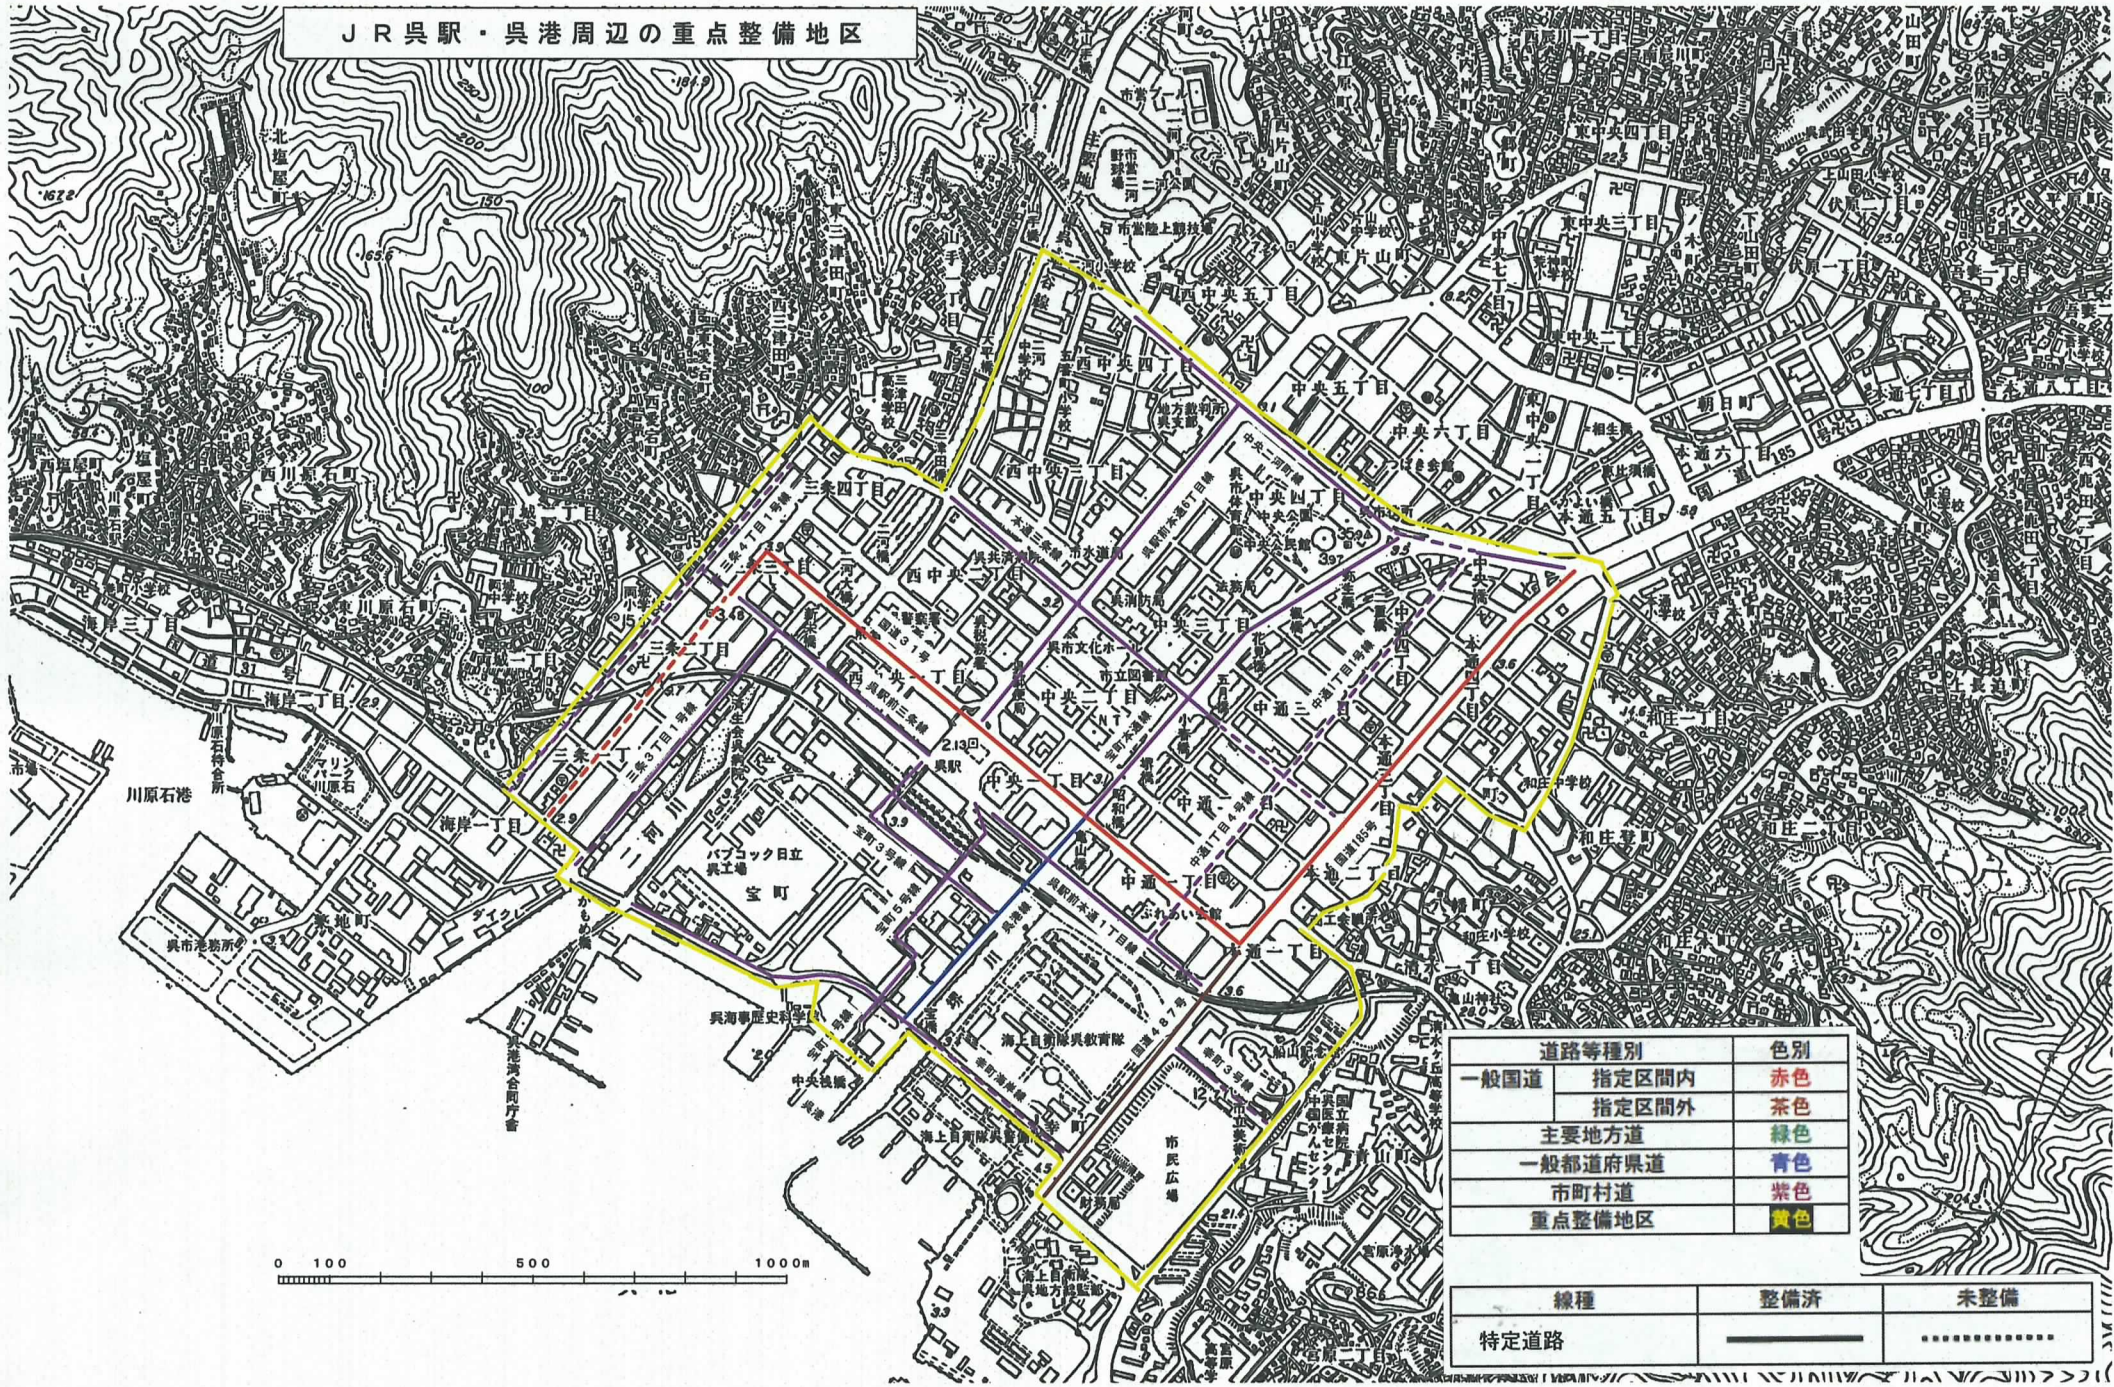

J R 呉駅・呉港周辺の重点整備地区

道路等種別	色別	
一般国道	指定区間内	赤色
	指定区間外	茶色
主要地方道	緑色	
一般都道府県道	青色	
市町村道	紫色	
重点整備地区	黄色	

線種	整備済	未整備
特定道路	————

JR広駅・安芸阿賀駅周辺の重点整備地区

道路等種別	色別	
一般国道	指定区間内	赤色
	指定区間外	茶色
主要地方道	緑色	
一般都道府県道	青色	
市町村道	紫色	
重点整備地区	黄色	

線種	整備済	未整備
特定道路	—————

道路等種別		色別
一般国道	指定区間内	赤色
	指定区間外	茶色
主要地方道		緑色
一般都道府県道		青色
市町村道		紫色
重点整備地区		黄色

線種	整備済	未整備
特定道路	—————