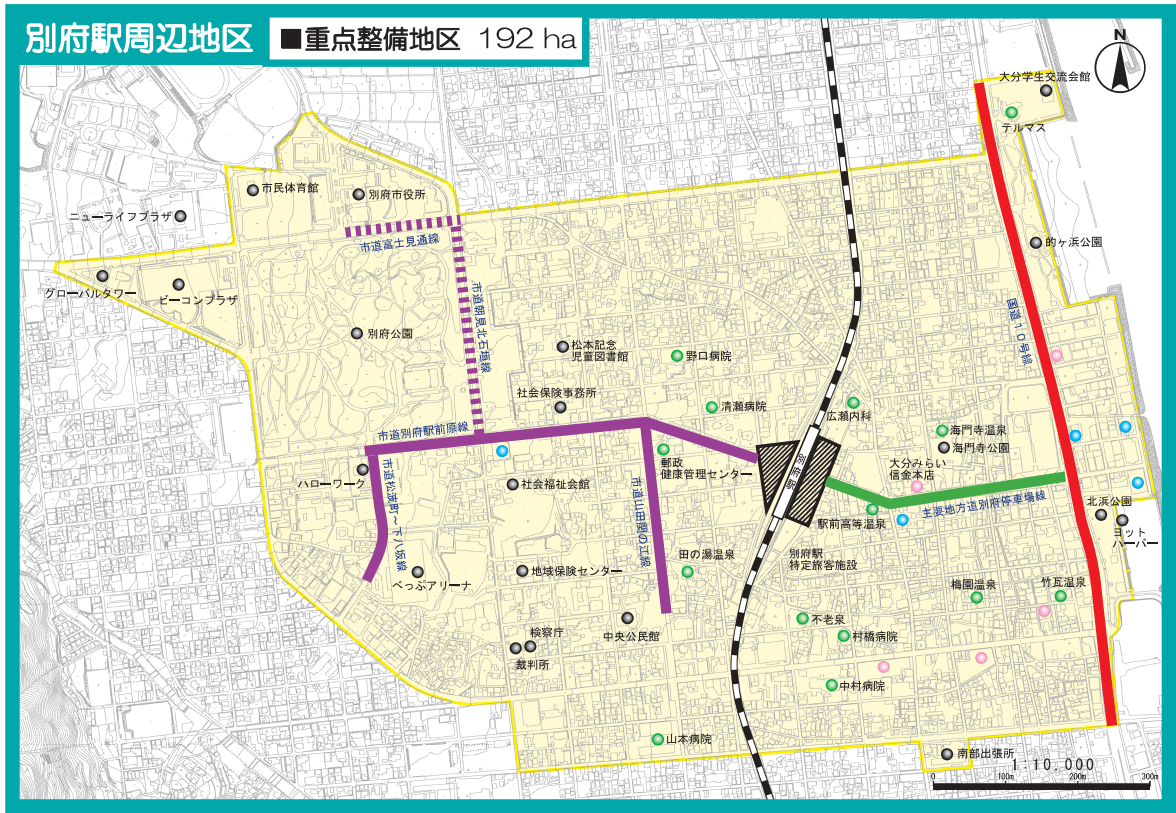

<別府駅周辺地区・亀川駅周辺地区>

凡例

道路等種別	色別
一般国道 (指定区間内)	赤色
一般国道 (指定区間外)	茶色
主要地方道	緑色
一般都道府県道	青色
市町村道	紫色
重点整備地区	黄色

線種	整備済	未整備
指定予定の特定道路	———	