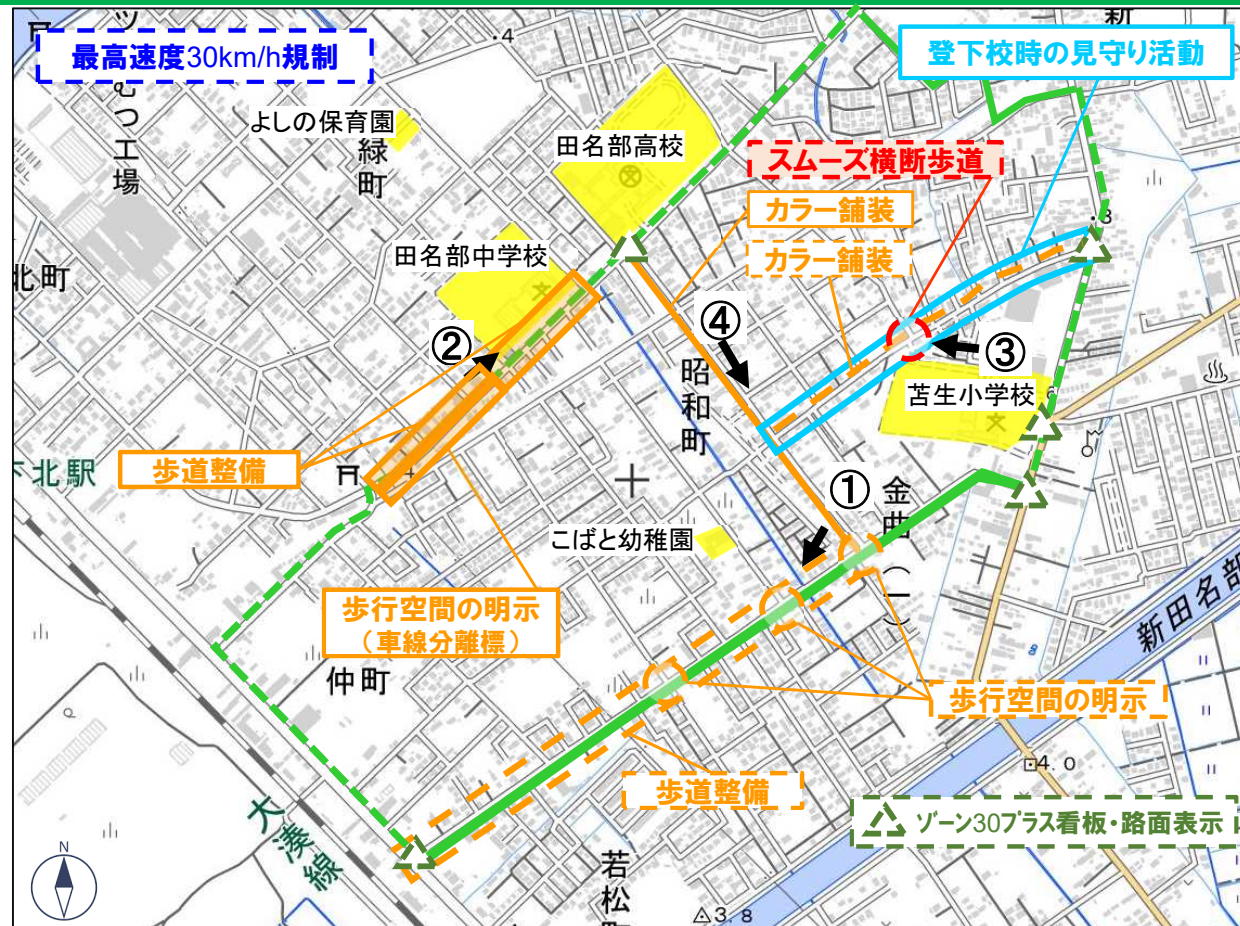

「ゾーン30プラス」整備計画(青森県むつ市 昭和町地区)

しょうわちょう

■地区

- ・青森県むつ市昭和町地区

■主な対策内容

【警察(むつ警察署(TEL:0175-22-1321))】

- ・最高速度の規制、交通指導取締り

【道路管理者(むつ市役所都市整備部都市計画課(TEL:0175-22-1111))】

- ・スムーズ横断歩道、歩行空間の明示、カラー舗装、ゾーン30プラス看板・路面表示

【地域(とまぶ 苦生小学校、地域住民等)】

- ・登下校時の見守り活動

※対策内容の詳細については、上記の問い合わせ先にご連絡ください。

■推進体制

むつ市通学路安全点検協議会

- ・むつ警察署
- ・青森県下北地域県民局(道路管理者)
- ・むつ市(道路管理者)
- ・むつ市教育委員会
- ・地元町内会会長
- ・東北地方整備局 青森河川国道事務所

■対策の実施状況

出典：国土地理院地図

歩道整備【予定】

歩道整備

スムーズ横断歩道【予定】

カラー舗装

凡例	
	ゾーン30プラス
	ゾーン30プラス 看板・路面表示
	対策済
	対策予定
※破線は整備区域に含まれない道路	
物理的デバイス	
	対策済
	対策予定
規制等	
	対策済
	対策予定
その他ハード対策	
	対策済
	対策予定
ソフト対策	
	実施中
	実施予定

※ 今後、実施した対策の効果検証を行い、更なる対策の必要性等について検討していきます。(P D C Aサイクルの継続的な取組)