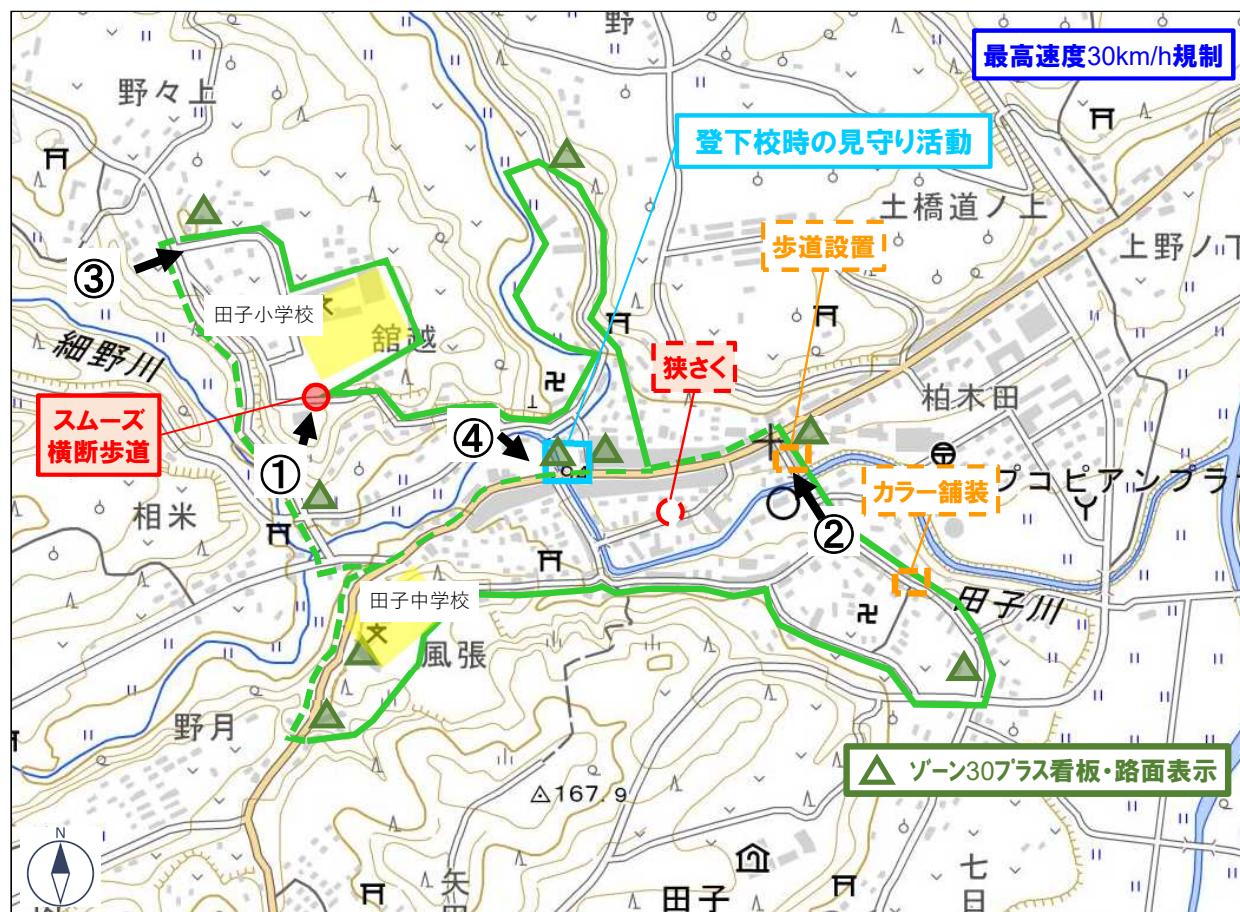

「ゾーン30プラス」整備計画(青森県田子町 田子地区)

たっこまち たっこ

■地区

- ・青森県田子町田子地区

■主な対策内容

【警察(三戸警察署(TEL:0179-22-1135))】

- ・最高速度の規制、交通指導取締り

【道路管理者(田子町役場建設課(TEL:0179-20-7117))】

- ・スムーズ横断歩道、狭さく、カラー舗装
- ・ゾーン30プラス看板・路面表示

【地域(田子小学校、地域住民等)】

- ・登下校時の見守り活動

※対策内容の詳細については、上記の問い合わせ先にご連絡ください。

■推進体制

田子町地域安全推進協議会

- | | |
|-----------------------------------------------------------------------------------------------------------------------------------------------------------------------------------------------------------------------------|------------------------------------------------------------------------------------------------------------------------------------------------------------------------------------------------|
| <ul style="list-style-type: none"> ・三戸地区交通安全協会 ・三戸地区交通安全協会 田子支部 ・田子町防犯協会 ・田子町学校警察連絡協議会 ・三戸地区少年補導員協議会 ・三戸地区交通指導隊田子支隊 ・田子町交通安全母の会連合会 ・田子町自治会連合会 | <ul style="list-style-type: none"> ・田子町連合PTA会 ・田子町連合婦人会 ・田子町老人クラブ連合会 ・田子町町議会議員会 ・田子町教育委員会 ・田子町建設課 ・田子町住民課 ・三戸警察署 |
|-----------------------------------------------------------------------------------------------------------------------------------------------------------------------------------------------------------------------------|------------------------------------------------------------------------------------------------------------------------------------------------------------------------------------------------|

■対策の実施状況

スムーズ横断歩道

歩道整備【予定】

路面表示

登下校時の見守り活動【実施中】

出典：国土地理院地図

凡例	
	ゾーン30プラス
	ゾーン30プラス 看板・路面表示 対策済
	対策予定
※破線は整備区域に含まれない道路	
物理的デバイス	
	対策済
	対策予定
規制等	
	対策済
	対策予定
その他ハード対策	
	対策済
	対策予定
ソフト対策	
	実施中
	実施予定

※ 今後、実施した対策の効果検証を行い、更なる対策の必要性等について検討していきます。(P D C Aサイクルの継続的な取組)