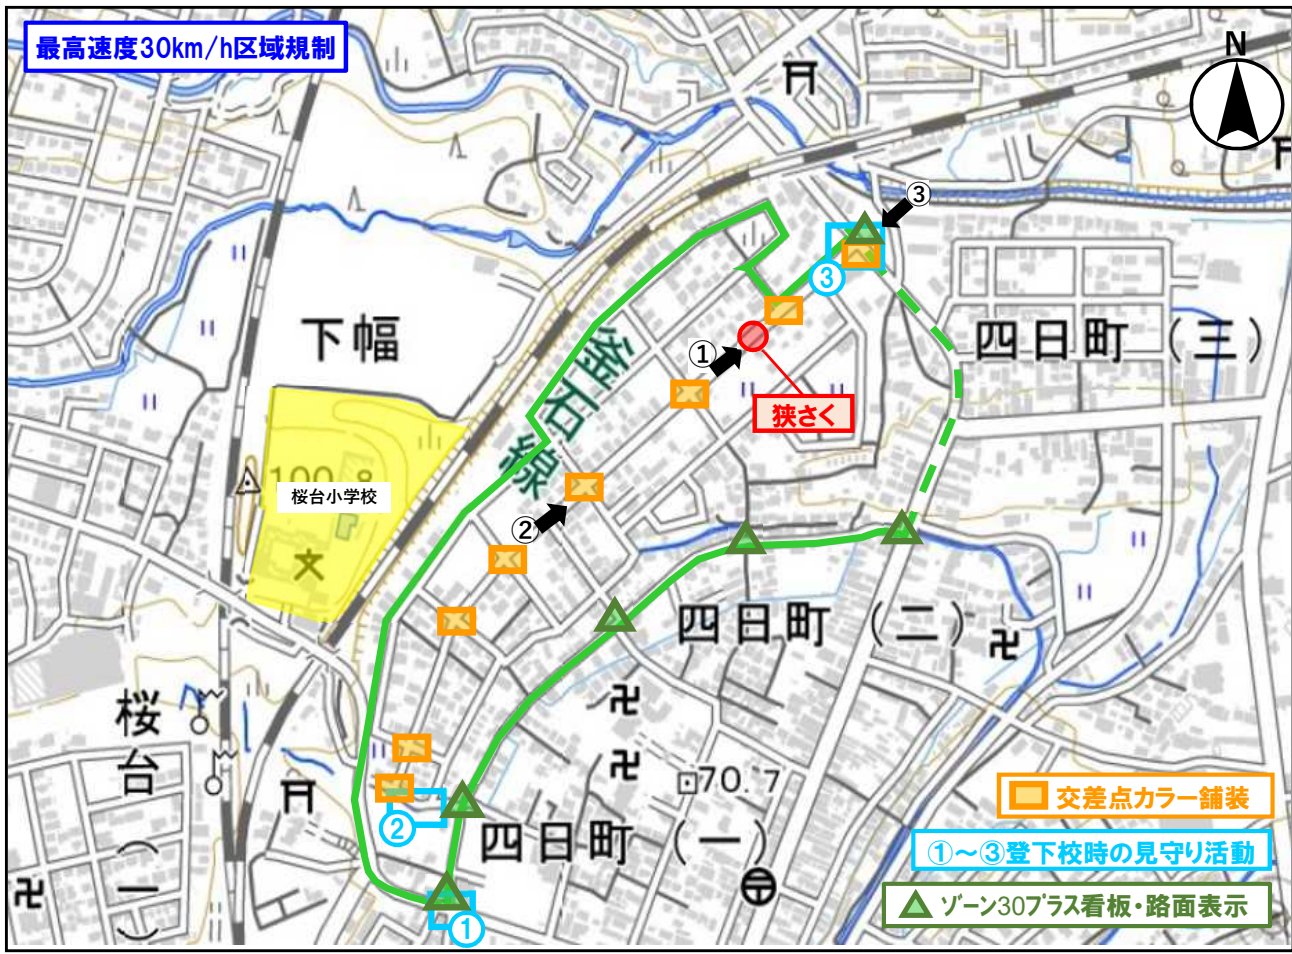

## ■対策内容

【警察(花巻警察署(TEL:0198-23-0110))】

- ・規制標識設置、最高速度の規制

【道路管理者(花巻市役所道路課(TEL:0198-41-3559))】

- ・交差点カラー舗装、狭さく、ゾーン30プラス看板・路面表示

【地域(桜台小学校、地域住民等)】

- ・登下校時の見守り活動

※対策内容の詳細については、上記の問い合わせ先にご連絡ください。

## ■推進体制

- ・地元地区区長(3地区)
- ・地元地区団体(見守隊)
- ・市立桜台小学校
- ・県立花巻北高等学校
- ・岩手県警察本部
- ・花巻警察署
- ・花巻市
- ・東北地方整備局 岩手河川国道事務所

## ■対策の実施状況

狭さく

交差点カラー舗装

30km/h規制標記、ゾーン30プラス看板・路面表示

出典：国土地理院地図

凡例	
	ゾーン30プラス
	ゾーン30プラス 看板・路面表示
	対策済
	対策予定
	物理的デバイス 対策済
	対策予定
	規制等 対策済
	対策予定
	その他ハード対策 対策済
	対策予定
	ソフト対策 実施中
	実施予定

※破線は整備区域に含まれない道路

※ 今後、実施した対策の効果検証を行い、更なる対策の必要性等について検討していきます。(P D C A サイクルの継続的な取組)