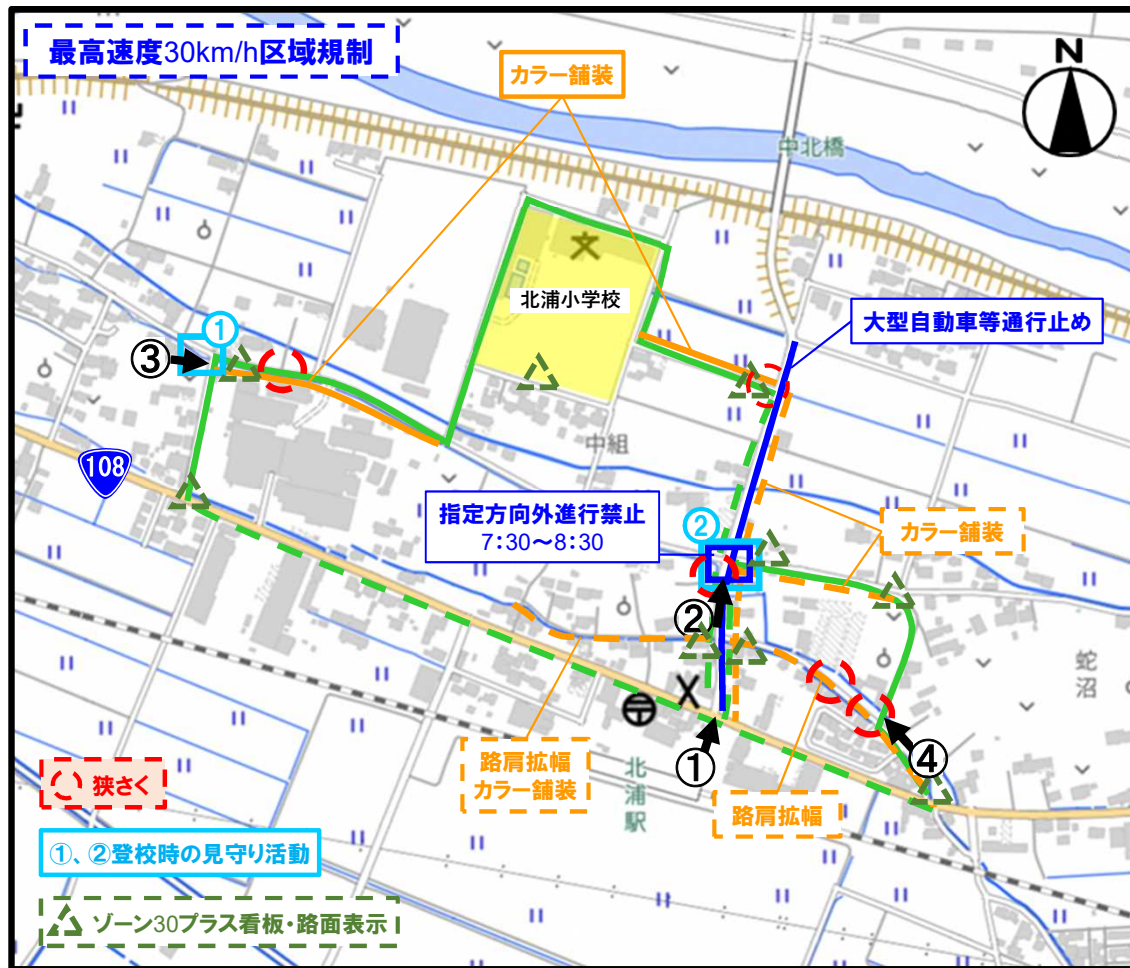

「ゾーン30プラス」整備計画(宮城県美里町 北浦地区)

みさとまち

きたうら

■地区

・宮城県美里町北浦地区

■主な対策内容

【警察(遠田警察署(Tel:0229-33-2321))】

・最高速度の規制、大型自動車等通行止め、指定方向外進行禁止

【道路管理者(美里町建設課(Tel:0229-33-2143))】

・狭さく、路肩拡幅、カラー舗装

【地域(北浦小学校、地域住民等)】

・登校時の見守り活動

■推進体制

美里町通学路安全対策推進会議

- ・遠田警察署、仙台河川国道事務所、宮城県
- ・美里町建設課
- ・美里町教育委員会
- ・美里町防災管財課 交通安全関係団体
- ・中組行政区、二又行政区

出典: 国土地理院地図

■対策の実施状況

大型自動車等通行止め

指定方向外進行禁止

登下校時の見守り活動

狭さく【予定(イメージ)】

凡例	
	ゾーン30プラス
	ゾーン30プラス 看板・路面表示 対策済
	対策予定
※破線は整備区域に含まれない道路	
	物理的デバイス 対策済
	対策予定
	規制等 対策済
	対策予定
	その他ハード対策 対策済
	対策予定
	ソフト対策 実施中
	実施予定

※ 今後、実施した対策の効果検証を行い、更なる対策の必要性等について検討していきます。(P D C Aサイクルの継続的な取組)