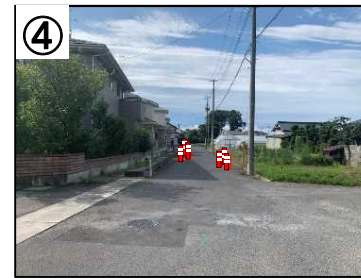

■対策の実施状況

大型自動車等通行止め

指定方向外進行禁止

登下校時の見守り活動

狭さく【予定(イメージ)】

凡例	
	ゾーン30プラス
	ゾーン30プラス 看板・路面表示 対策済
	対策予定
※破線は整備区域に含まれない道路	
	物理的デバイス 対策済
	対策予定
	規制等 対策済
	対策予定
	その他ハード対策 対策済
	対策予定
	ソフト対策 実施中
	実施予定

※ 今後、実施した対策の効果検証を行い、更なる対策の必要性等について検討していきます。(P D C Aサイクルの継続的な取組)