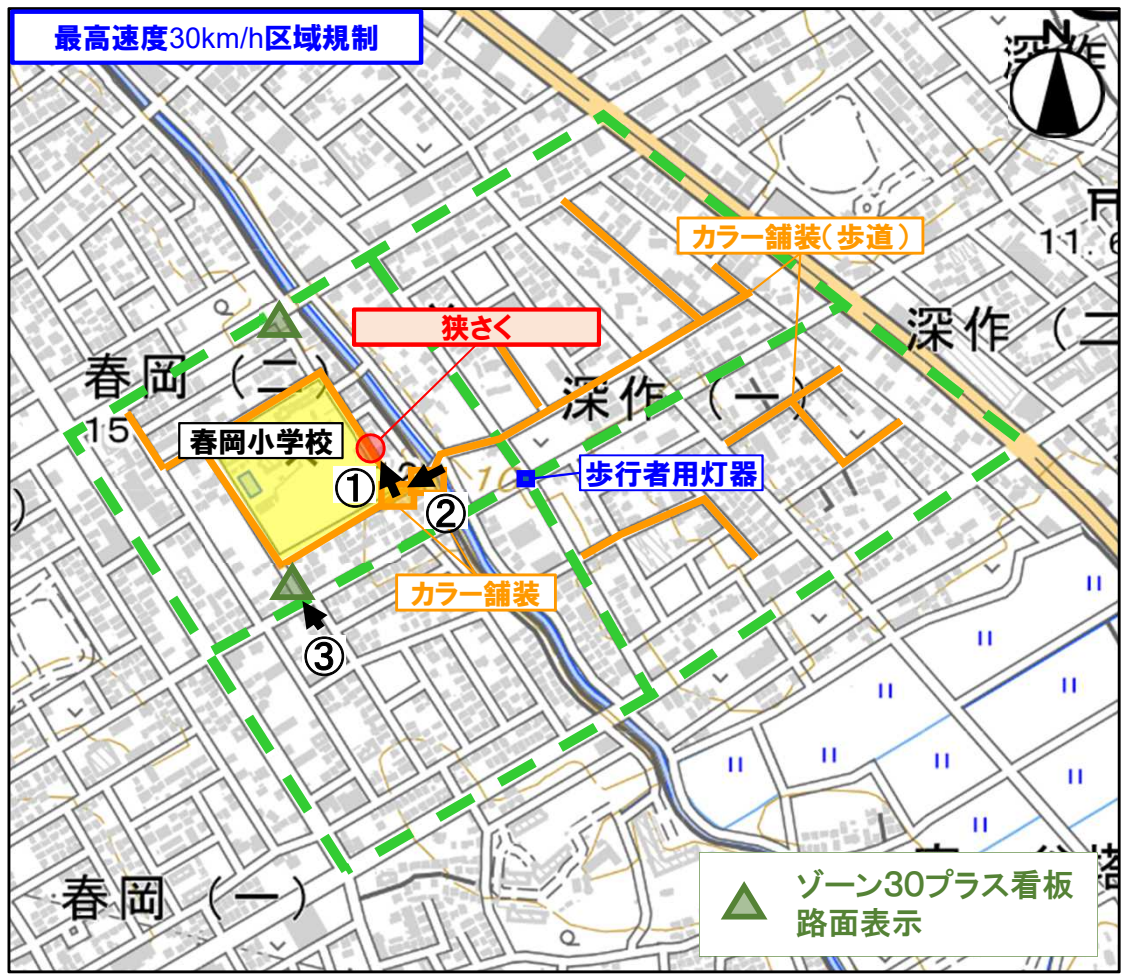

「ゾーン30プラス」整備計画(埼玉県さいたま市見沼区 深作一丁目、春岡二丁目地区)

みぬま

ふかさく

はるおか

■地区

- ・埼玉県さいたま市見沼区
春岡二丁目、深作一丁目地区

■主な対策内容

【警察(大宮東警察署(Tel:048-682-0110))】

- ・最高速度の規制、ゾーン30プラス看板の設置など

【道路管理者(さいたま市役所道路環境課(Tel:048-829-1490))】

- ・狭さく、カラー舗装 など

※ 対策内容の詳細については、上記の問い合わせ先にご連絡ください。

■推進体制

- ・埼玉県警本部
- ・大宮東警察署
- ・さいたま市
- ・さいたま市教育委員会
- ・深作自治会外

■対策の実施状況

(出典: 国土地理院地図)

狭さく

カラー舗装

ゾーン30プラス看板・路面表示

凡例	
	ゾーン30プラス
	ゾーン30プラス看板・路面表示 対策済
	対策予定
※破線は整備区域に含まれない道路	
物理的デバイス	その他ハード対策
	対策済
	対策予定
	対策済
	対策予定
規制等	ソフト対策
	対策済
	対策予定
	実施中
	実施予定

※ 今後、実施した対策の効果検証を行い、更なる対策の必要性等について検討していきます。(P D C Aサイクルの継続的な取組)