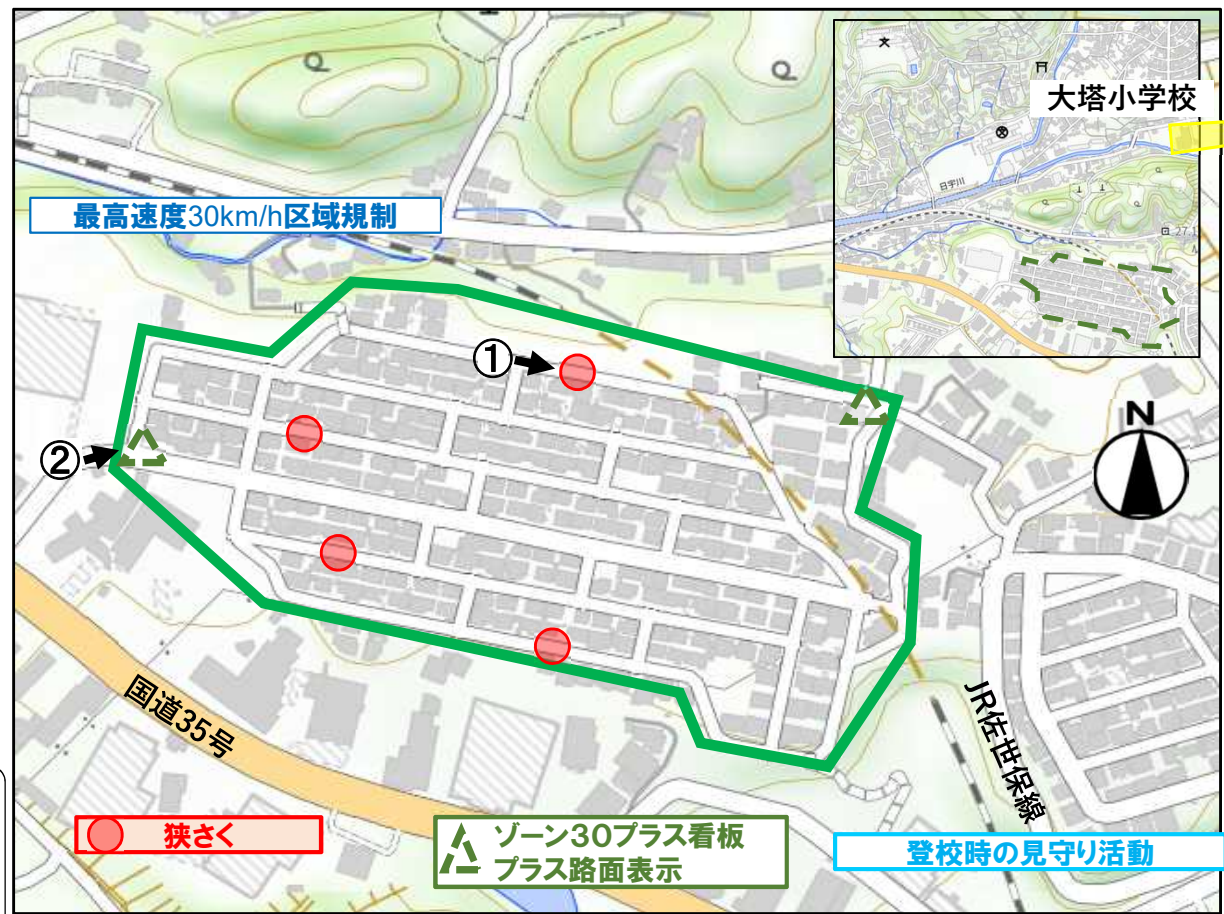

「ゾーン30プラス」整備計画(長崎県佐世保市 日宇町地区)

■地区

・長崎県佐世保市 日宇町

■対策内容

【警察(佐世保警察署(TEL:0956-23-0110))】

・最高速度の規制

【道路管理者(佐世保市道路維持課(TEL:0956-24-1111))】

・狭さく、ゾーン30プラス看板・路面表示(プラス)

【地域(大塔小学校、地域住民等)】

・登校時の見守り活動

※対策内容の詳細については、上記の問い合わせ先にご連絡ください。

■推進体制

- ・日宇ヶ丘自治会・ニューさつき自治会
- ・佐世保警察署
- ・佐世保市
- ・佐世保市教育委員会・大塔小学校PTA

■対策の実施状況

狭さく

ゾーン30プラス路面表示(プラス表示を予定)

(出典:国土地理院地図)

凡例	
	ゾーン30プラス
	ゾーン30プラス 看板・路面表示 対策済
	対策予定
※破線は整備区域に含まれない道路	
	物理的デバイス 対策済
	対策予定
	規制等 対策済
	対策予定
	その他ハード対策 対策済
	対策予定
	ソフト対策 実施中
	実施予定

※ 今後、実施した対策の効果検証を行い、更なる対策の必要性等について検討していきます。(P D C Aサイクルの継続的な取組)