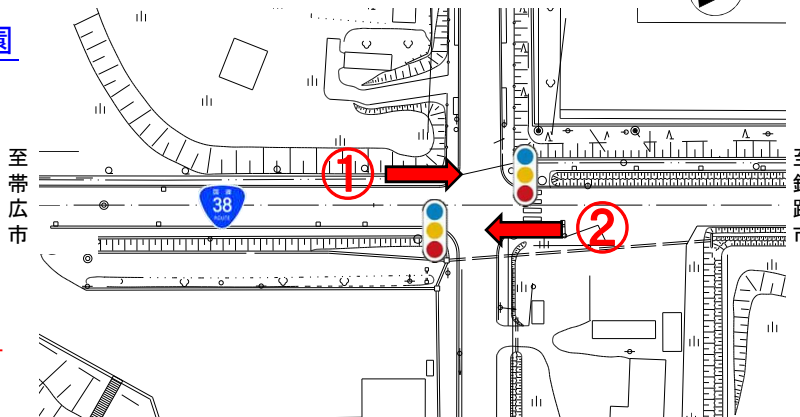

1-10【北海道】交差点名標識への観光地名称「うらほろ森林公園入口」の表示(平成28年9月16日 新設)

位置図

国道38号
うらほろ森林公園入口交差点
(北海道浦幌町)

平面図

至 うらほろ森林公園

至 うらほろ森林公園 →

← 至 うらほろ森林公園