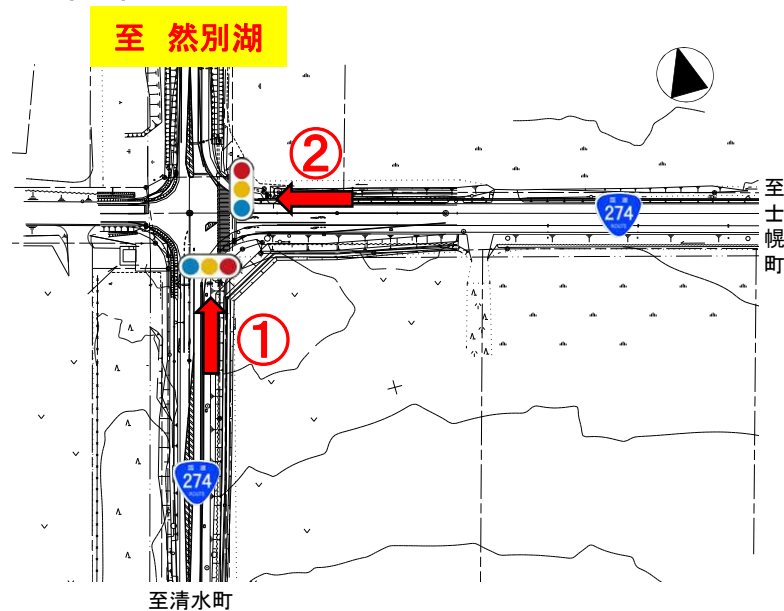

1-15【北海道】交差点名標識への観光地名称「然別湖入口」の表示(平成28年11月11日 新設)

位置図

国道274号 然別湖入口交差点
(北海道河東郡鹿追町)

平面図

然別湖入口
Lake Shikaribetsu Ent.