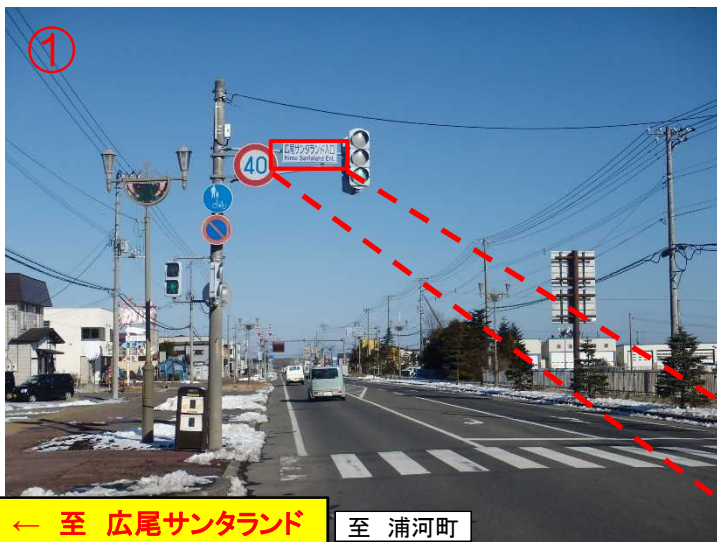

1-18【北海道】交差点名標識への観光地名称「広尾サンタランド入口」の表示(平成28年11月28日 改善)

位置図

国道336号
広尾サンタランド入口交差点
(北海道広尾郡広尾町)

平面図

【改善前】

- ① 並木通西2丁目
- ② 並木通東1丁目

【改善後】

広尾サンタランド入口
Hiroo Santaland Ent.