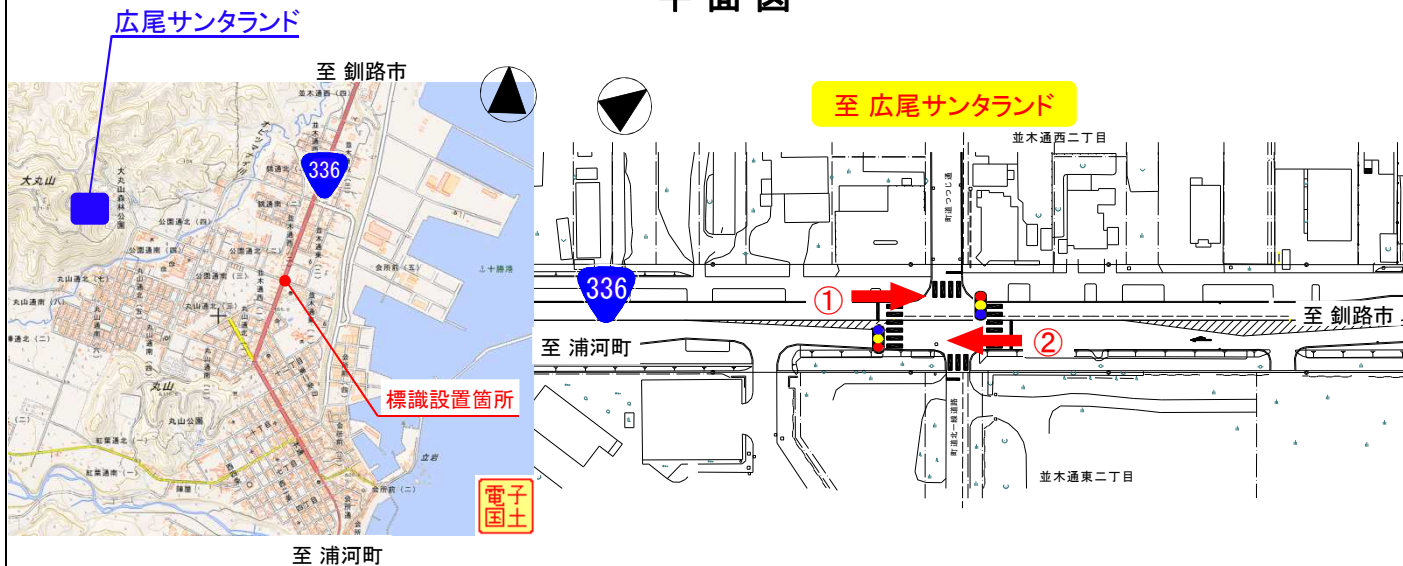

1-18【北海道】交差点名標識への観光地名称「広尾サンタランド入口」の表示(平成28年11月28日 改善)

位置図

国道336号
広尾サンタランド入口交差点
(北海道広尾郡広尾町)

平面図

【改善前】

- ① 並木通西2丁目
- ② 並木通東1丁目

【改善後】

広尾サンタランド入口
Hiroo Santaland Ent.