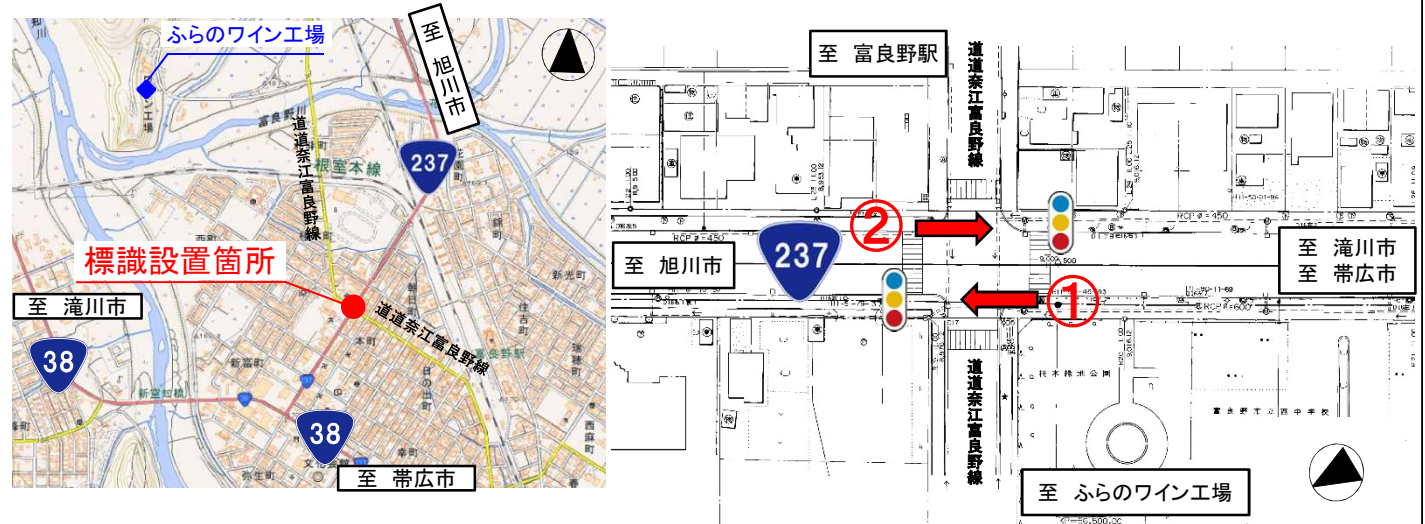

1-21【北海道】交差点名標識への観光地名称「ふらのワイン工場入口」の表示(平成28年12月22日 改善)

位置図

国道237号ふらのワイン工場入口交差点
(北海道富良野市)

平面図

【改善前】

桂木町 3
Katsuragicho 3

本町 6
Motomachi 6

【改善後】

ふらのワイン工場入口
Furano Winery Ent.