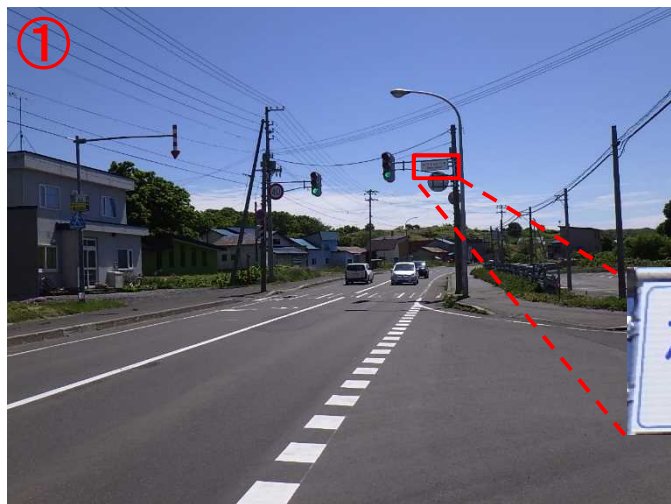

1-29【北海道】交差点名標識への観光地名称「ホワイトビーチ」の表示(平成29年6月16日 新設)

位置図

国道232号 ホワイトビーチ交差点
(北海道苫前町)

平面図

標識設置箇所

とままえ夕陽ヶ丘ホワイトビーチ
(海水浴場)

①

【新設】

ホワイトビーチ
White Beach

②