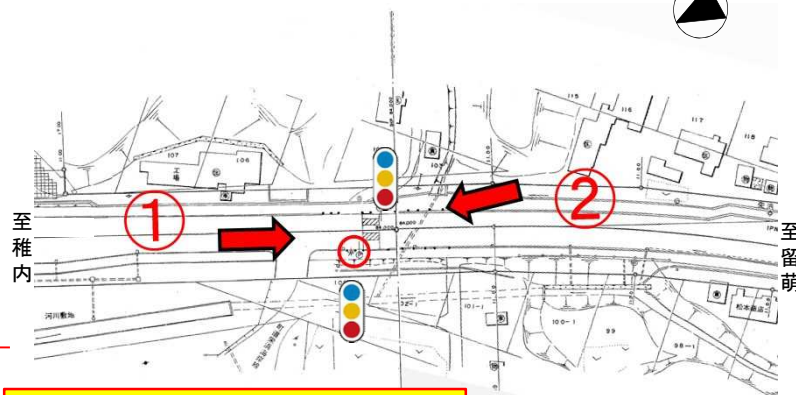

1-29【北海道】交差点名標識への観光地名称「ホワイトビーチ」の表示(平成29年6月16日 新設)

位置図

国道232号 ホワイトビーチ交差点
(北海道苫前町)

平面図

標識設置箇所

とままえ夕陽ヶ丘ホワイトビーチ
(海水浴場)

①

【新設】

ホワイトビーチ
White Beach

②