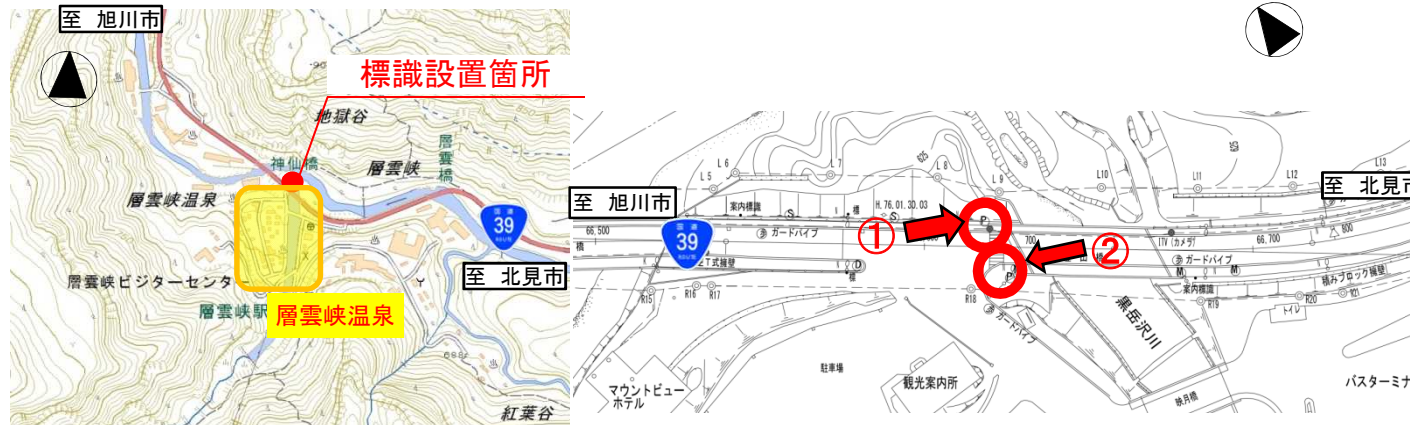

1-4【北海道】交差点名標識への観光地名称「層雲峡温泉」の表示(平成28年7月5日 新設)

位置図

国道39号 層雲峡温泉交差点
(北海道上川郡上川町)

平面図

層雲峡温泉

①

至 旭川市

②

至 北見市