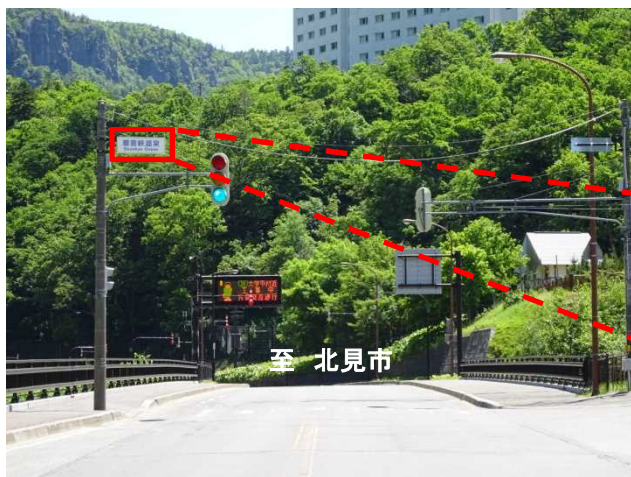

1-4【北海道】交差点名標識への観光地名称「層雲峡温泉」の表示(平成28年7月5日 新設)

位置図

国道39号 層雲峡温泉交差点
(北海道上川郡上川町)

平面図

層雲峡温泉

①

至 旭川市

②

至 北見市