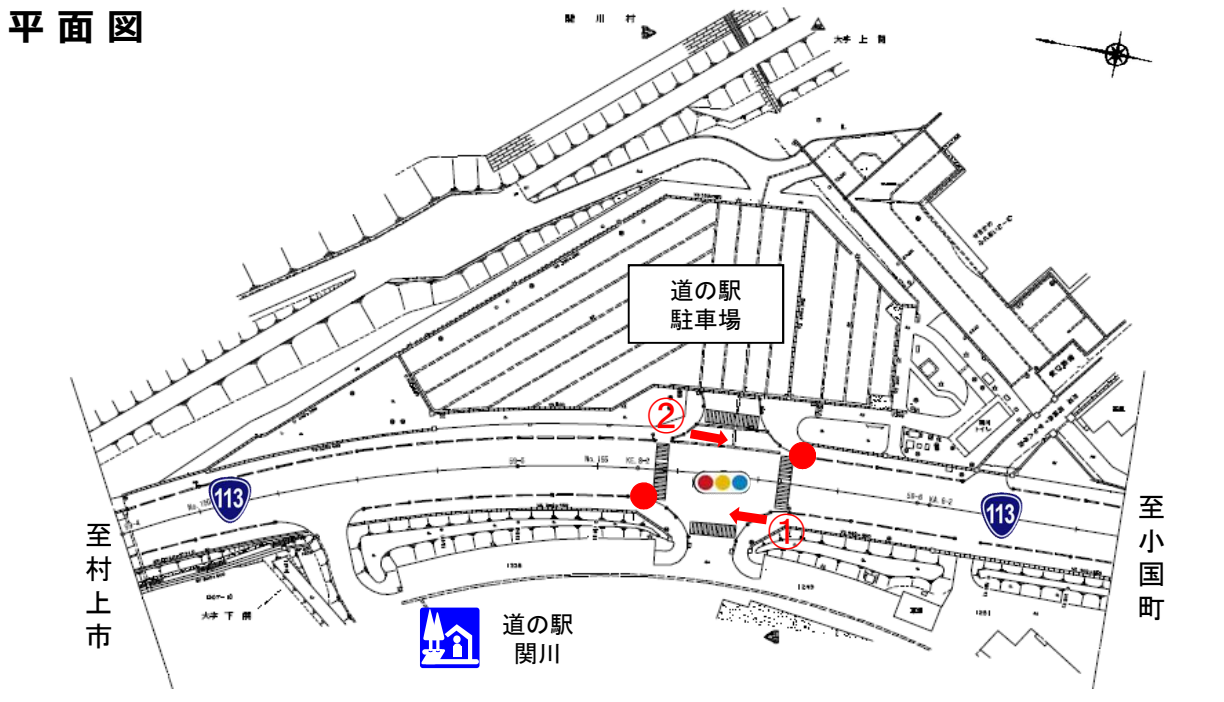

15-3【新潟県】交差点名標識への観光地名称「道の駅関川」の表示(平成29年3月21日 新設)

平面図

至 小国町

至 村上市