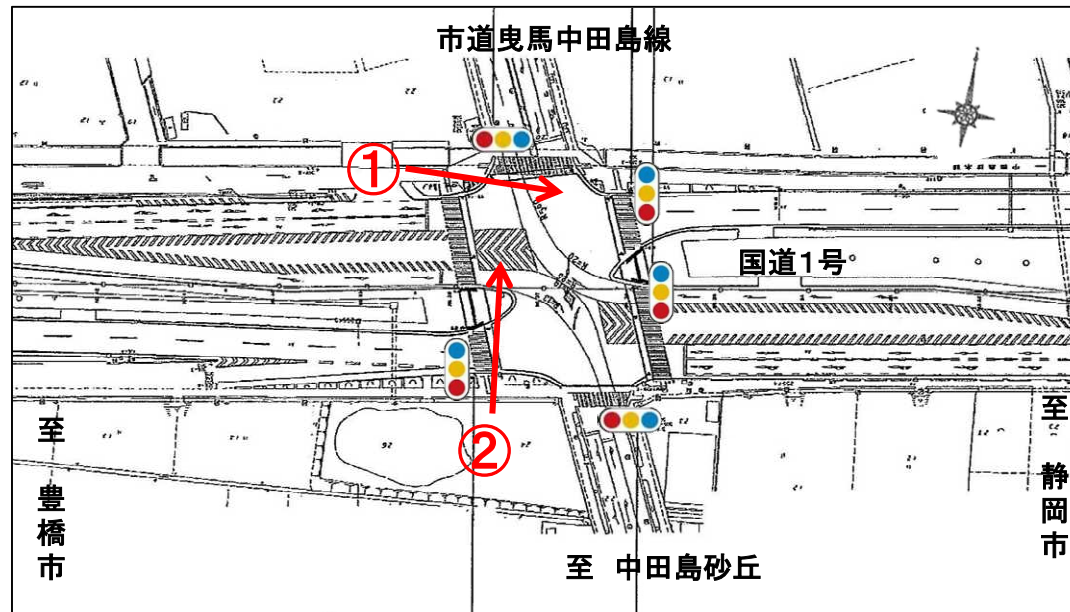

22-1【静岡県】交差点名標識への観光地名称「中田島砂丘入口」の表示(平成29年3月1日 改善)

位置図

平面図

【改善前】

【改善後】