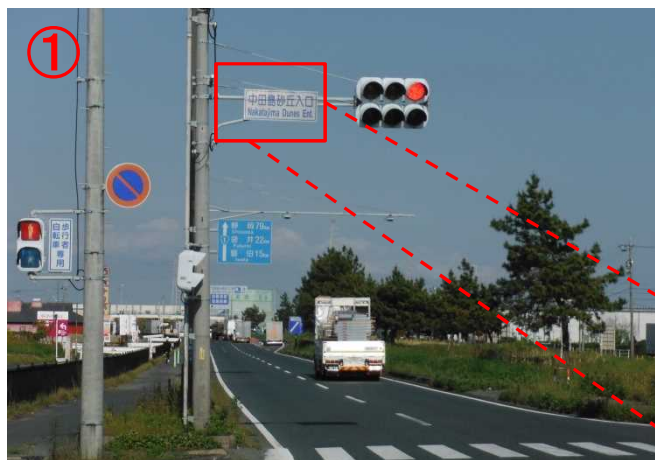

22-1【静岡県】交差点名標識への観光地名称「中田島砂丘入口」の表示(平成29年3月1日 改善)

位置図

平面図

【改善前】

【改善後】