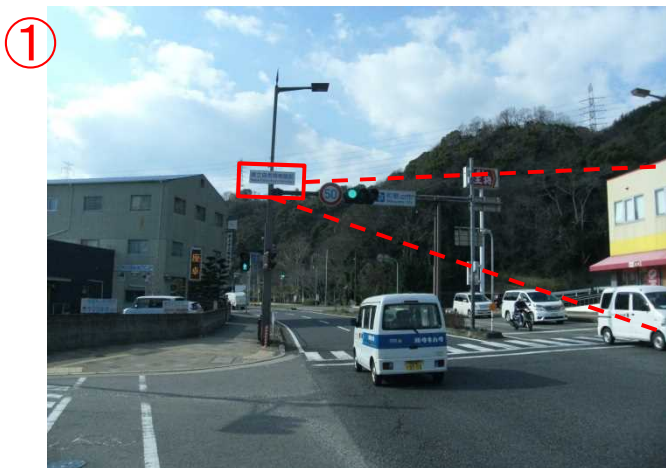

30-4【和歌山県】交差点名標識への観光地名称「県立自然博物館前」の表示(平成29年3月9日 新設)

県立自然博物館前
Wakayama Prefectural Museum of Natural History